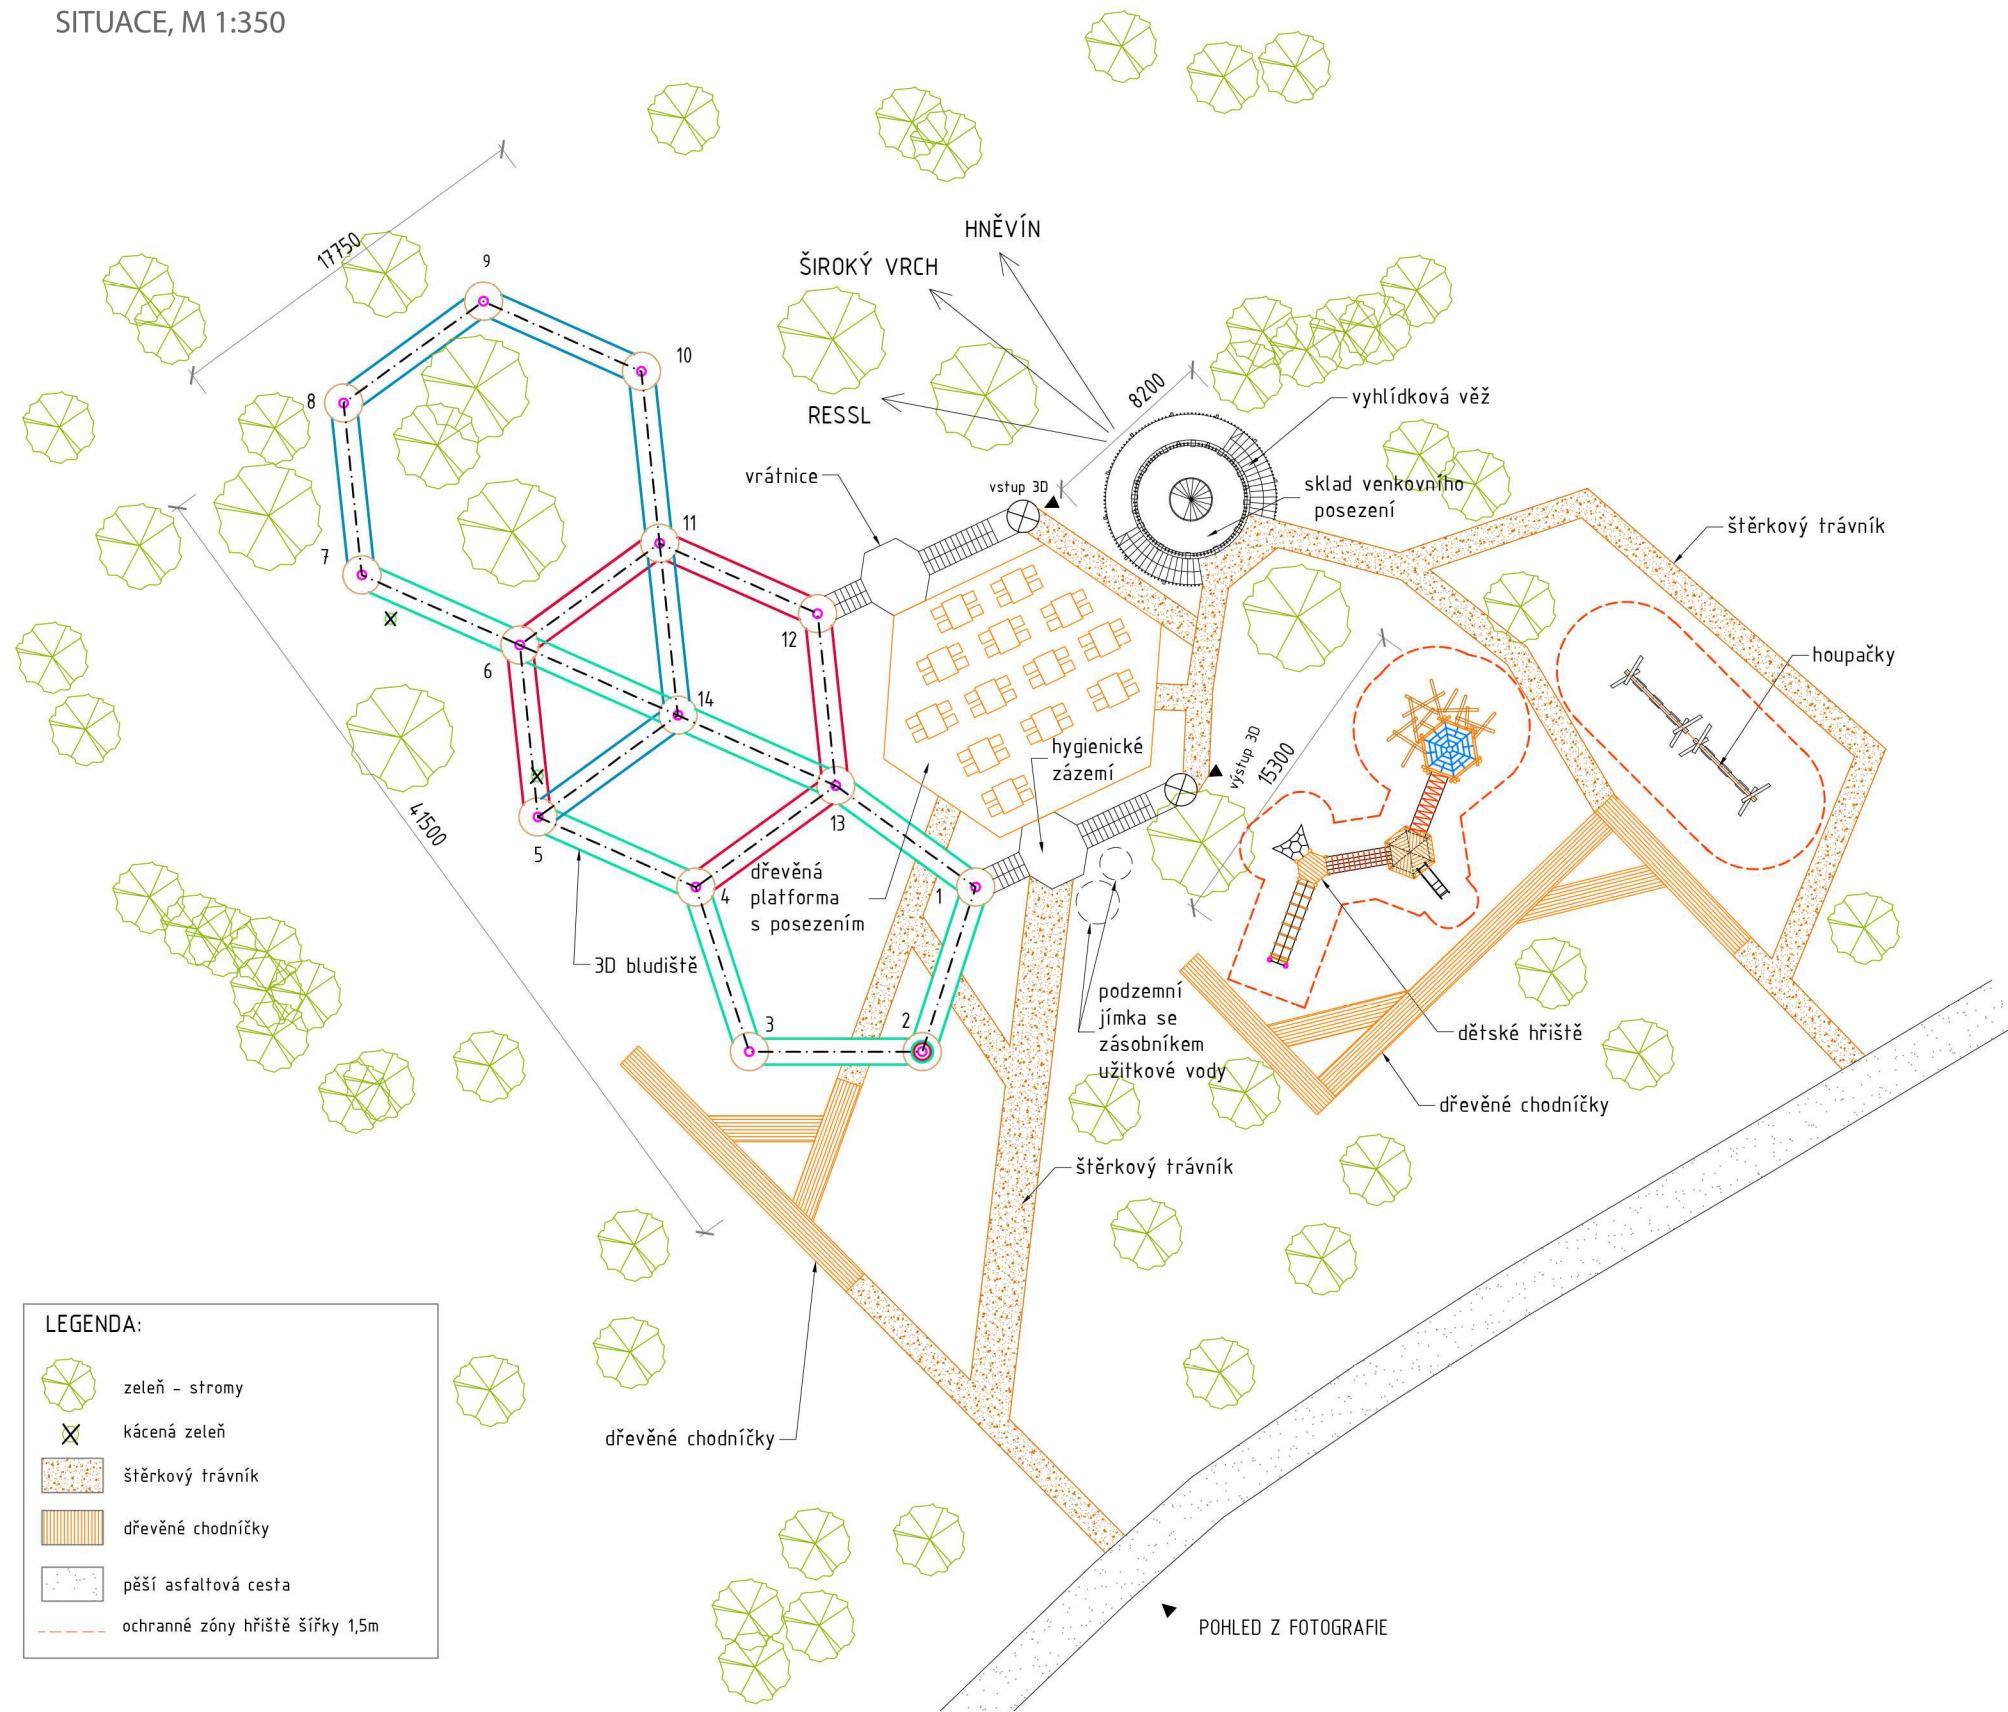

SITUACE, M 1:350

**LEGENDA:**

- zeleň - stromy
- kácená zeleň
- štrkový trávník
- dřevěné chodníčky
- pěší asfaltová cesta
- ochranné zóny hřiště šířky 1,5m