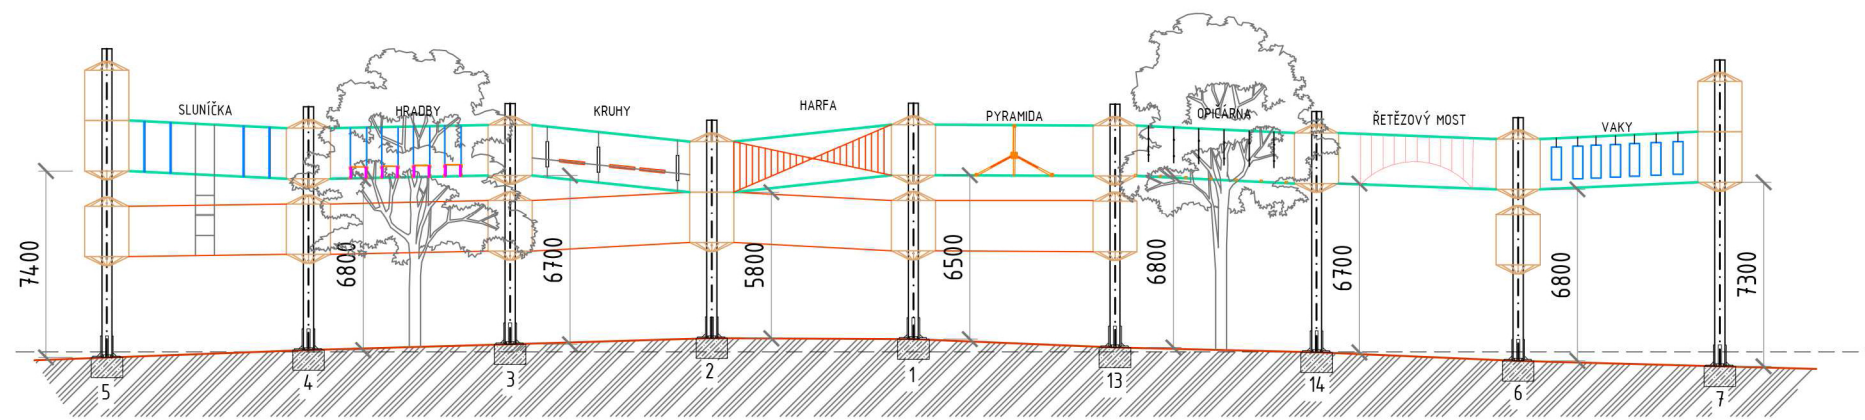

ROZVINUTÝ ŘEZ M 1:200

1. patro

TRASA ČERVENÁ

LEGENDA:

ROZVINUTÝ ŘEZ M 1:200

2.patro

TRASA ZELENÁ

ROZVINUTÝ ŘEZ M 1:200

3. patro

TRASA MODRÁ