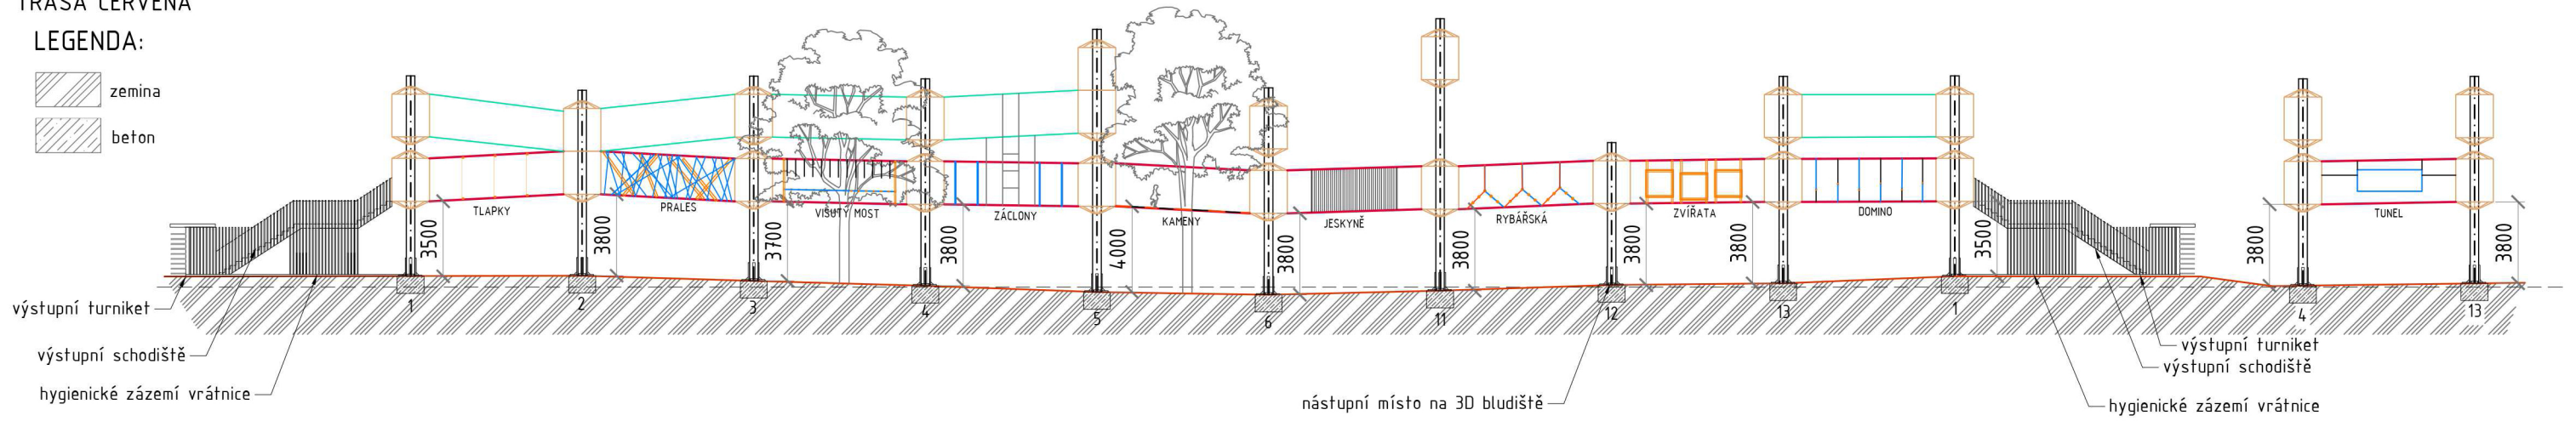

ROZVINUTÝ ŘEZ M 1:200

1. patro

TRASA ČERVENÁ

LEGENDA:

ROZVINUTÝ ŘEZ M 1:200

2.patro

TRASA ZELENÁ

ROZVINUTÝ ŘEZ M 1:200

3. patro

TRASA MODRÁ