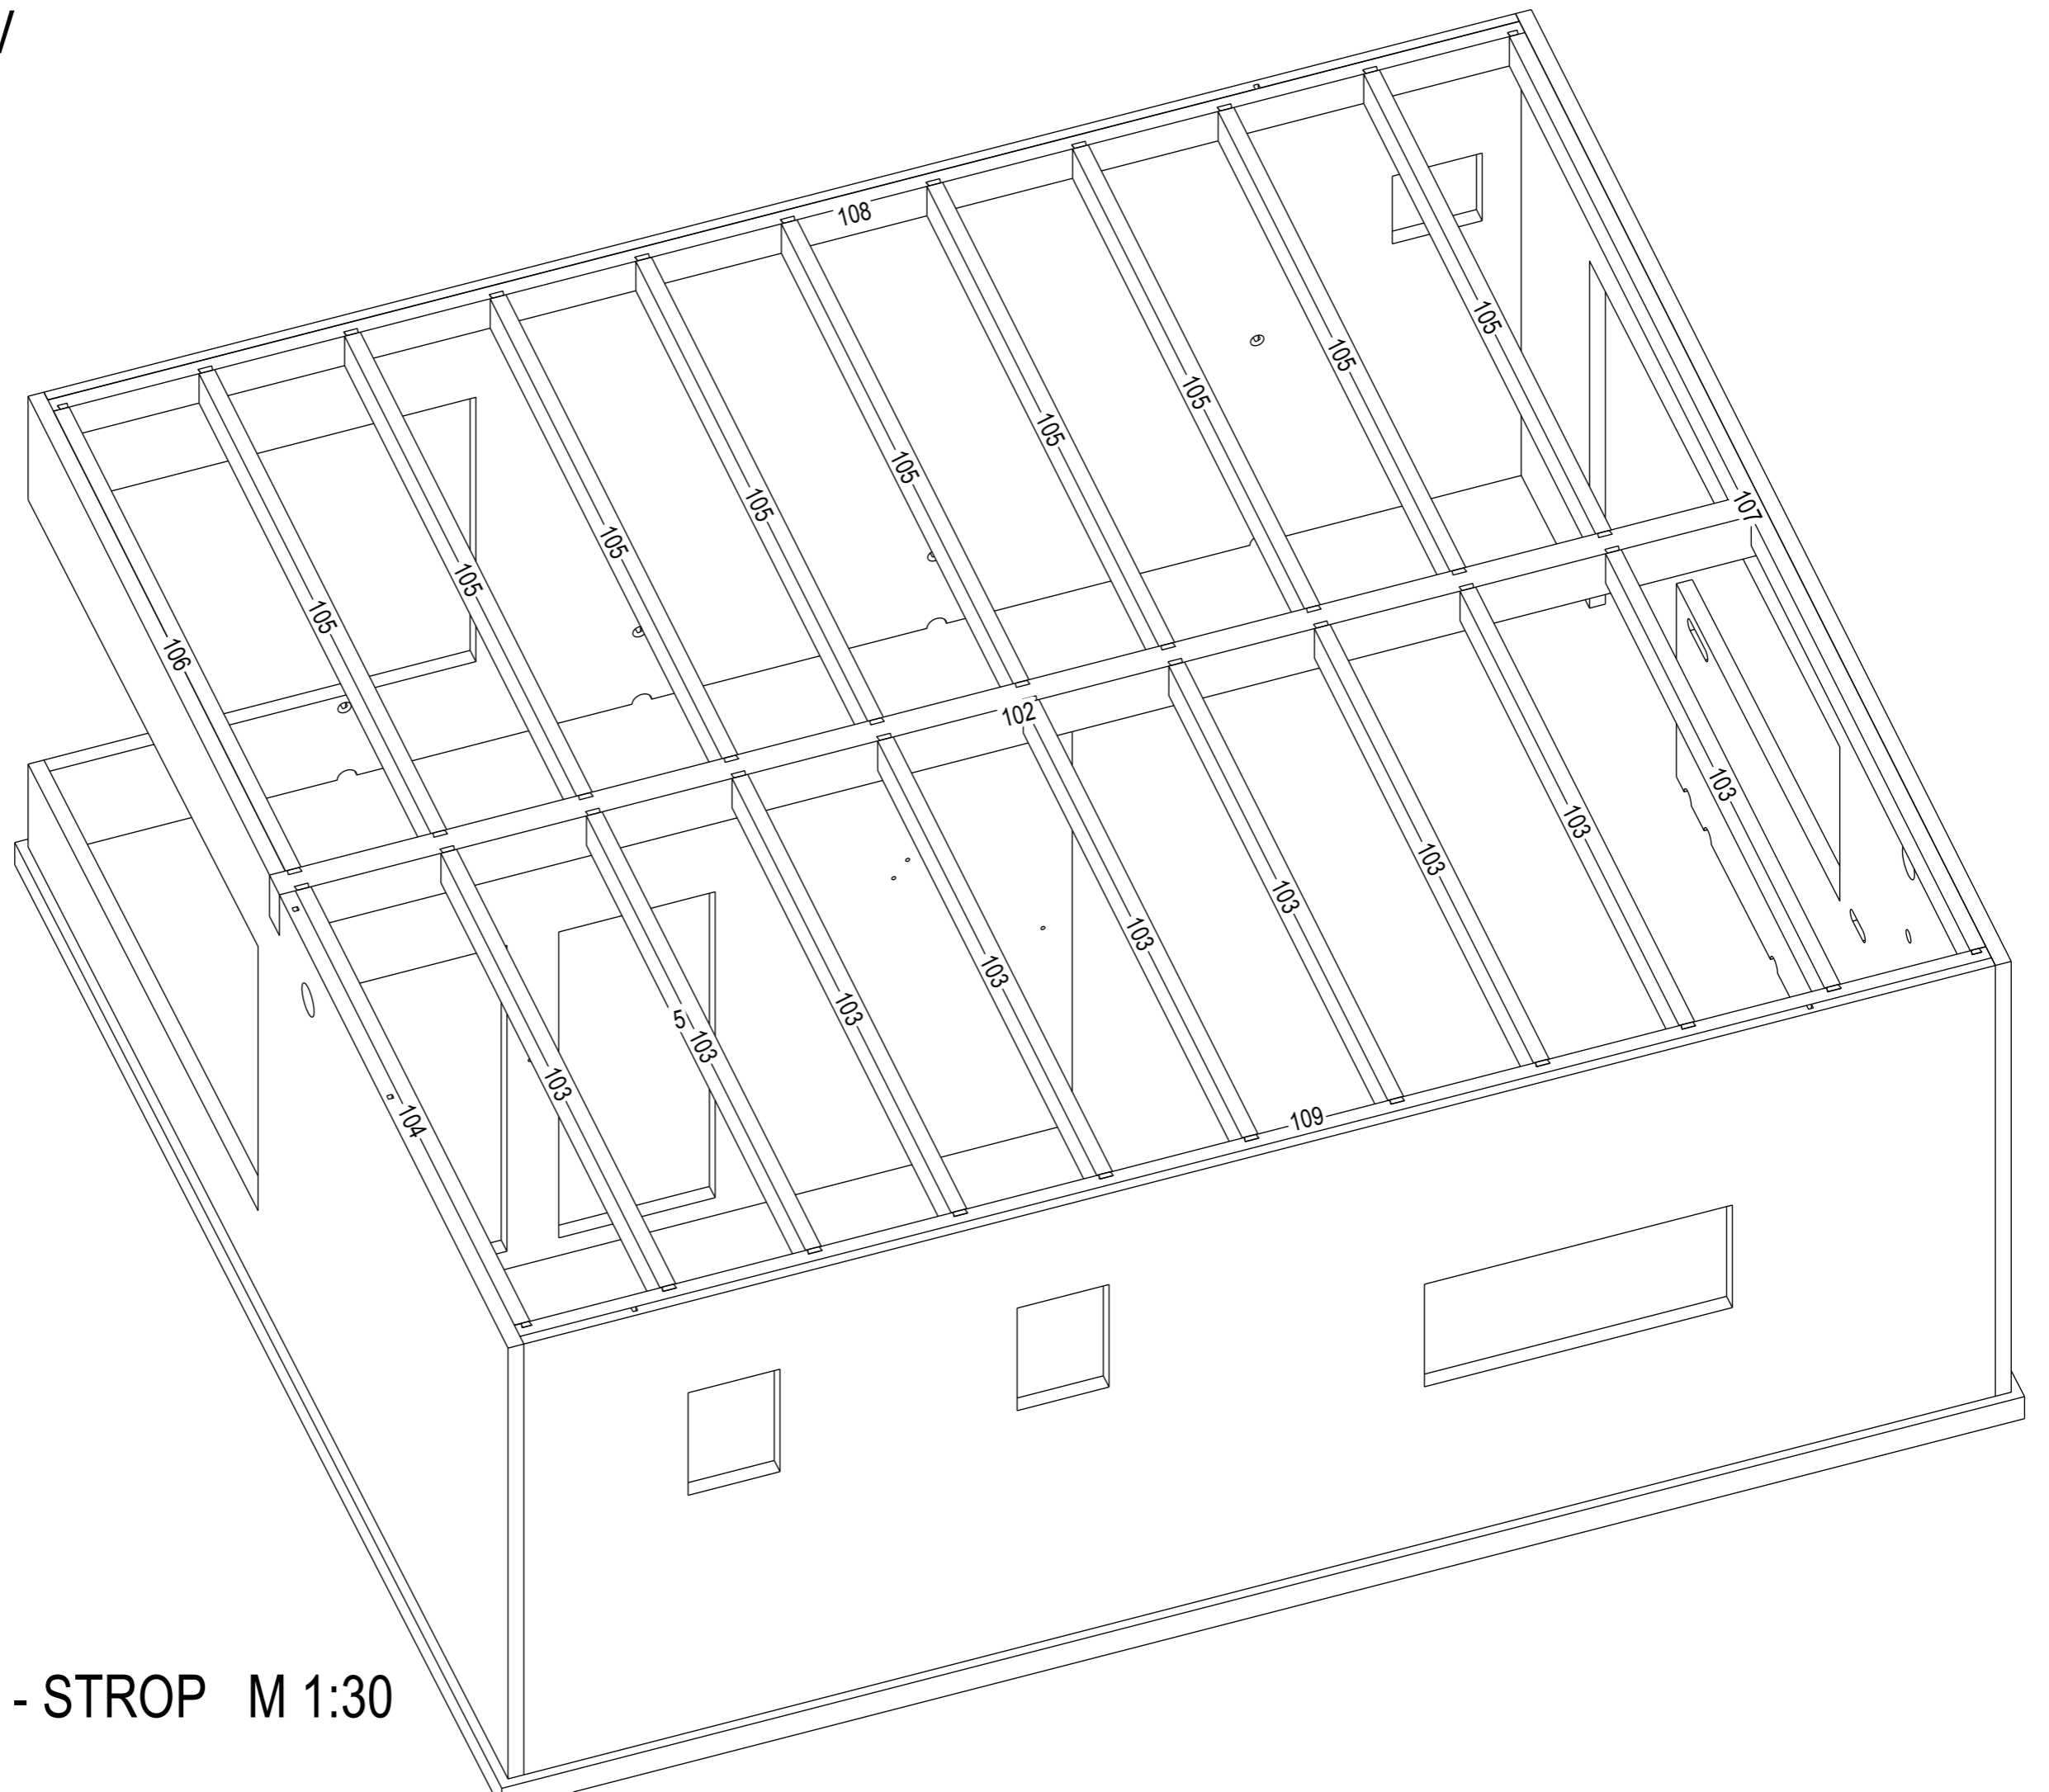

# CAFÉ VERNÉŘOV

AXONOMETRIE 1 - STĚNY 1.NP M 1:30

CAFÉ VERNÉŘOV

AXONOMETRIE 2 - STĚNY 1.NP M 1:30

# CAFÉ VERNÉŘOV

AXONOMETRIE 1 - STROP M 1:30

# CAFÉ VERNÉŘOV

AXONOMETRIE 2 - STROP M 1:30