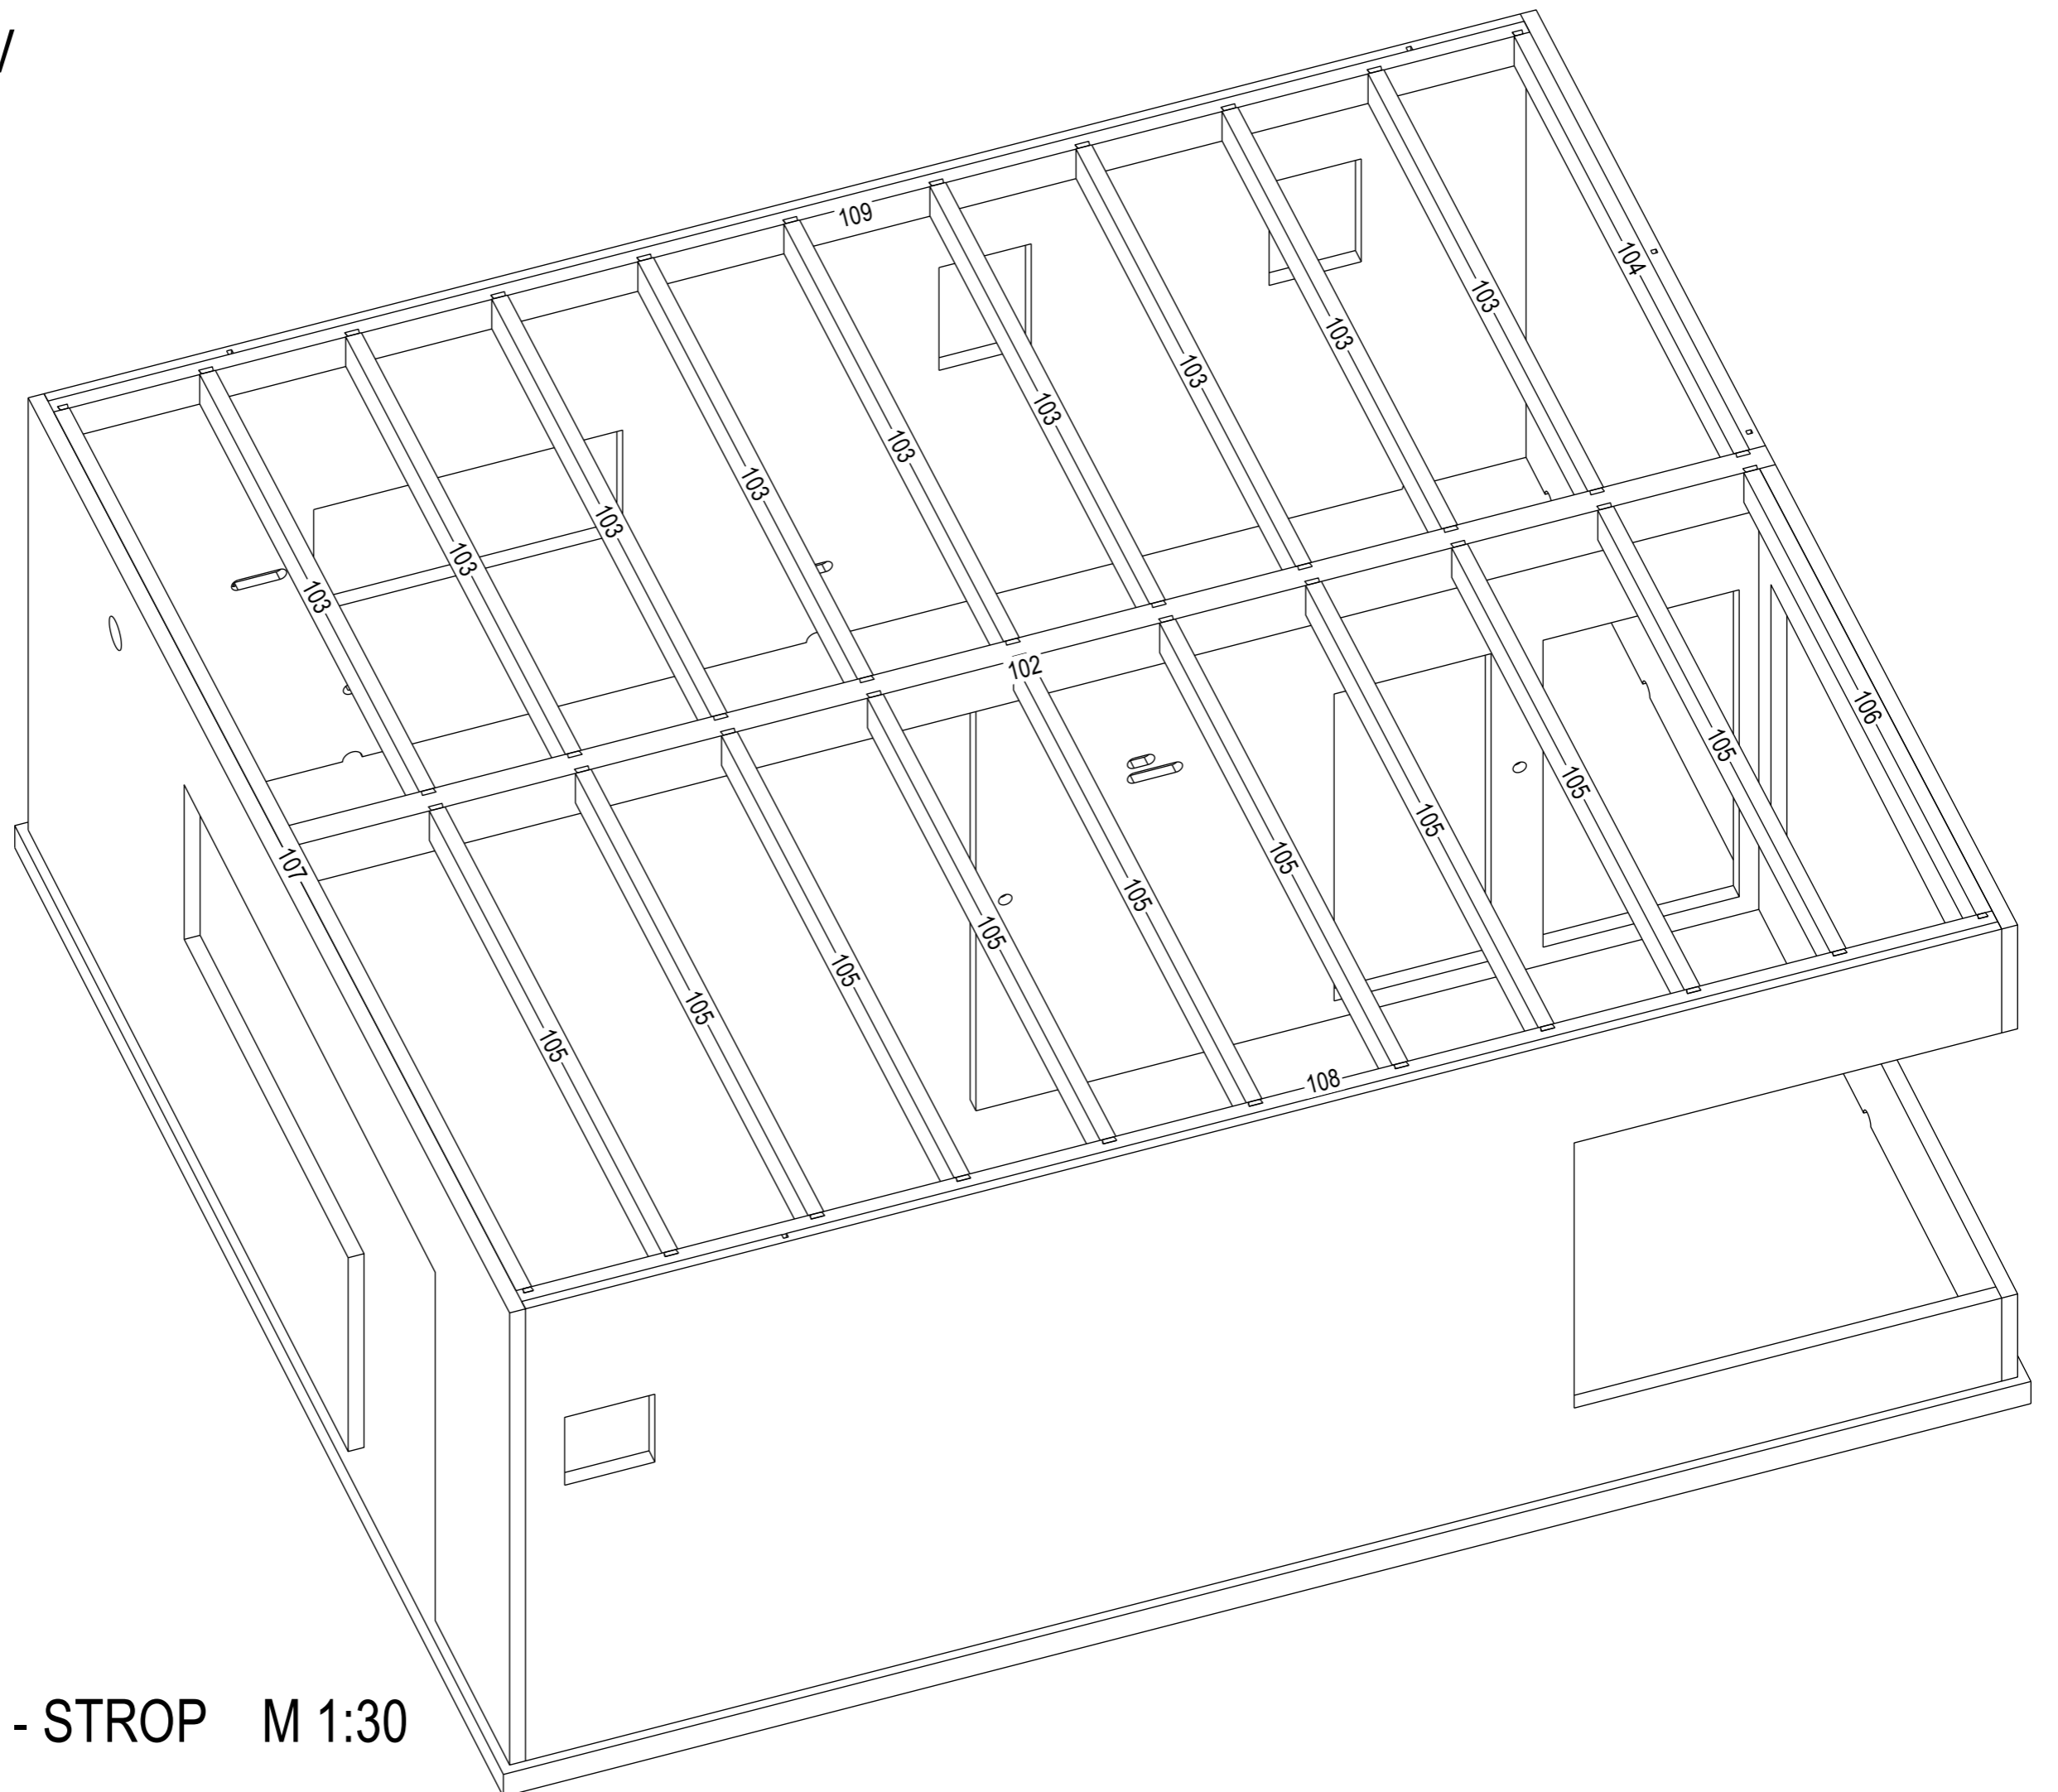

# CAFÉ VERNÉŘOV

AXONOMETRIE 1 - STĚNY 1.NP M 1:30

CAFÉ VERNÉŘOV

AXONOMETRIE 2 - STĚNY 1.NP M 1:30

# CAFÉ VERNÉŘOV

AXONOMETRIE 1 - STROP M 1:30

# CAFÉ VERNÉŘOV

AXONOMETRIE 2 - STROP M 1:30