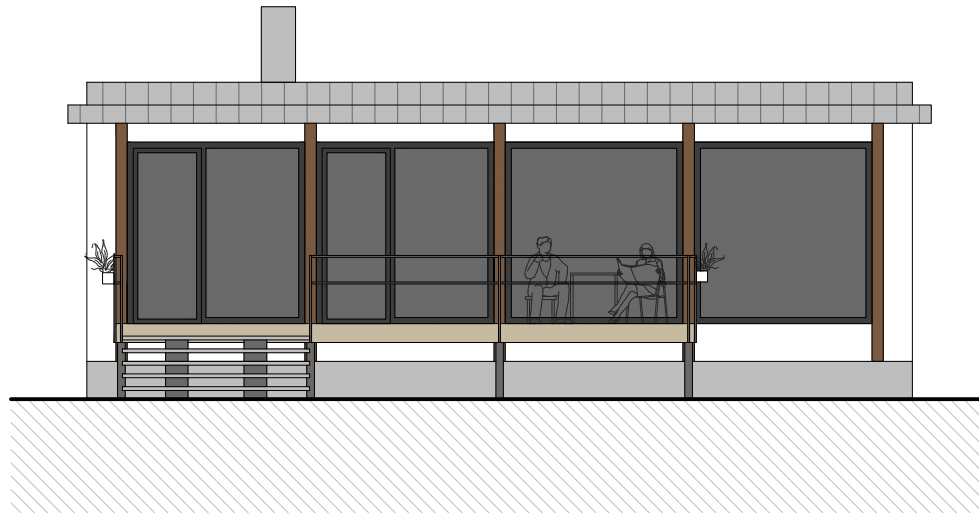

# LEGENDA MATERIÁLŮ

- FALCOVANÝ PLECH
- BETONOVÉ ZÁKLADOVÉ PASY  
BETONOVÉ STUPNÉ SCHODIŠTĚ
- DŘEVĚNÉ SLOUPY  
DŘEVĚNÉ MADLO ZÁBRADLÍ
- DŘEVĚNÝ OBKLAD, TERASA
- RÁMY OKEN, DŘEVĚNÉ, ŠEDÉ

JIŽNÍ POHLED

ZÁPADNÍ POHLED

SEVERNÍ POHLED

VÝCHODNÍ POHLED