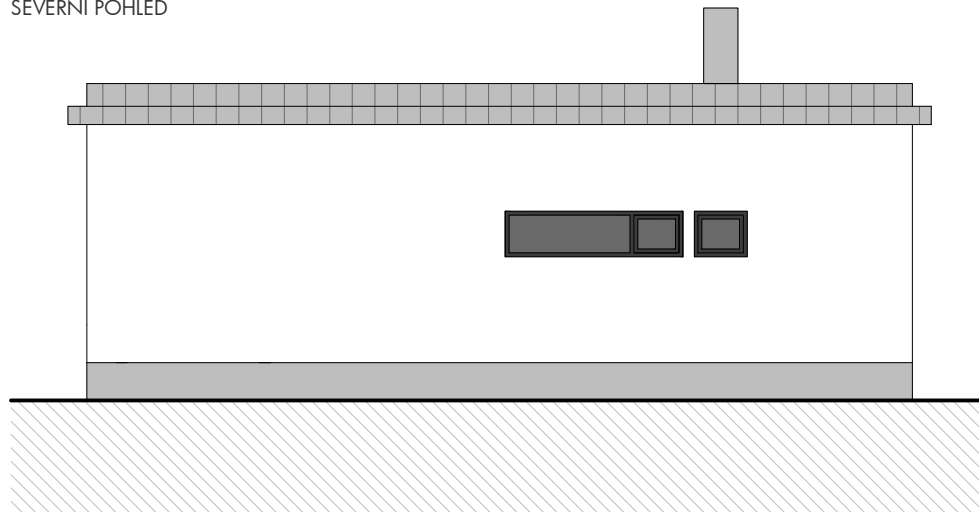

# LEGENDA MATERIÁLŮ

- FALCOVANÝ PLECH
- BETONOVÉ ZÁKLADOVÉ PASY  
BETONOVÉ STUPNÉ SCHODIŠTĚ
- DŘEVĚNÉ SLOUPY  
DŘEVĚNÉ MADLO ZÁBRADLÍ
- DŘEVĚNÝ OBKLAD, TERASA
- RÁMY OKEN, DŘEVĚNÉ, ŠEDÉ

JIŽNÍ POHLED

ZÁPADNÍ POHLED

SEVERNÍ POHLED

VÝCHODNÍ POHLED