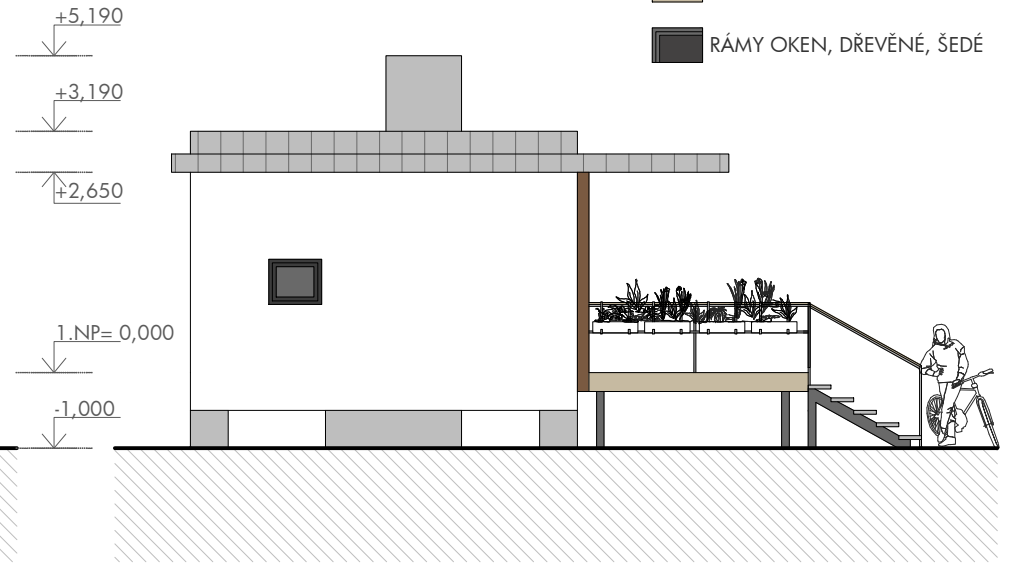

# LEGENDA MATERIÁLŮ

- FALCOVANÝ PLECH
- BETONOVÉ ZÁKLADOVÉ PASY  
BETONOVÉ STUPNÉ SCHODIŠTĚ
- DŘEVĚNÉ SLOUPY  
DŘEVĚNÉ MADLO ZÁBRADLÍ
- DŘEVĚNÝ OBKLAD, TERASA
- RÁMY OKEN, DŘEVĚNÉ, ŠEDÉ

JIŽNÍ POHLED

ZÁPADNÍ POHLED

SEVERNÍ POHLED

VÝCHODNÍ POHLED