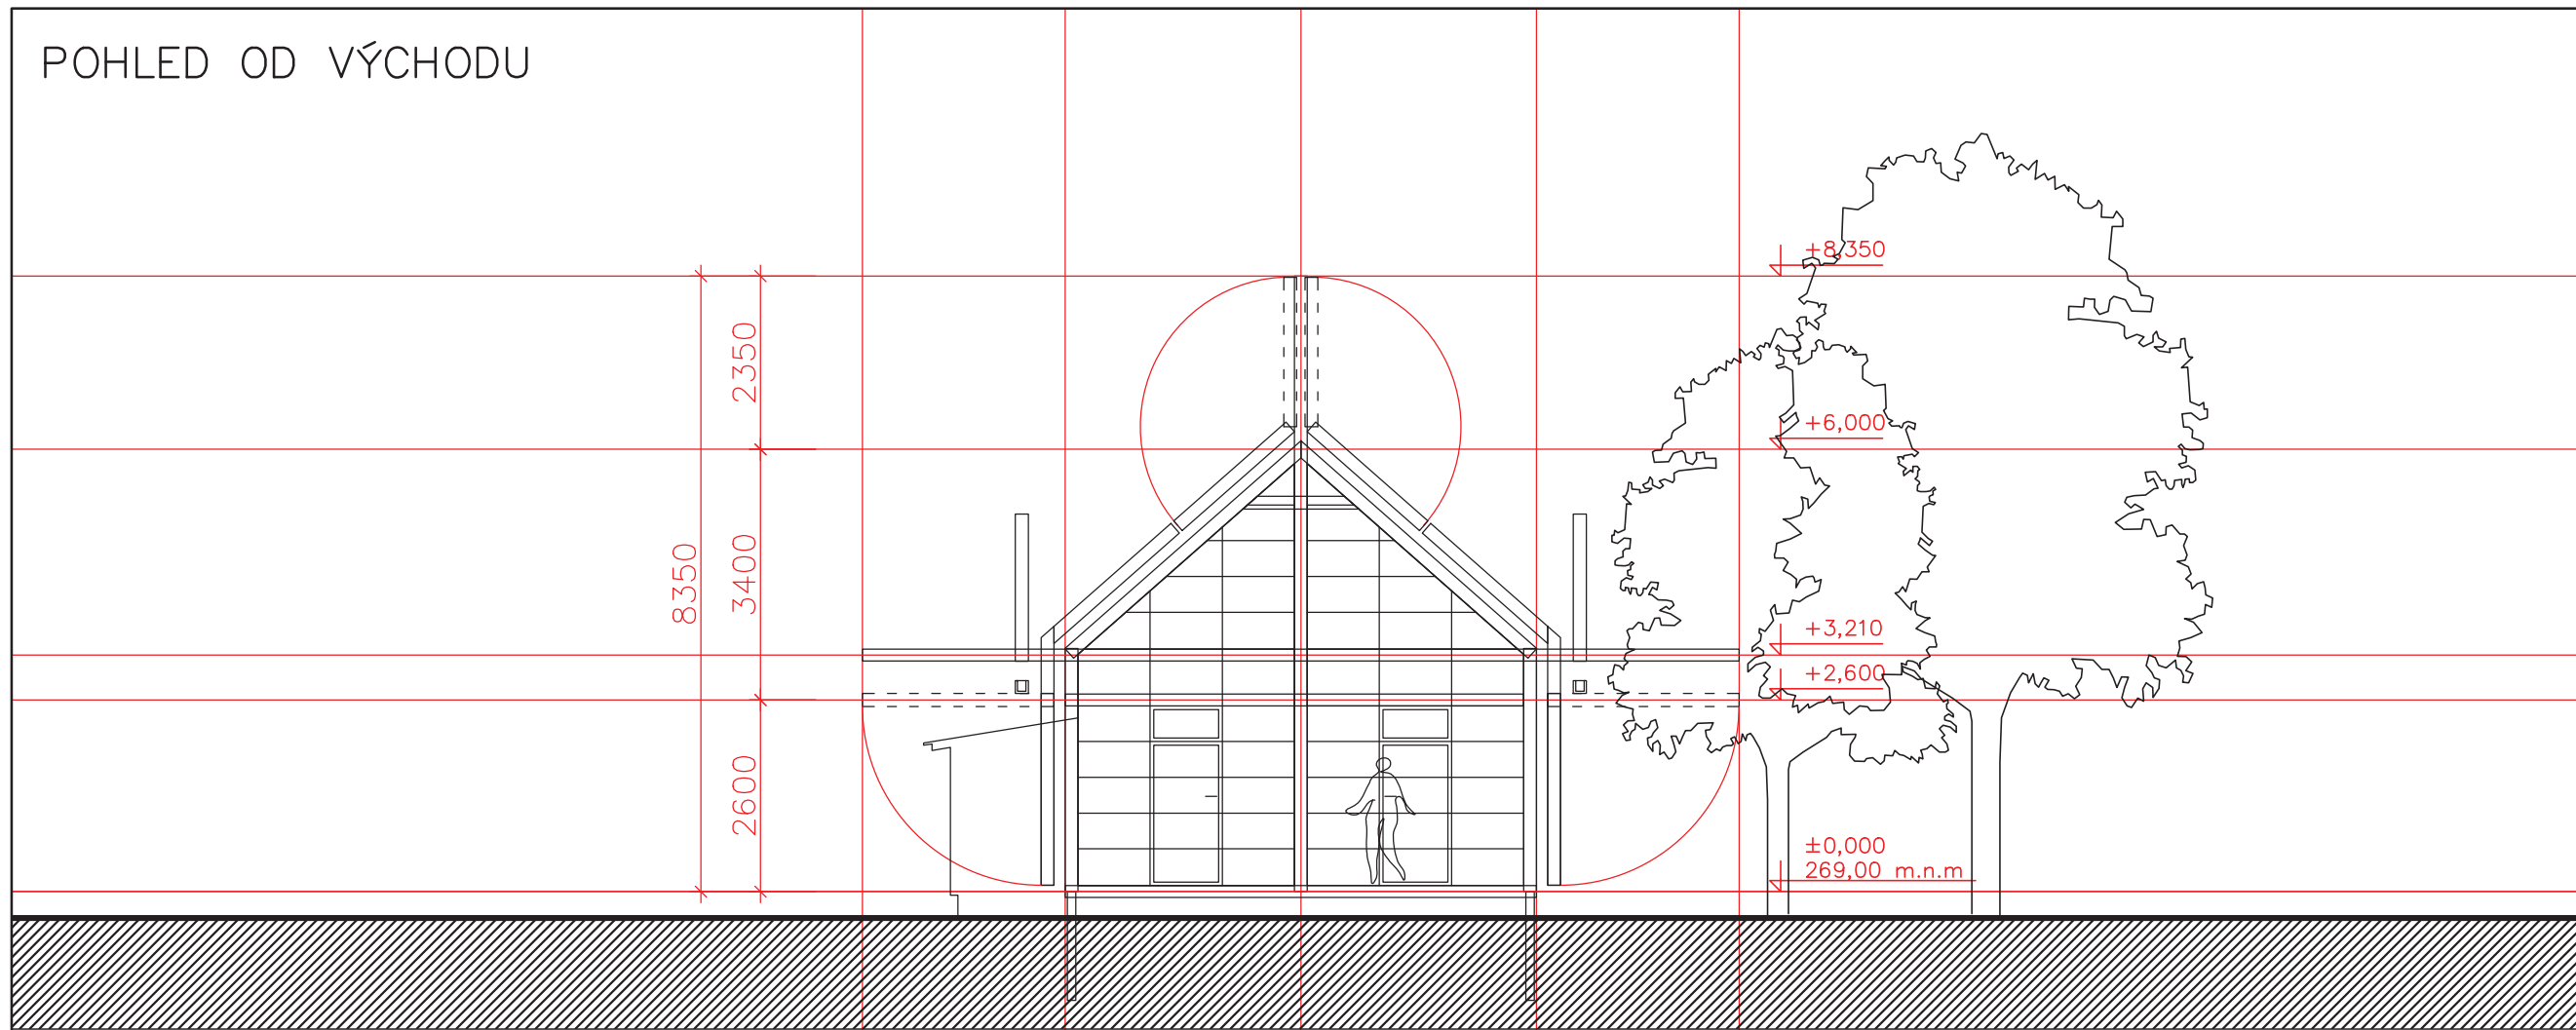

POHLED OD VÝCHODU

POHLED OD ZÁPADU

akce KAMENNÝ PŘÍVOZ

stavebník

JAN PISKOŘ

autor

HAMR s.r.o.
Úvoz 5
118 00 Praha1
hutarchitektury@gmail.com
+420 224 313 634

stupeň
část

kreslil
datum 8.5.2020

formát 2xA4

měřítko 1:100

číslo výkresu paré

D.04

výkres

POHLEDY