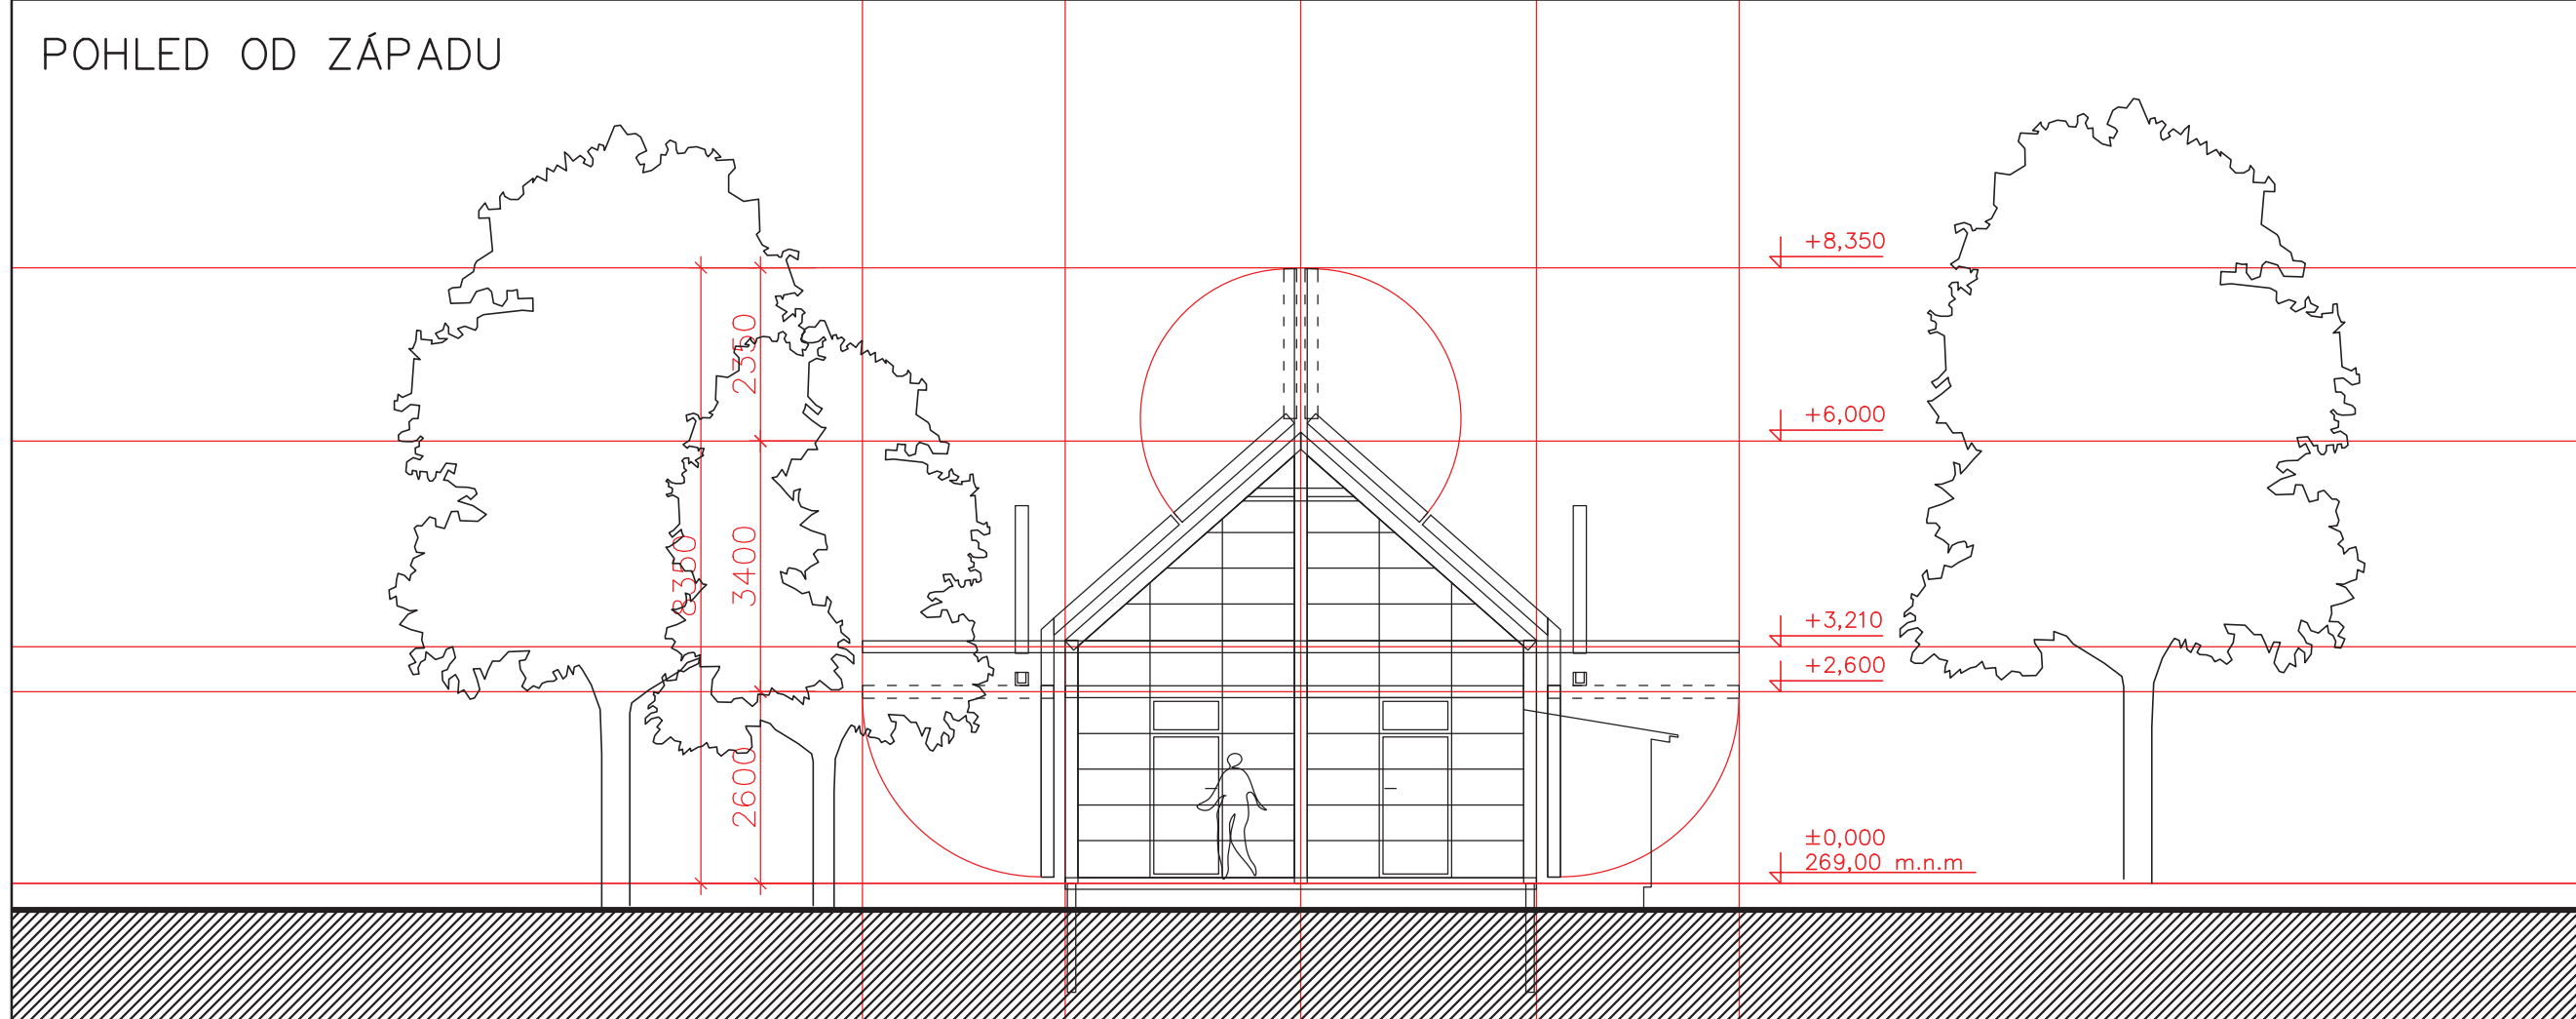

POHLED OD VÝCHODU

POHLED OD ZÁPADU

akce KAMENNÝ PŘÍVOZ

stavebník

JAN PISKOŘ

autor

HAMR s.r.o.
Úvoz 5
118 00 Praha1
hutarchitektury@gmail.com
+420 224 313 634

stupeň
část

kreslil
datum 8.5.2020

formát 2xA4

měřítko 1:100

číslo výkresu paré

D.04

výkres

POHLEDY