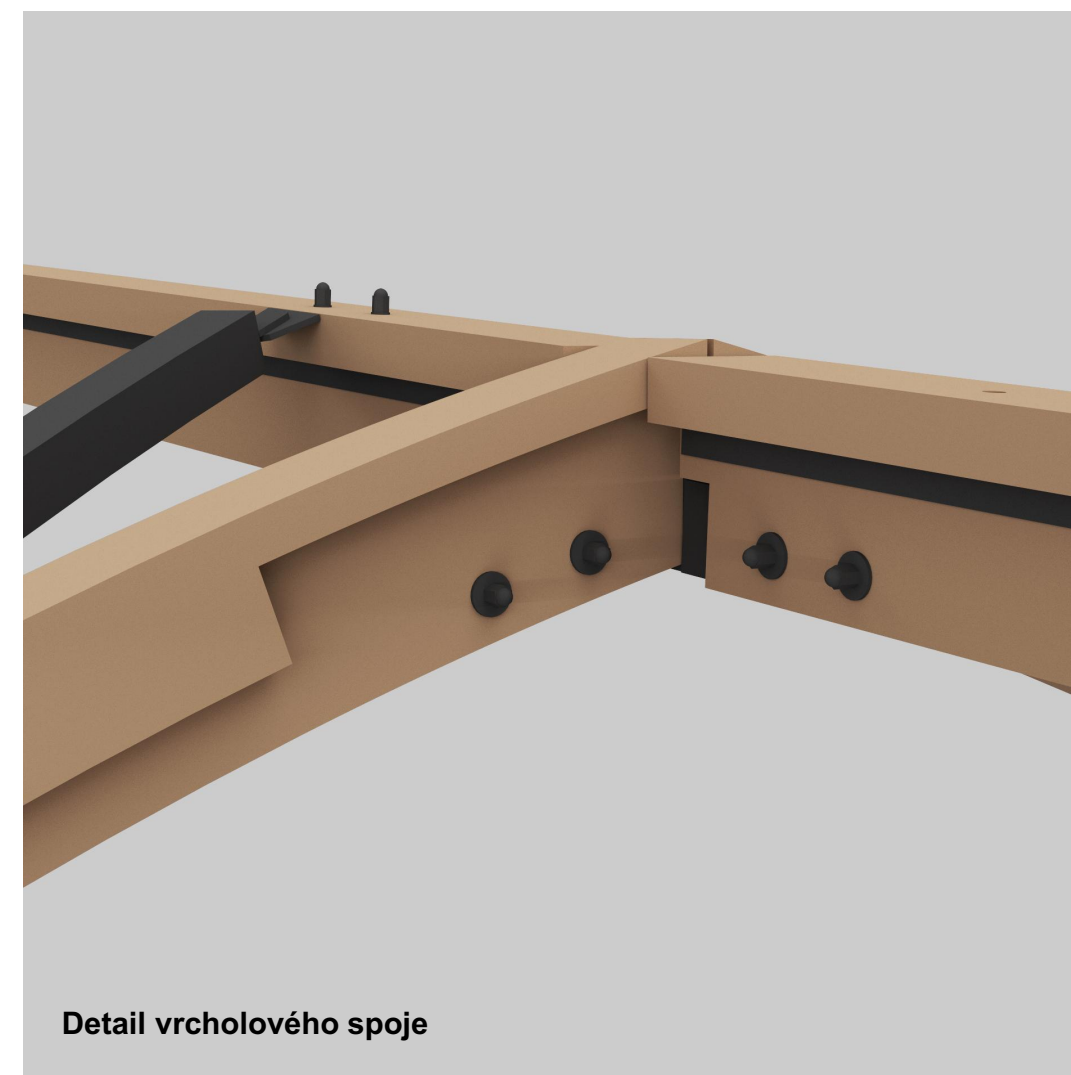

Lodivadlo_detail 2

Lodivadlo _ Kavčí plácek _ Hradec Králové _ 2019

Detail kotvení

Detail vrcholového spoje

Detail provětrání hřebene

Detail připojení ocelových ztužidel na dřevěné oblouky