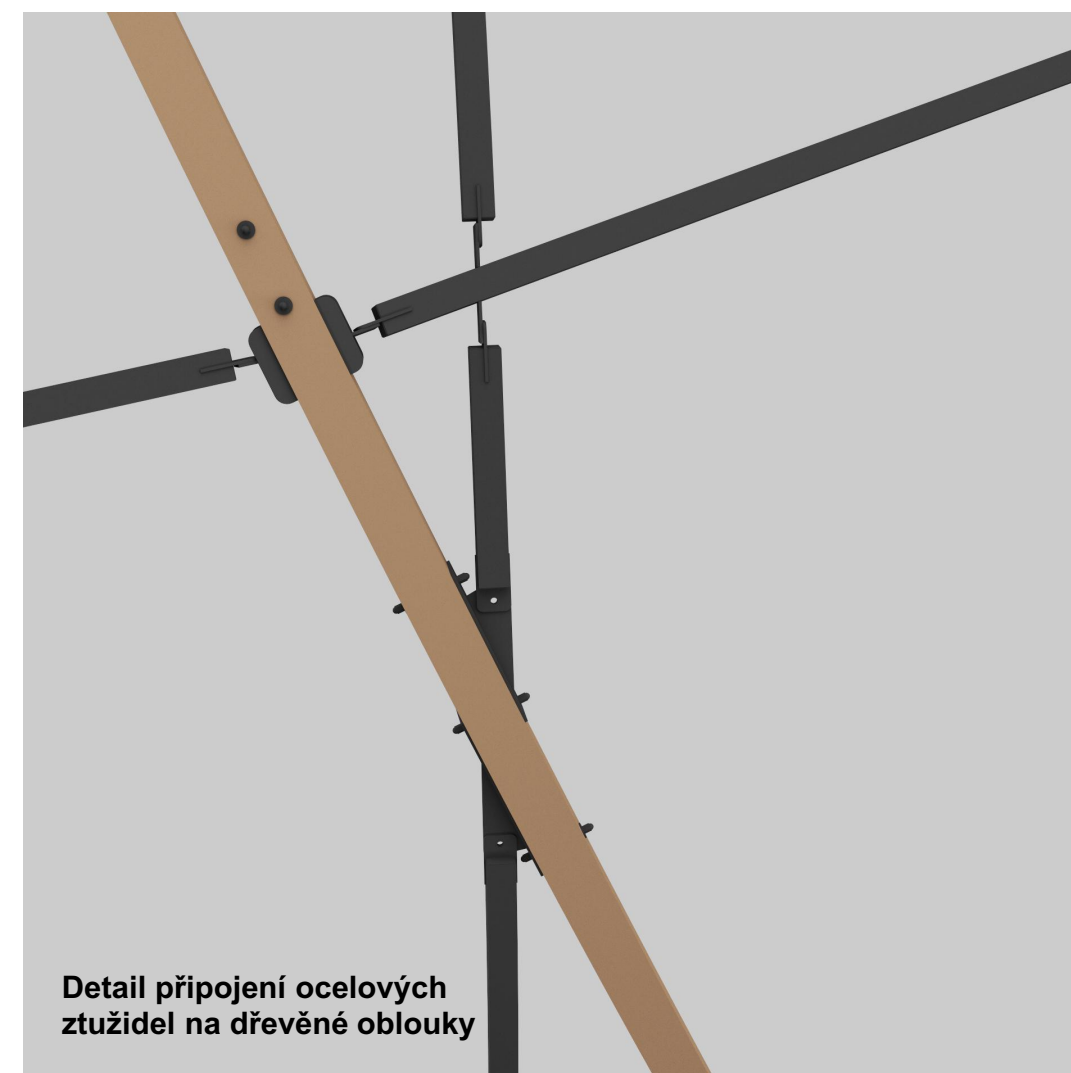

Lodivadlo_detail 2

Lodivadlo _ Kavčí plácek _ Hradec Králové _ 2019

Detail kotvení

Detail vrcholového spoje

Detail provětrání hřebene

Detail připojení ocelových ztužidel na dřevěné oblouky