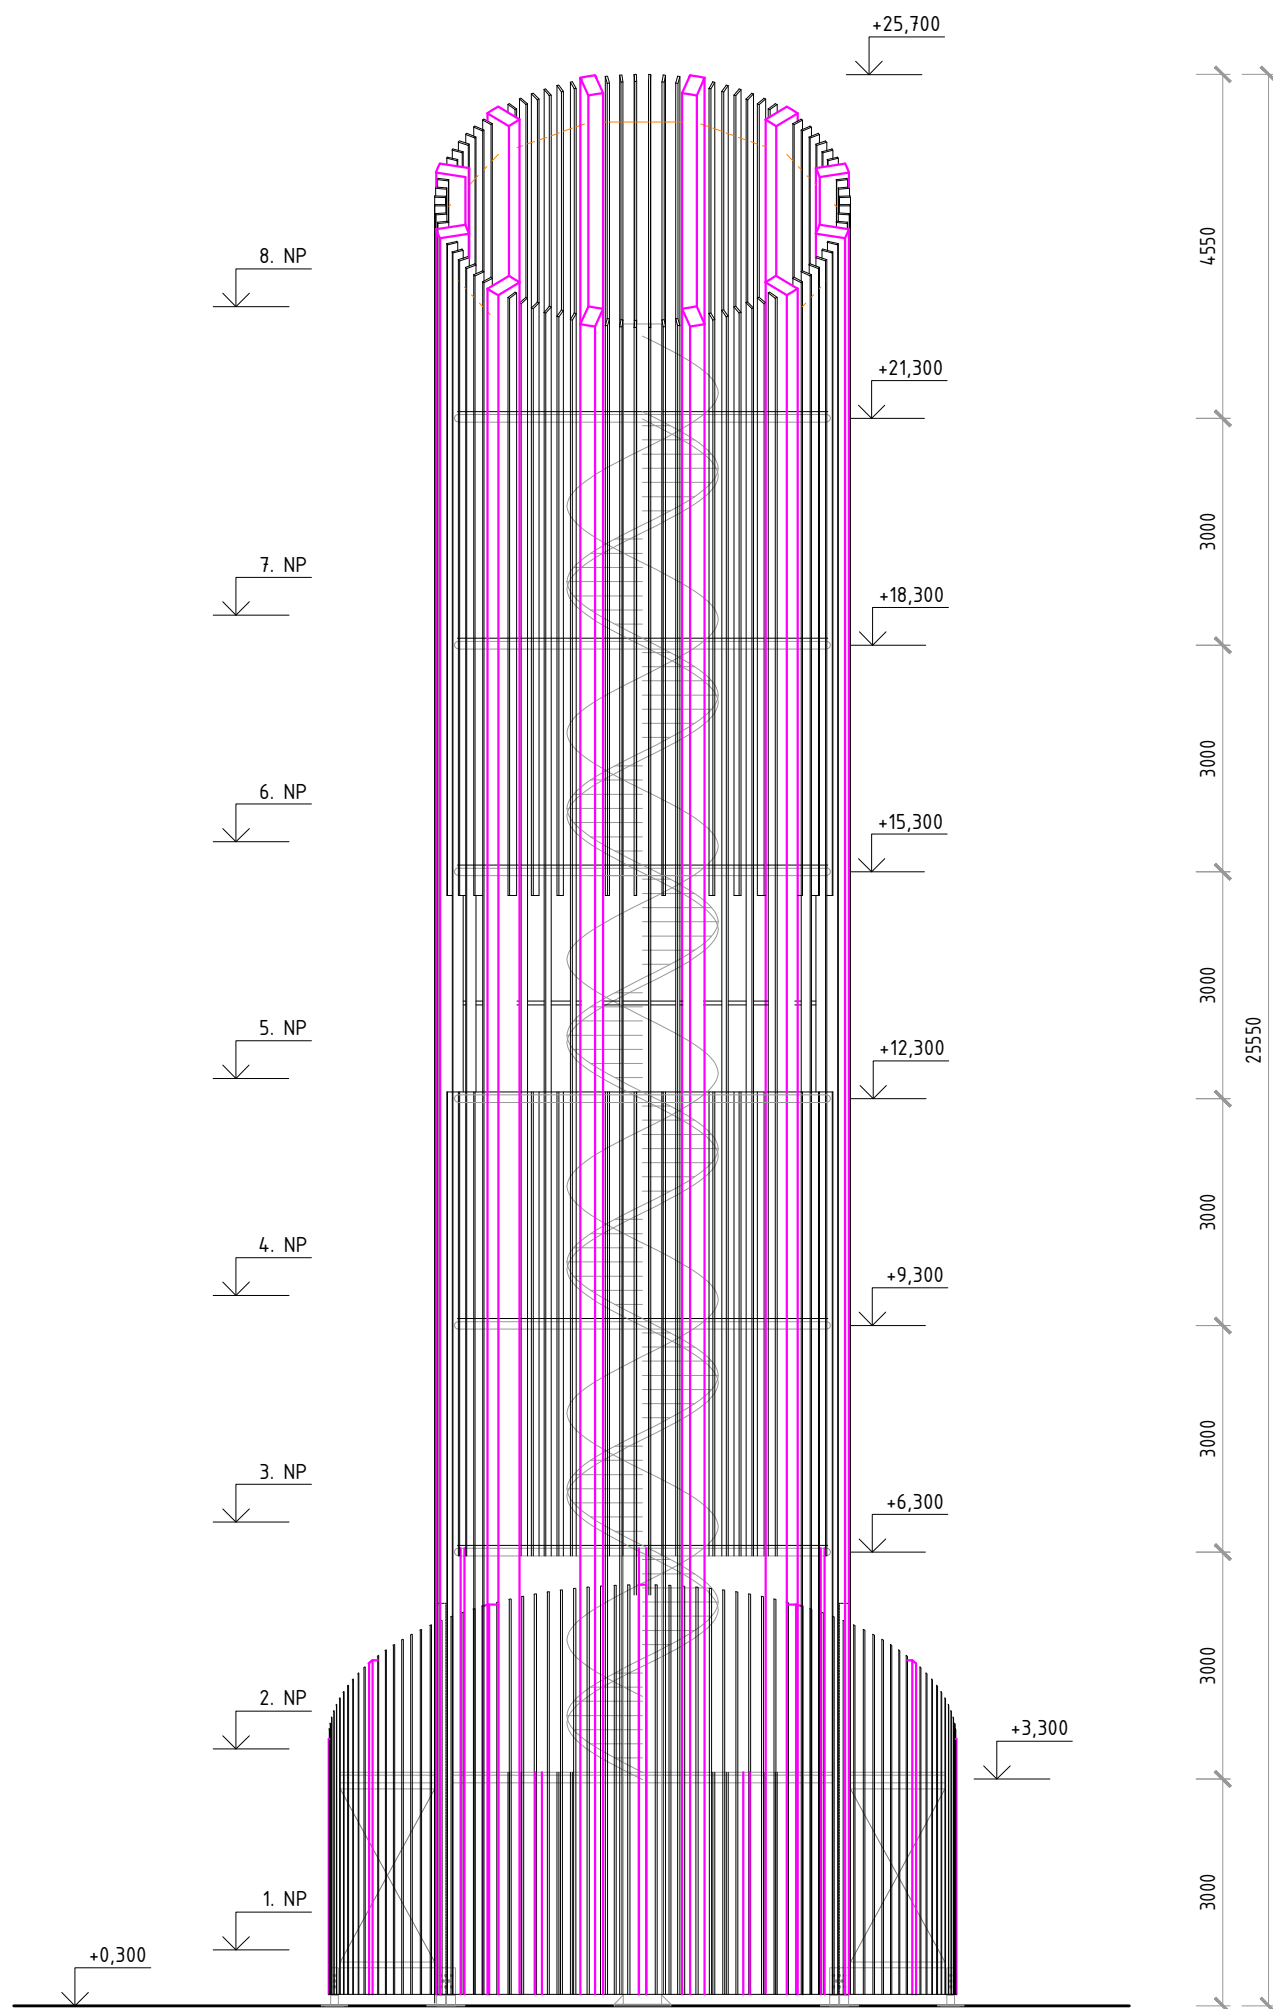

POHLED ZÁPADNÍ

0 1 2 3 m