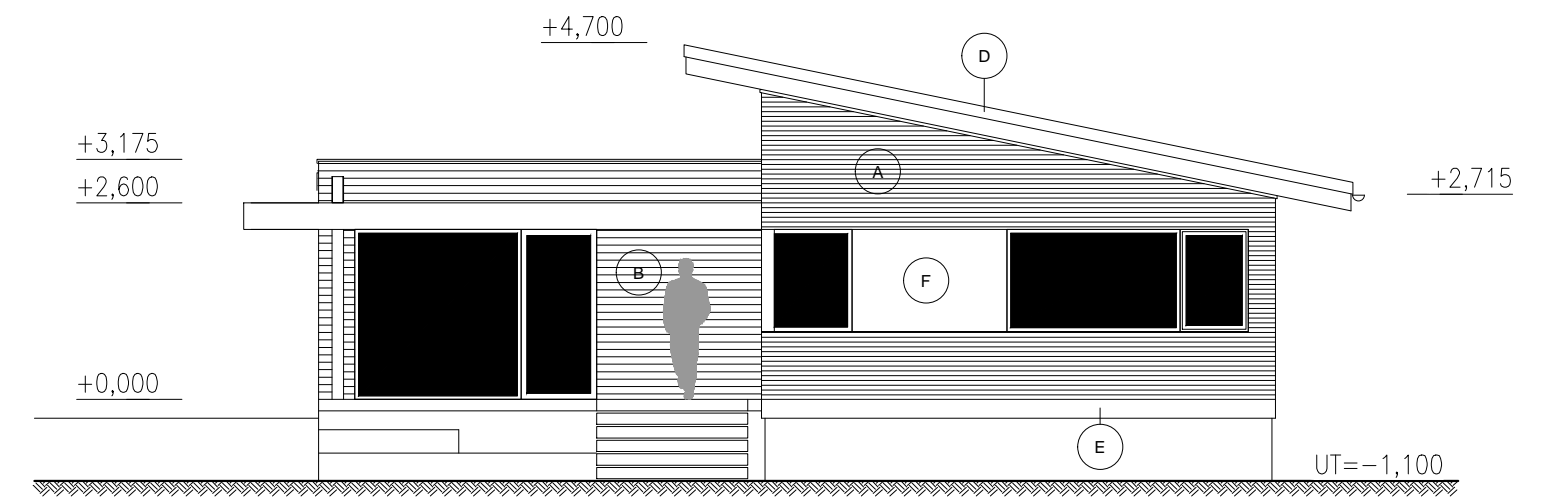

POHLED ZÁPADNÍ

POHLED JIŽNÍ

POHLED VÝCHODNÍ

POHLED SEVERNÍ

LEGENDA

OZN	POPIS
(A)	PLECHOVÝ OBKLAD - ODSŤÍN ČERNÁ
(B)	DŘEVĚNÝ OBKLAD - MODŘÍN - PŘÍRODNÍ OLEJ
(C)	DŘEVĚNÁ OKNA - DEKOR BUDE VYBRÁN V RÁMCI AD
(D)	STŘEŠNÍ KRYTINA - TMAVĚ ŠEDÁ
(E)	BETONOVÁ STĚRKA
(F)	CEMBRIT - ČERNÁ