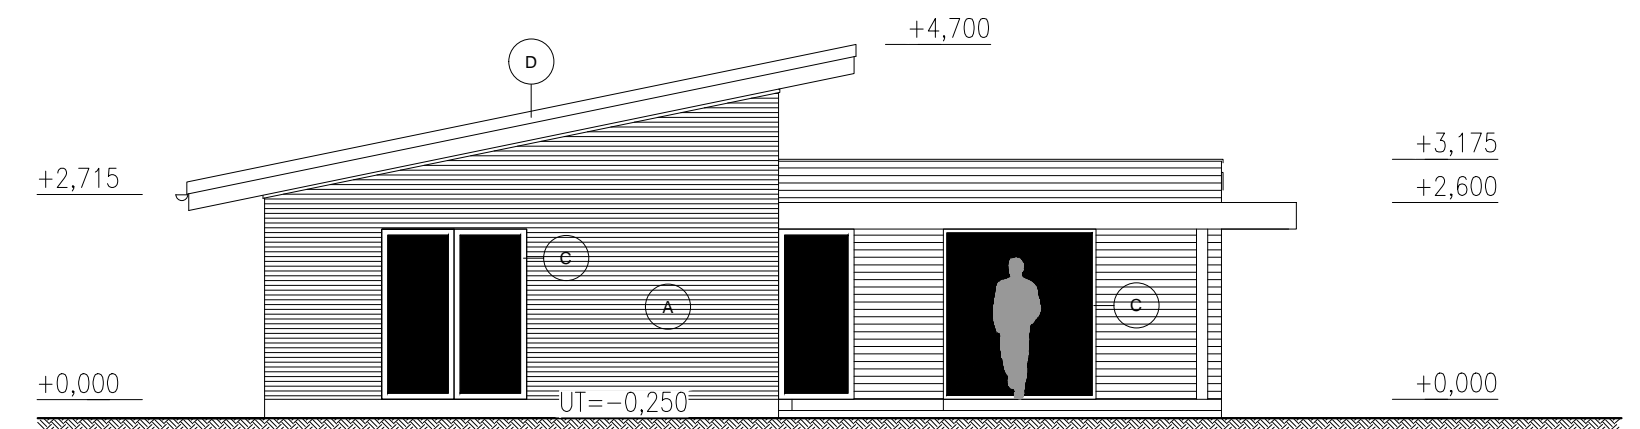

POHLED ZÁPADNÍ

POHLED JIŽNÍ

POHLED VÝCHODNÍ

POHLED SEVERNÍ

LEGENDA

OZN	POPIS
(A)	PLECHOVÝ OBKLAD - ODSŤÍN ČERNÁ
(B)	DŘEVĚNÝ OBKLAD - MODŘÍN - PŘÍRODNÍ OLEJ
(C)	DŘEVĚNÁ OKNA - DEKOR BUDE VYBRÁN V RÁMCI AD
(D)	STŘEŠNÍ KRYTINA - TMAVĚ ŠEDÁ
(E)	BETONOVÁ STĚRKA
(F)	CEMBRIT - ČERNÁ