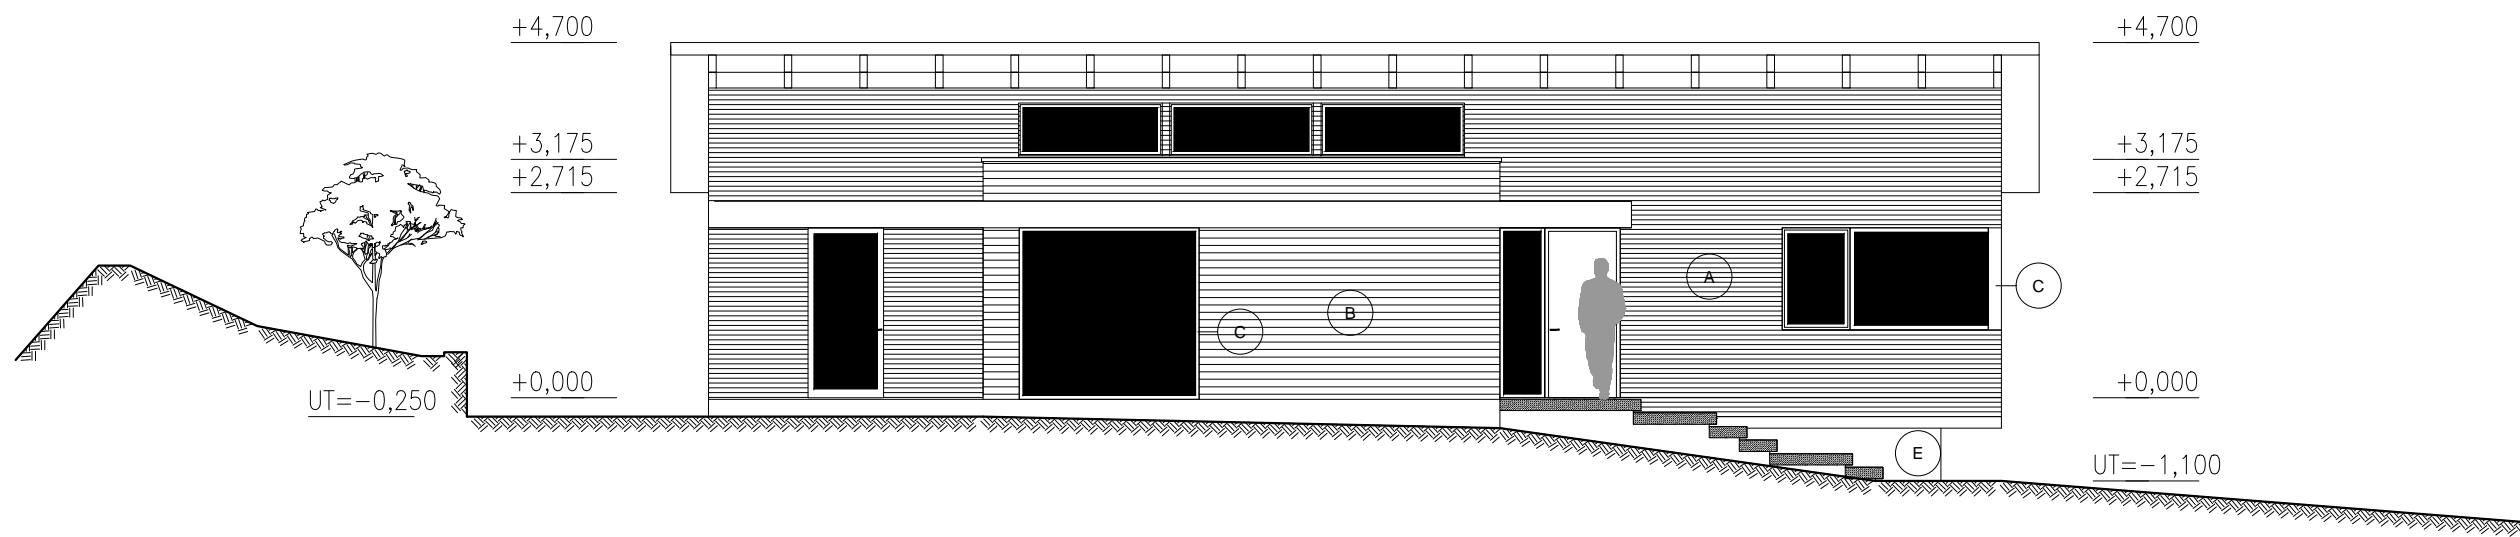

POHLED ZÁPADNÍ

POHLED JIŽNÍ

POHLED VÝCHODNÍ

POHLED SEVERNÍ

LEGENDA

OZN	POPIS
(A)	PLECHOVÝ OBKLAD - ODSŤÍN ČERNÁ
(B)	DŘEVĚNÝ OBKLAD - MODŘÍN - PŘÍRODNÍ OLEJ
(C)	DŘEVĚNÁ OKNA - DEKOR BUDE VYBRÁN V RÁMCI AD
(D)	STŘEŠNÍ KRYTINA - TMAVĚ ŠEDÁ
(E)	BETONOVÁ STĚRKA
(F)	CEMBRIT - ČERNÁ