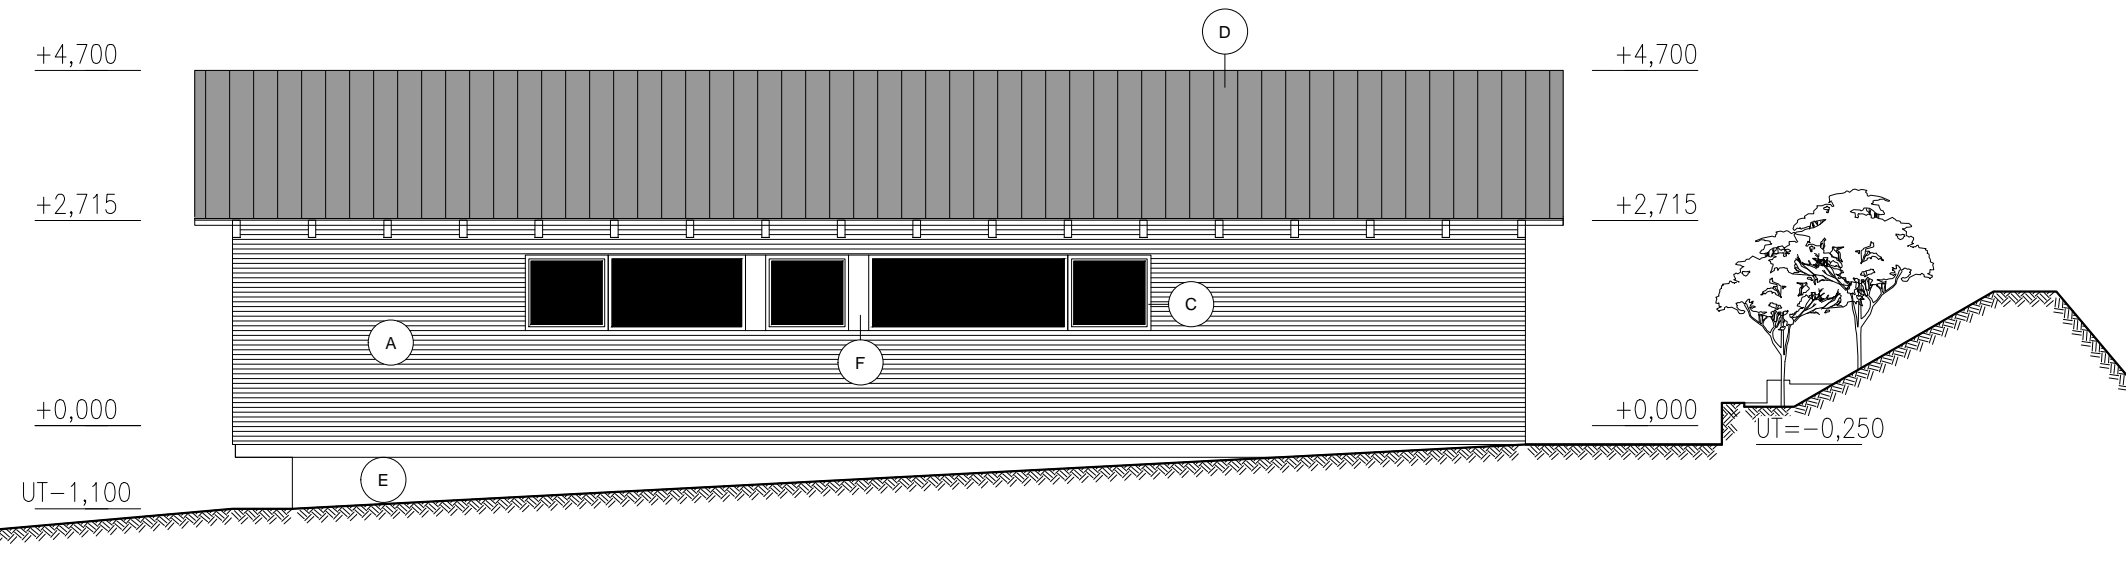

POHLED ZÁPADNÍ

POHLED JIŽNÍ

POHLED VÝCHODNÍ

POHLED SEVERNÍ

LEGENDA

OZN	POPIS
(A)	PLECHOVÝ OBKLAD - ODSŤÍN ČERNÁ
(B)	DŘEVĚNÝ OBKLAD - MODŘÍN - PŘÍRODNÍ OLEJ
(C)	DŘEVĚNÁ OKNA - DEKOR BUDE VYBRÁN V RÁMCI AD
(D)	STŘEŠNÍ KRYTINA - TMAVĚ ŠEDÁ
(E)	BETONOVÁ STĚRKA
(F)	CEMBRIT - ČERNÁ