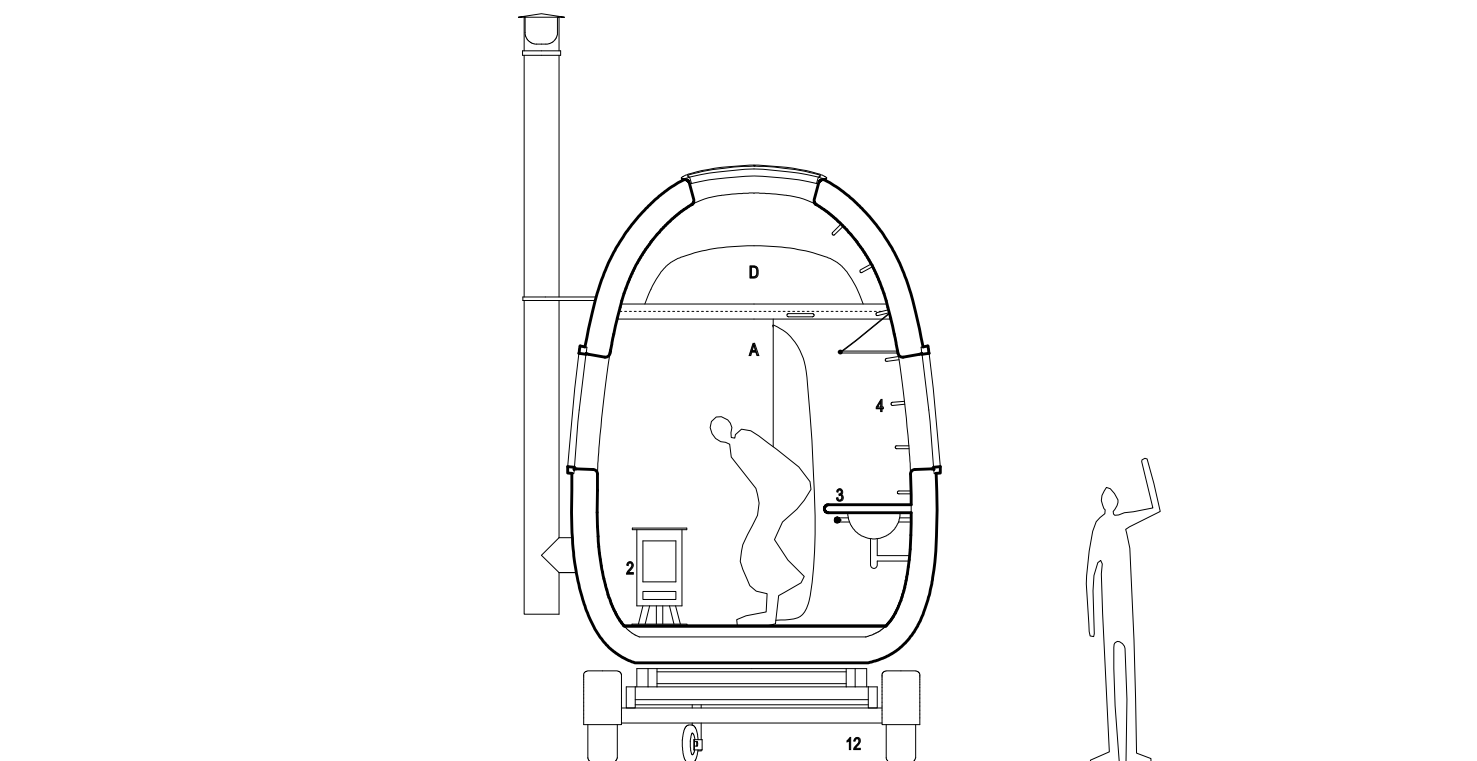

### prostory

A - obytný prostor

D - spací patro

### detail

2 - kamna

3 - kuchyňský kout - pumpovací baterie + plynový vaříč

4 - schůdky do patra

12 - vysouvací podvozek

0

1

7m