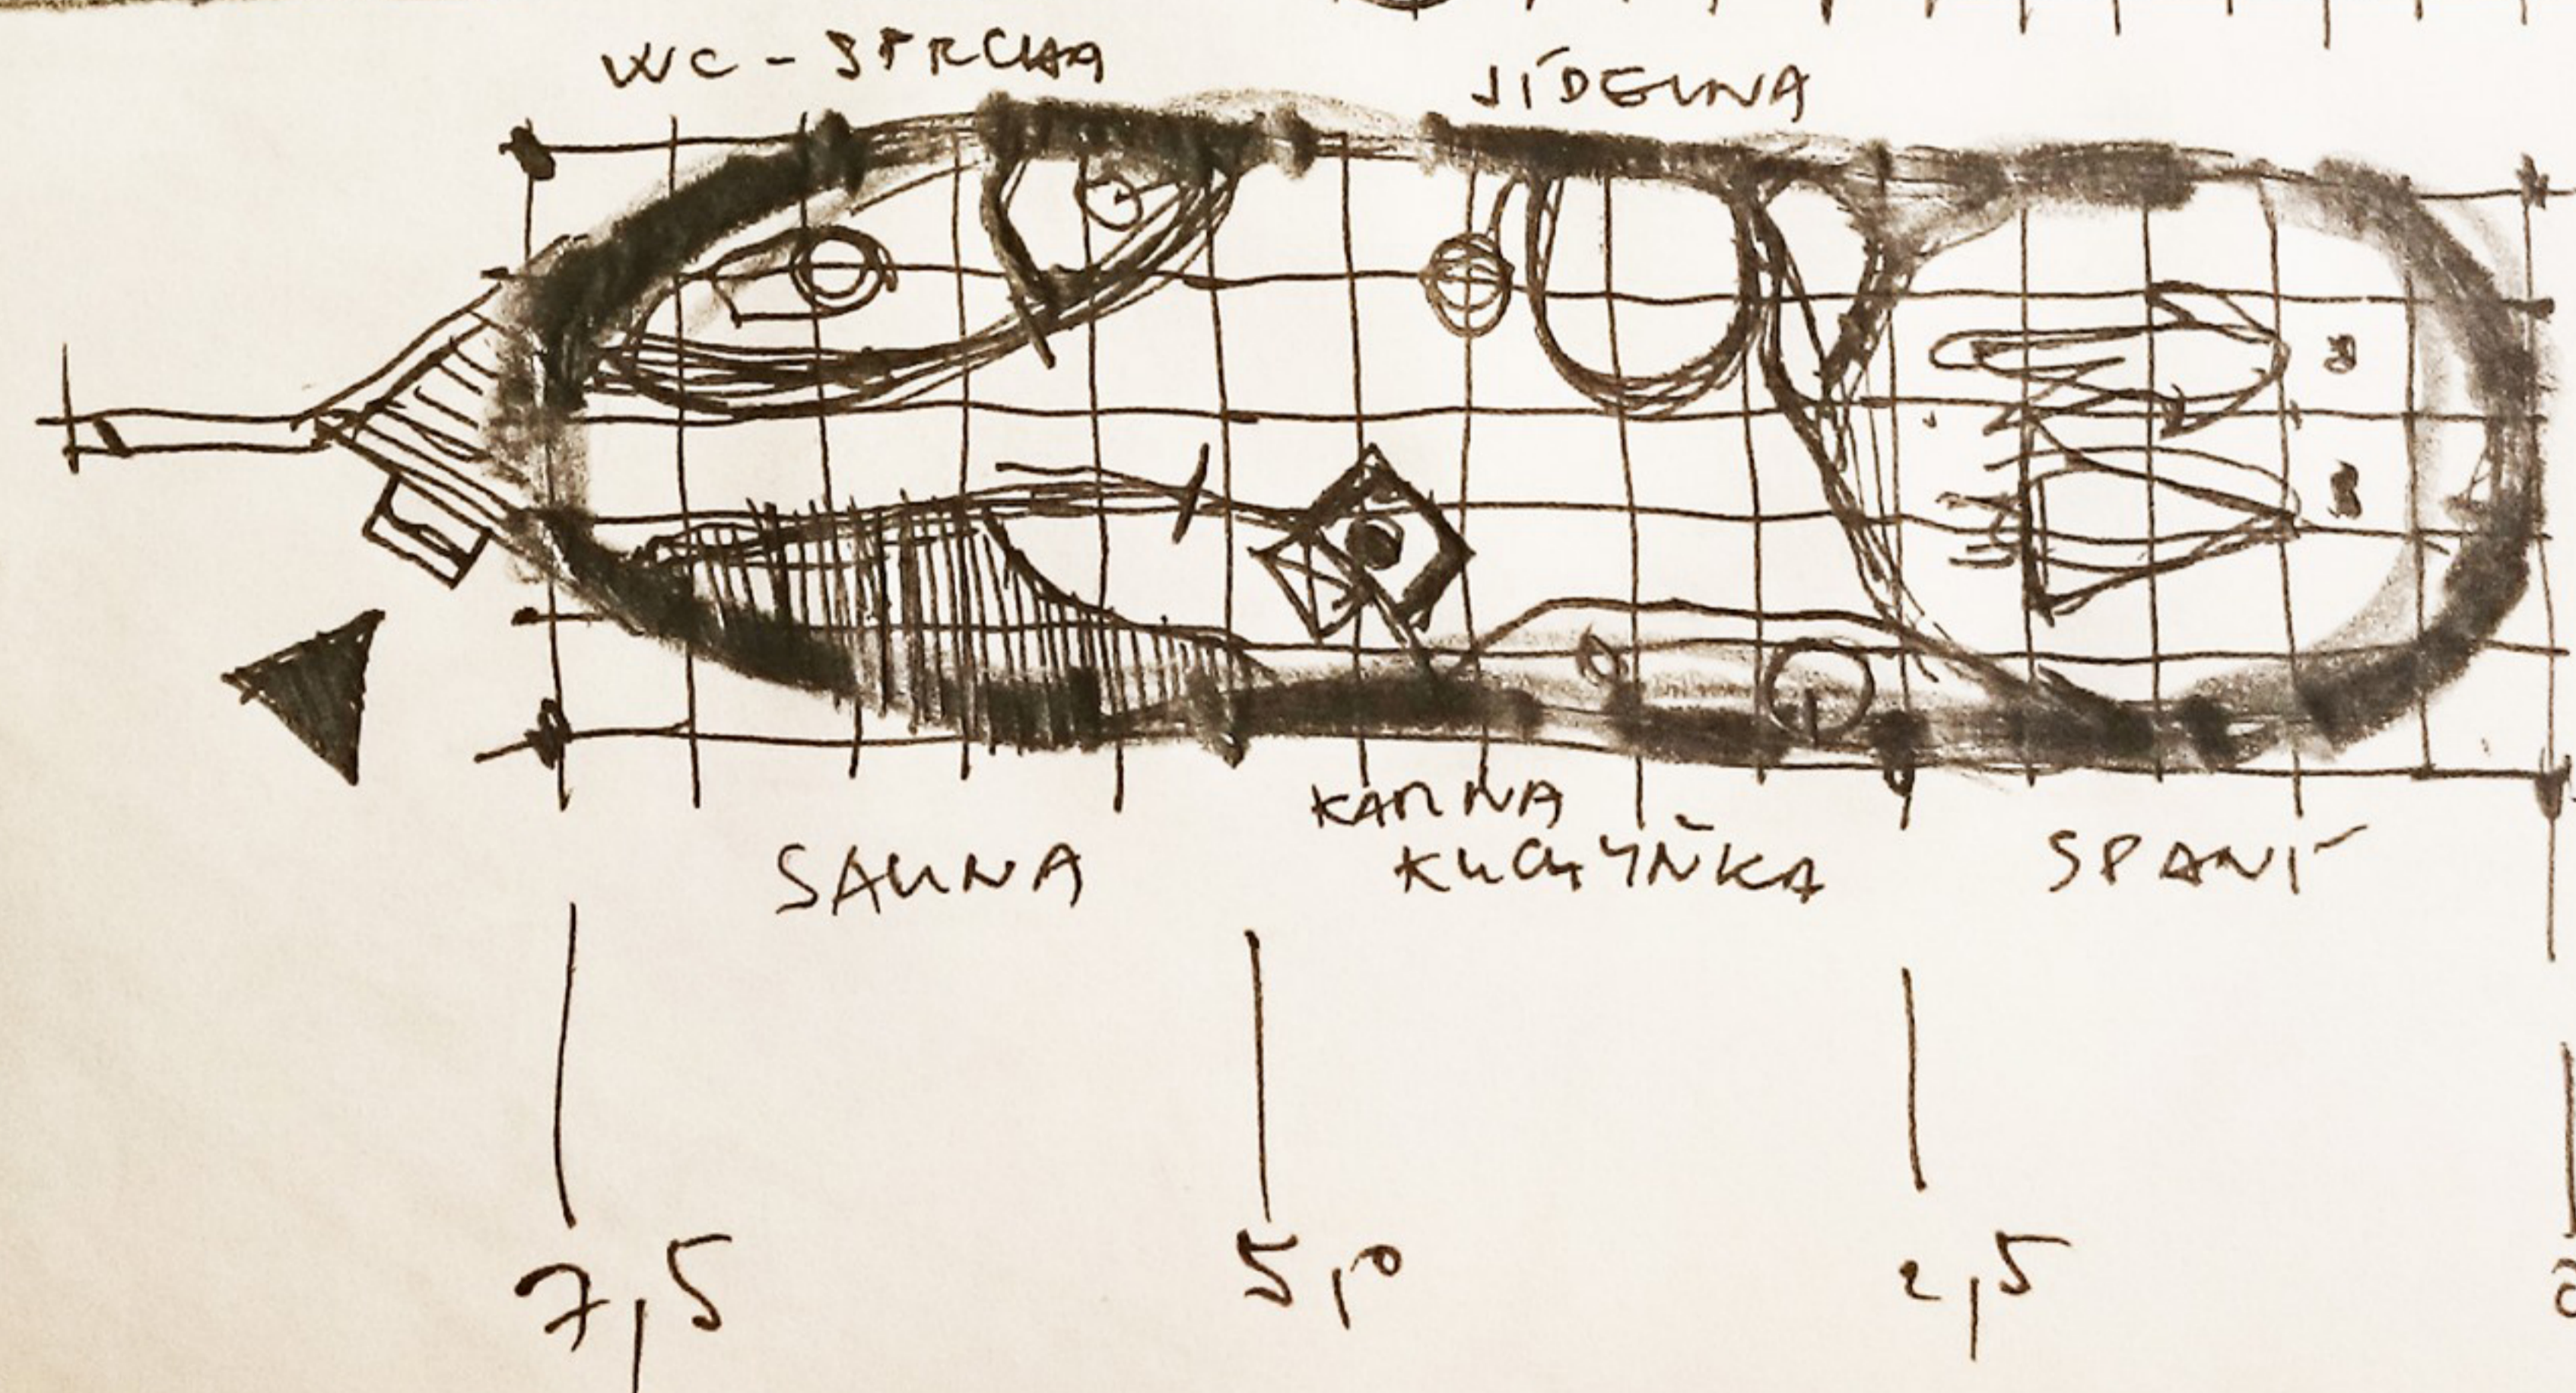

— POLYURETHAN — CARINAT — FRYSKY RICE — HLINIK —
MADLENKA

BALVAN / FRIEDRICH KIESLER /
 MORANDI / HLINA / JESKYNĚ / ÚKRYT /
 PROSTOR / FONORIKA / KAVITA / ...

— 4,0
 — 0,17
 0,000

WC - SPRCHA JÍDELNA

SAUNA KAPNA KUCHYŇKA SPANÍ

7,5 5,0 2,5 0

— 0
 — 2,5