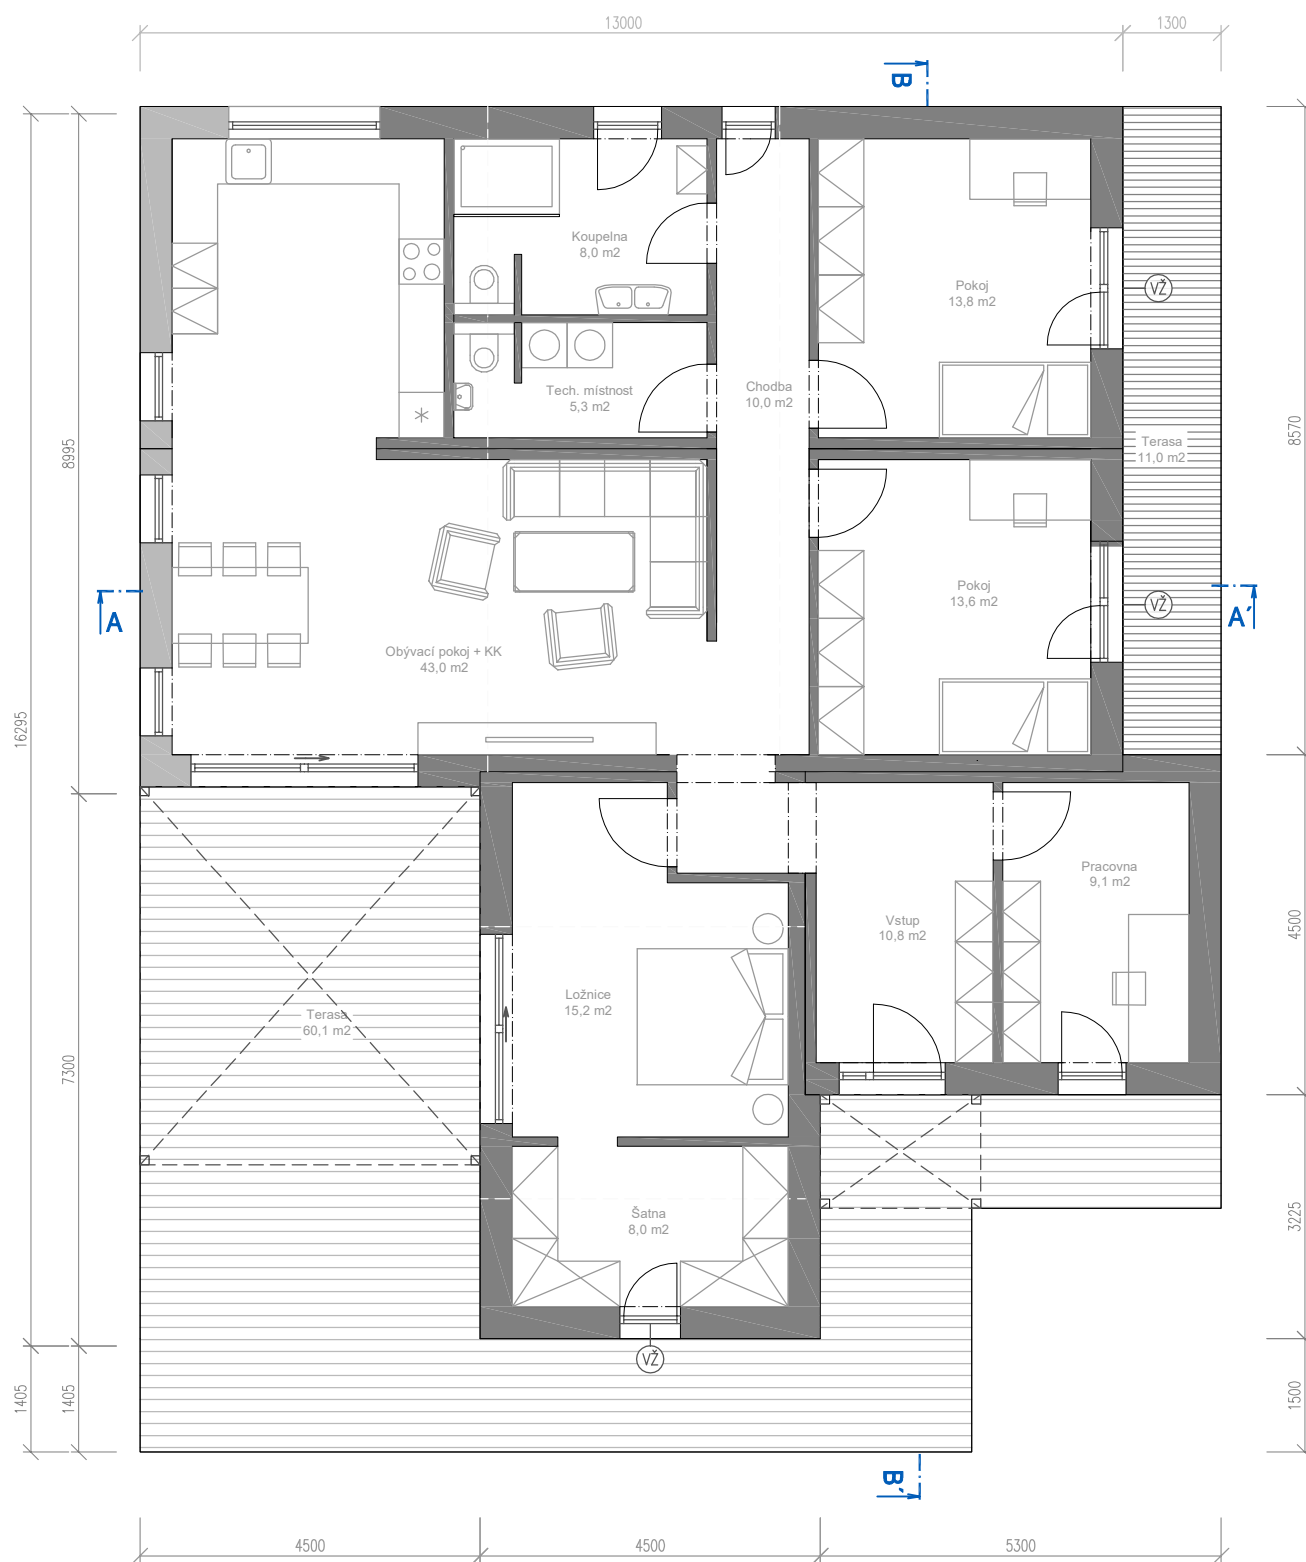

# PŮDORYS 1. NP

**ČTYŘMODUL 2x 4x13 + 4,5 x 7,3 + 4,5x5,3 m**

dispozice: 5 + kk  
 zastavěná plocha: 172,0 m<sup>2</sup>  
 užitná plocha: 137,0 m<sup>2</sup>

**EKO**  
 MODULAR

**A4**