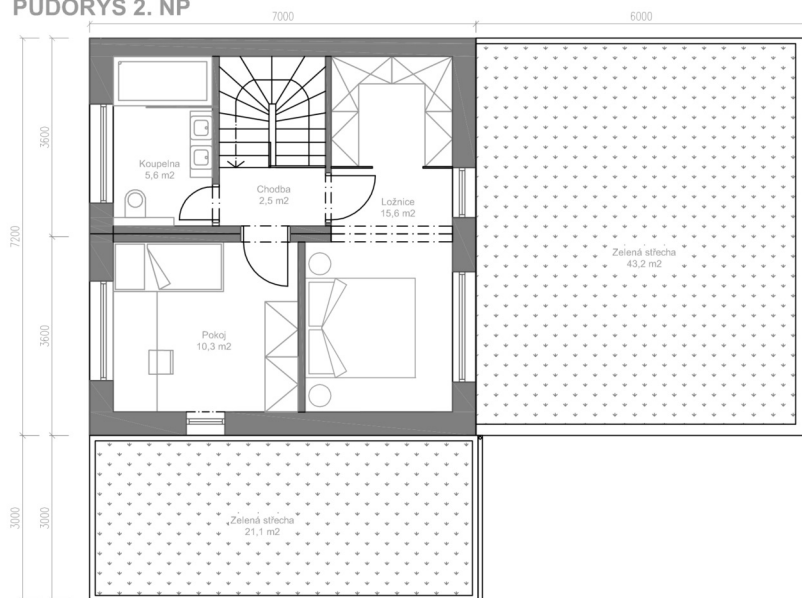

ČTYŘMODUL PATROVÝ 2x 3,6 x 13 a 2x 4 x 7 m

PŮDORYS 1. NP

PŮDORYS 2. NP

PATROVÝ PASIVNÍ ČTYŘMODUL

dispozice: 4 + kk
 zastavěná plocha: 93,6 m²
 užitná plocha: 103,3 m²

EKO
 MODULAR

A4