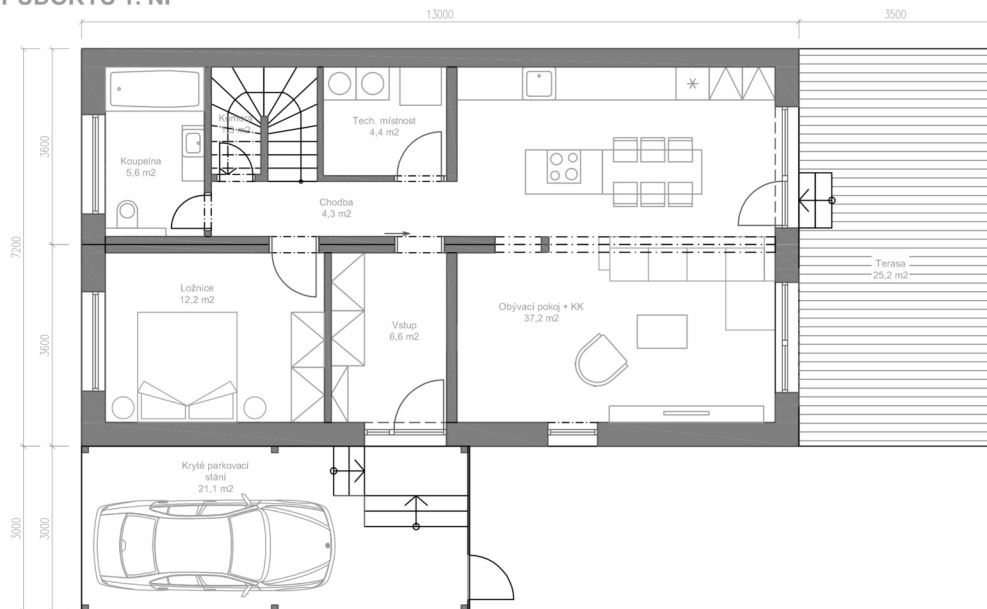

ČTYŘMODUL PATROVÝ 2x 3,6 x 13 a 2x 4 x 7 m

PŮDORYS 1. NP

PŮDORYS 2. NP

PATROVÝ PASIVNÍ ČTYŘMODUL

dispozice: 4 + kk
 zastavěná plocha: 93,6 m²
 užitná plocha: 103,3 m²

EKO
 MODULAR

A4