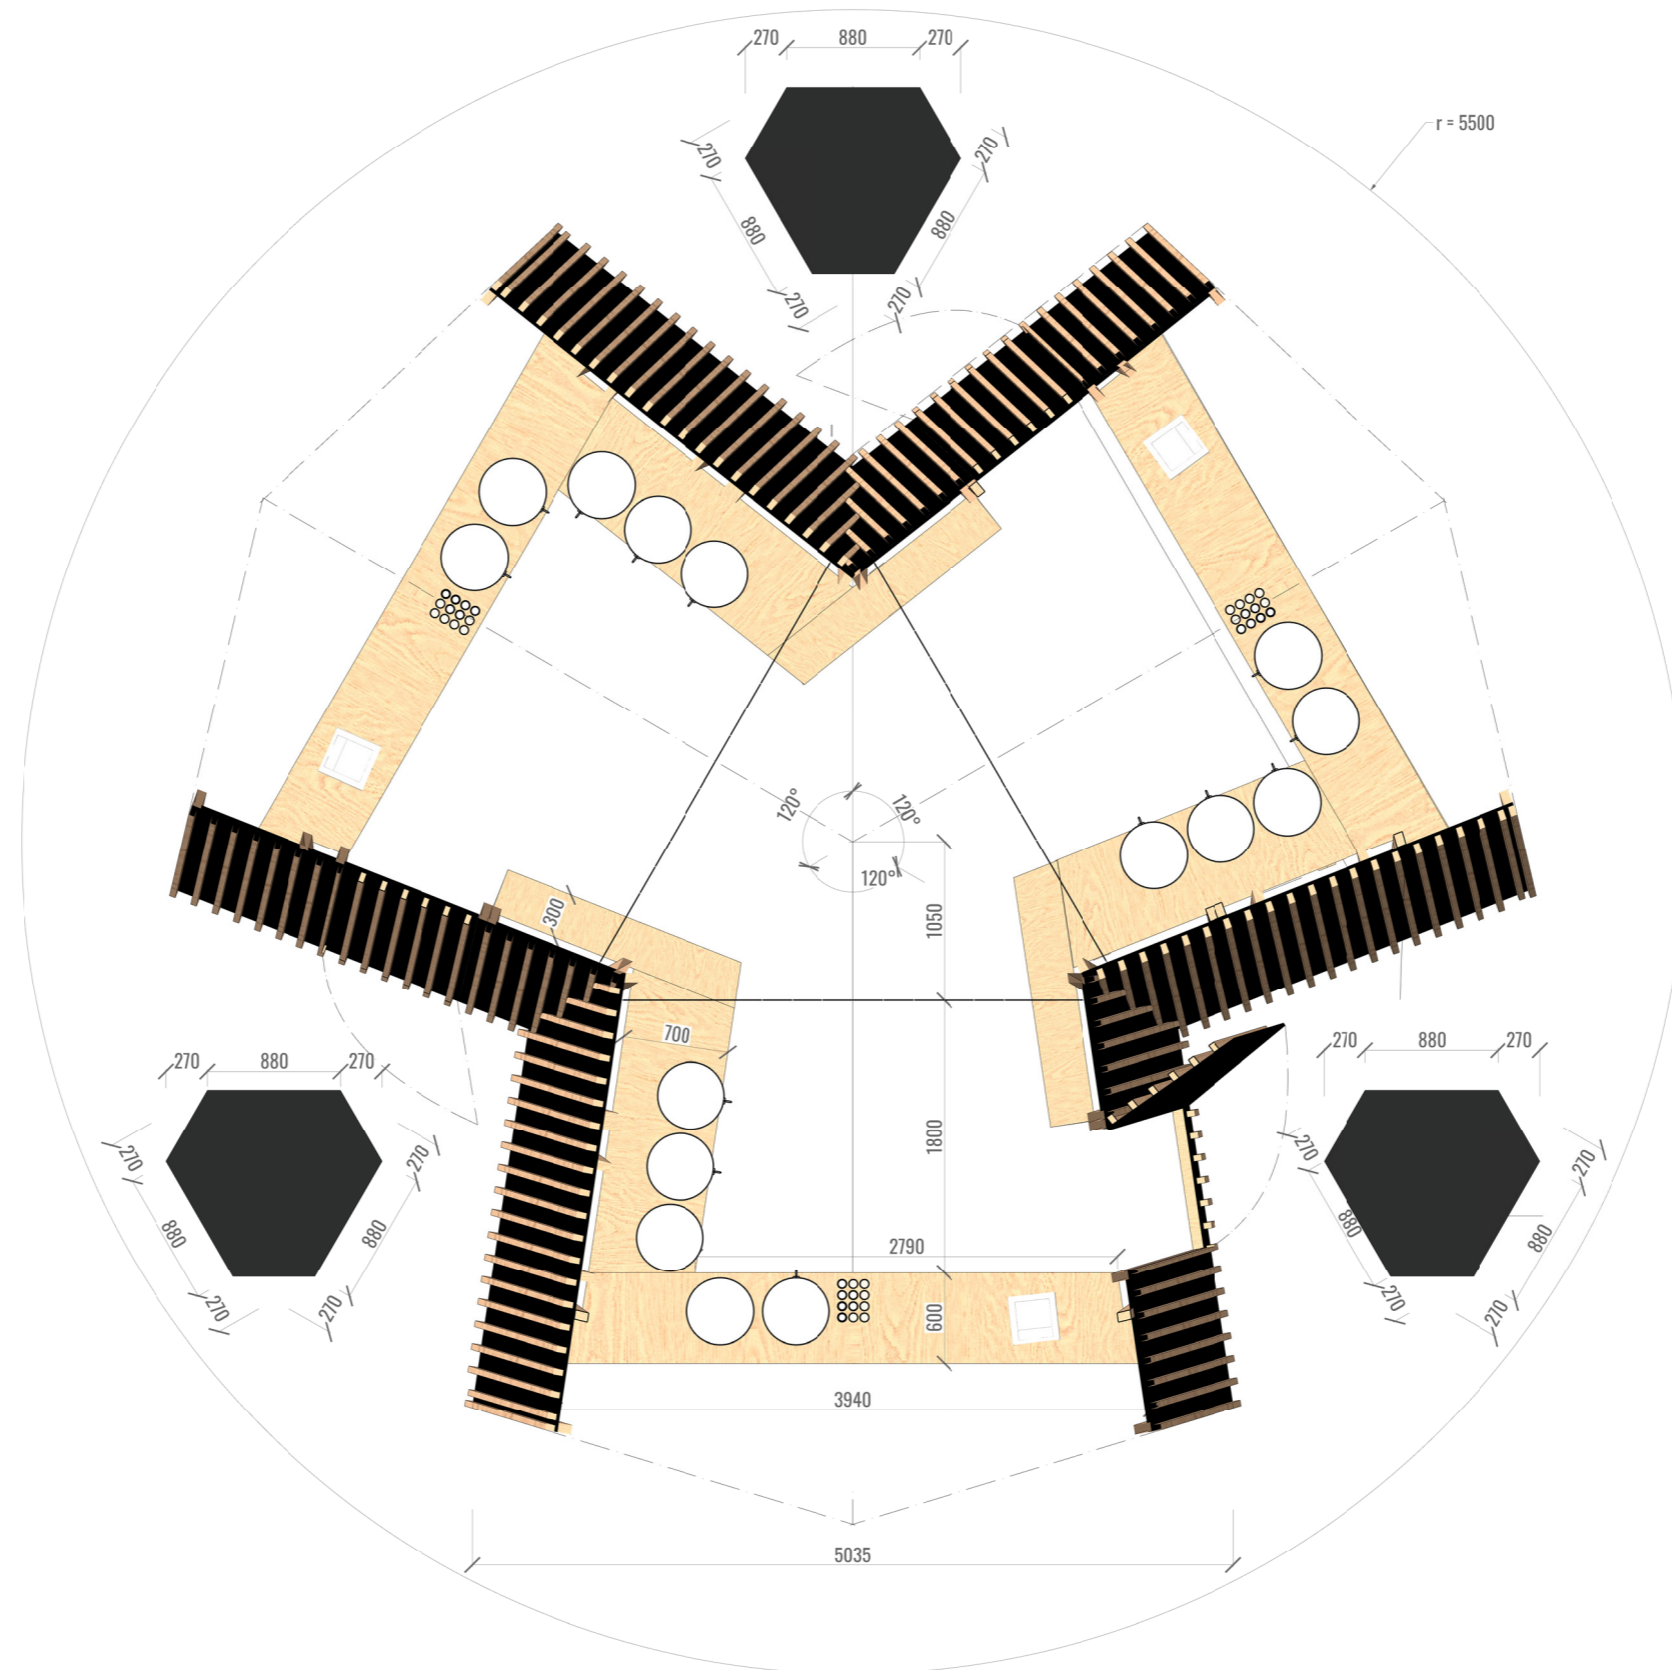

ZIMNÍ BAR

PŮDORYS 1:50