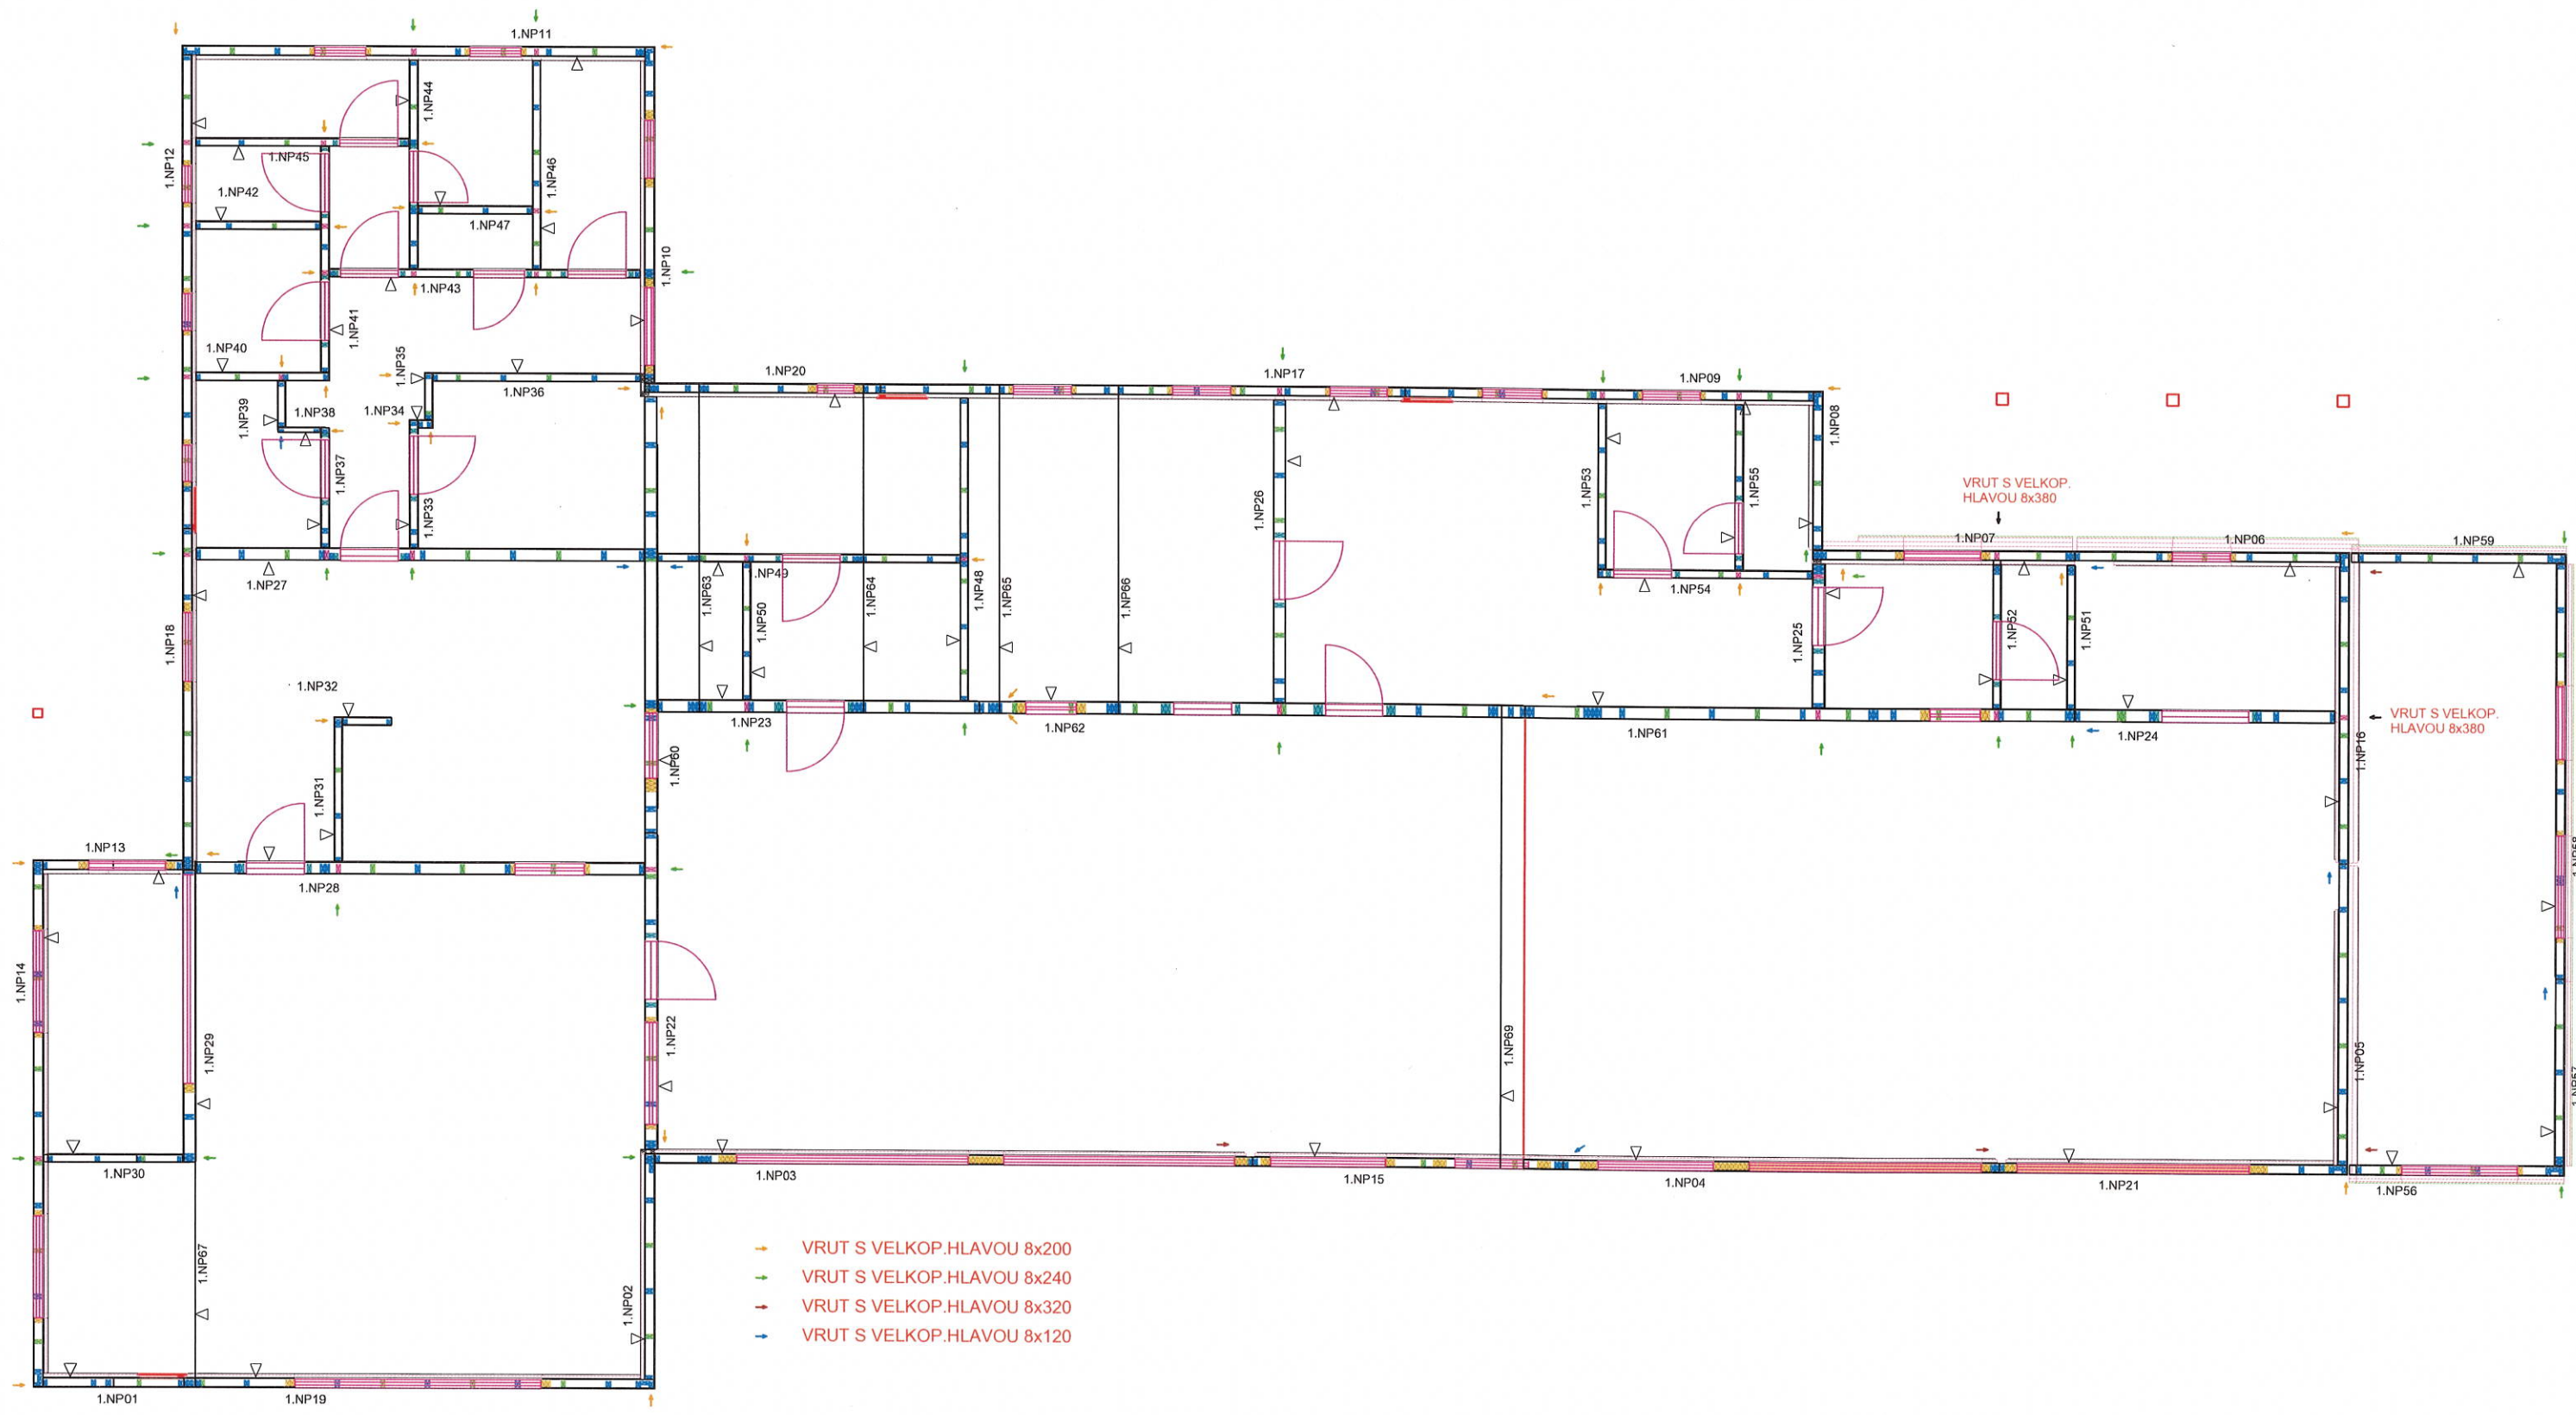

MŠ OLEŠNICE  
KOTVENÍ PANELŮ

MŠ OLEŠNICE  
SPOJENÍ PANELŮ

## VNITŘNÍ KÓTY OBVODOVÉ A VNITŘNÍ NOSNÉ KONSTRUKCE

## VNITŘNÍ KÓTY OBVODOVÉ A VNITŘNÍ NOSNÉ KONSTRUKCE

MŠ OLEŠNICE

VNITŘNÍ ÚHLOPŘÍČKY - OBVODOVÉ A VNITŘNÍ NOSNÉ KONSTRUKCE

MŠ OLEŠNICE

VNITŘNÍ KÓTY PŘÍČEK

## VNITŘNÍ KÓTY PŘÍČEK