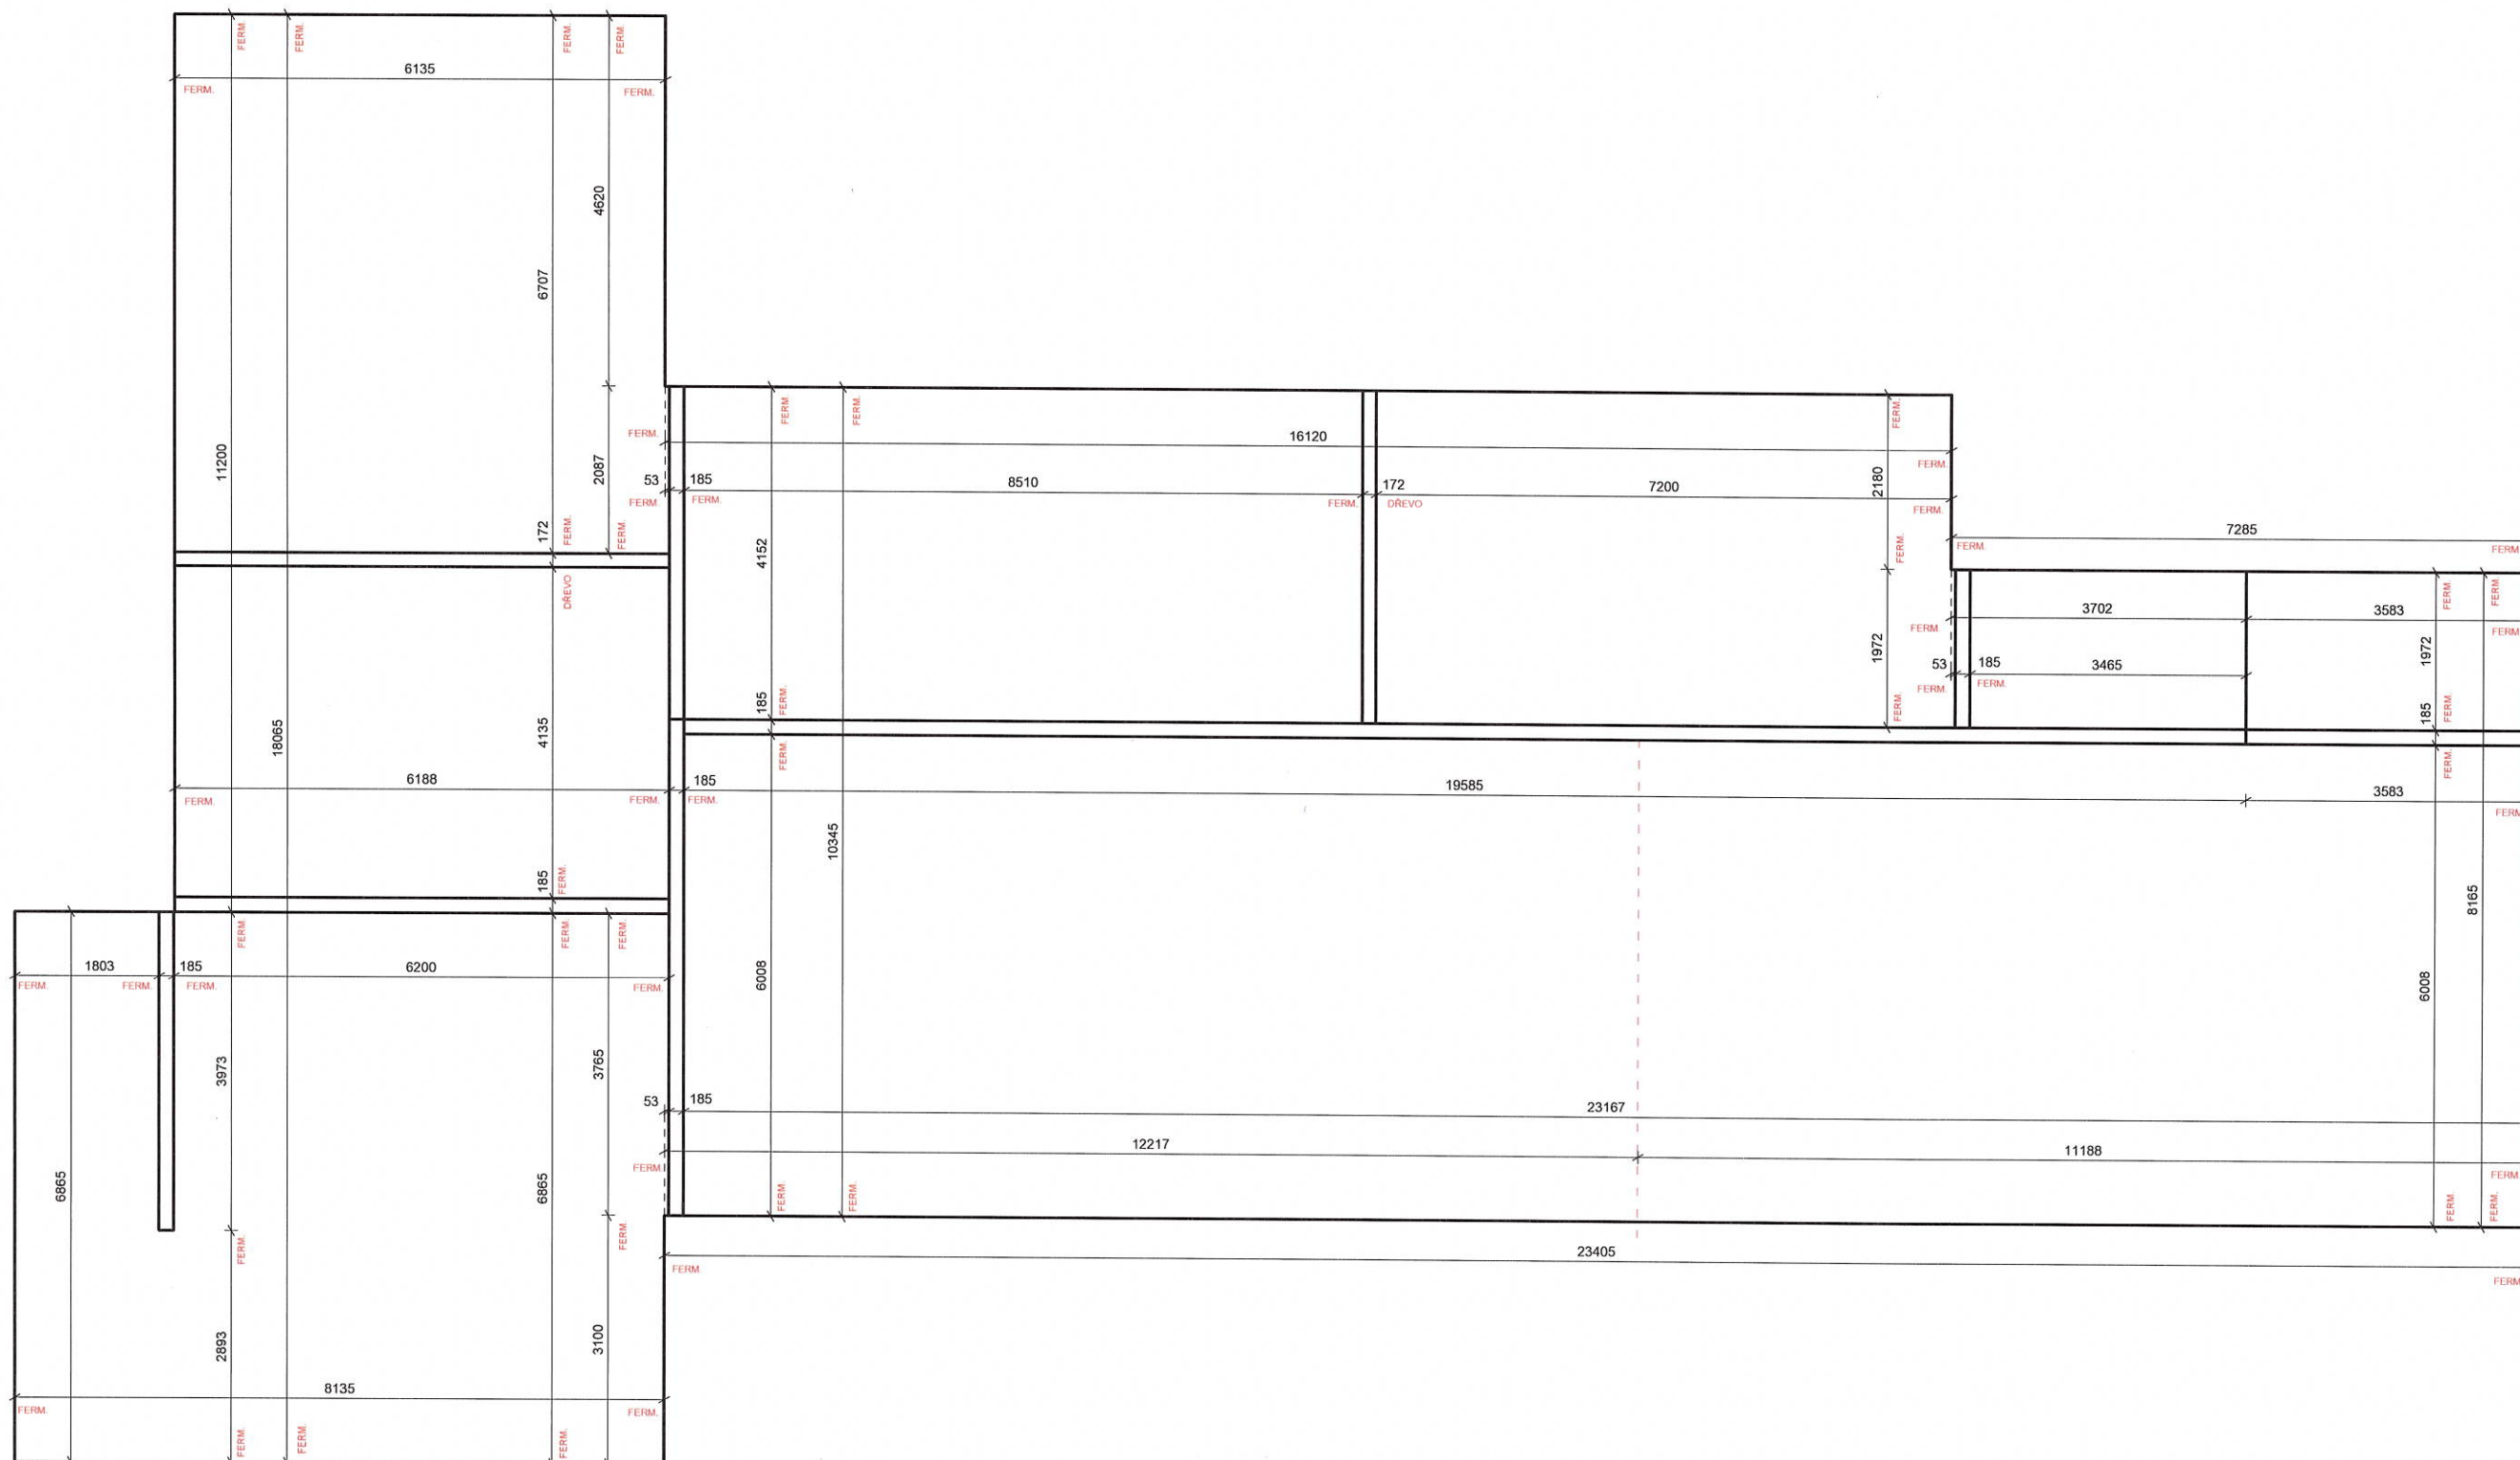

MŠ OLEŠNICE  
KOTVENÍ PANELŮ

MŠ OLEŠNICE  
SPOJENÍ PANELŮ

## VNITŘNÍ KÓTY OBVODOVÉ A VNITŘNÍ NOSNÉ KONSTRUKCE