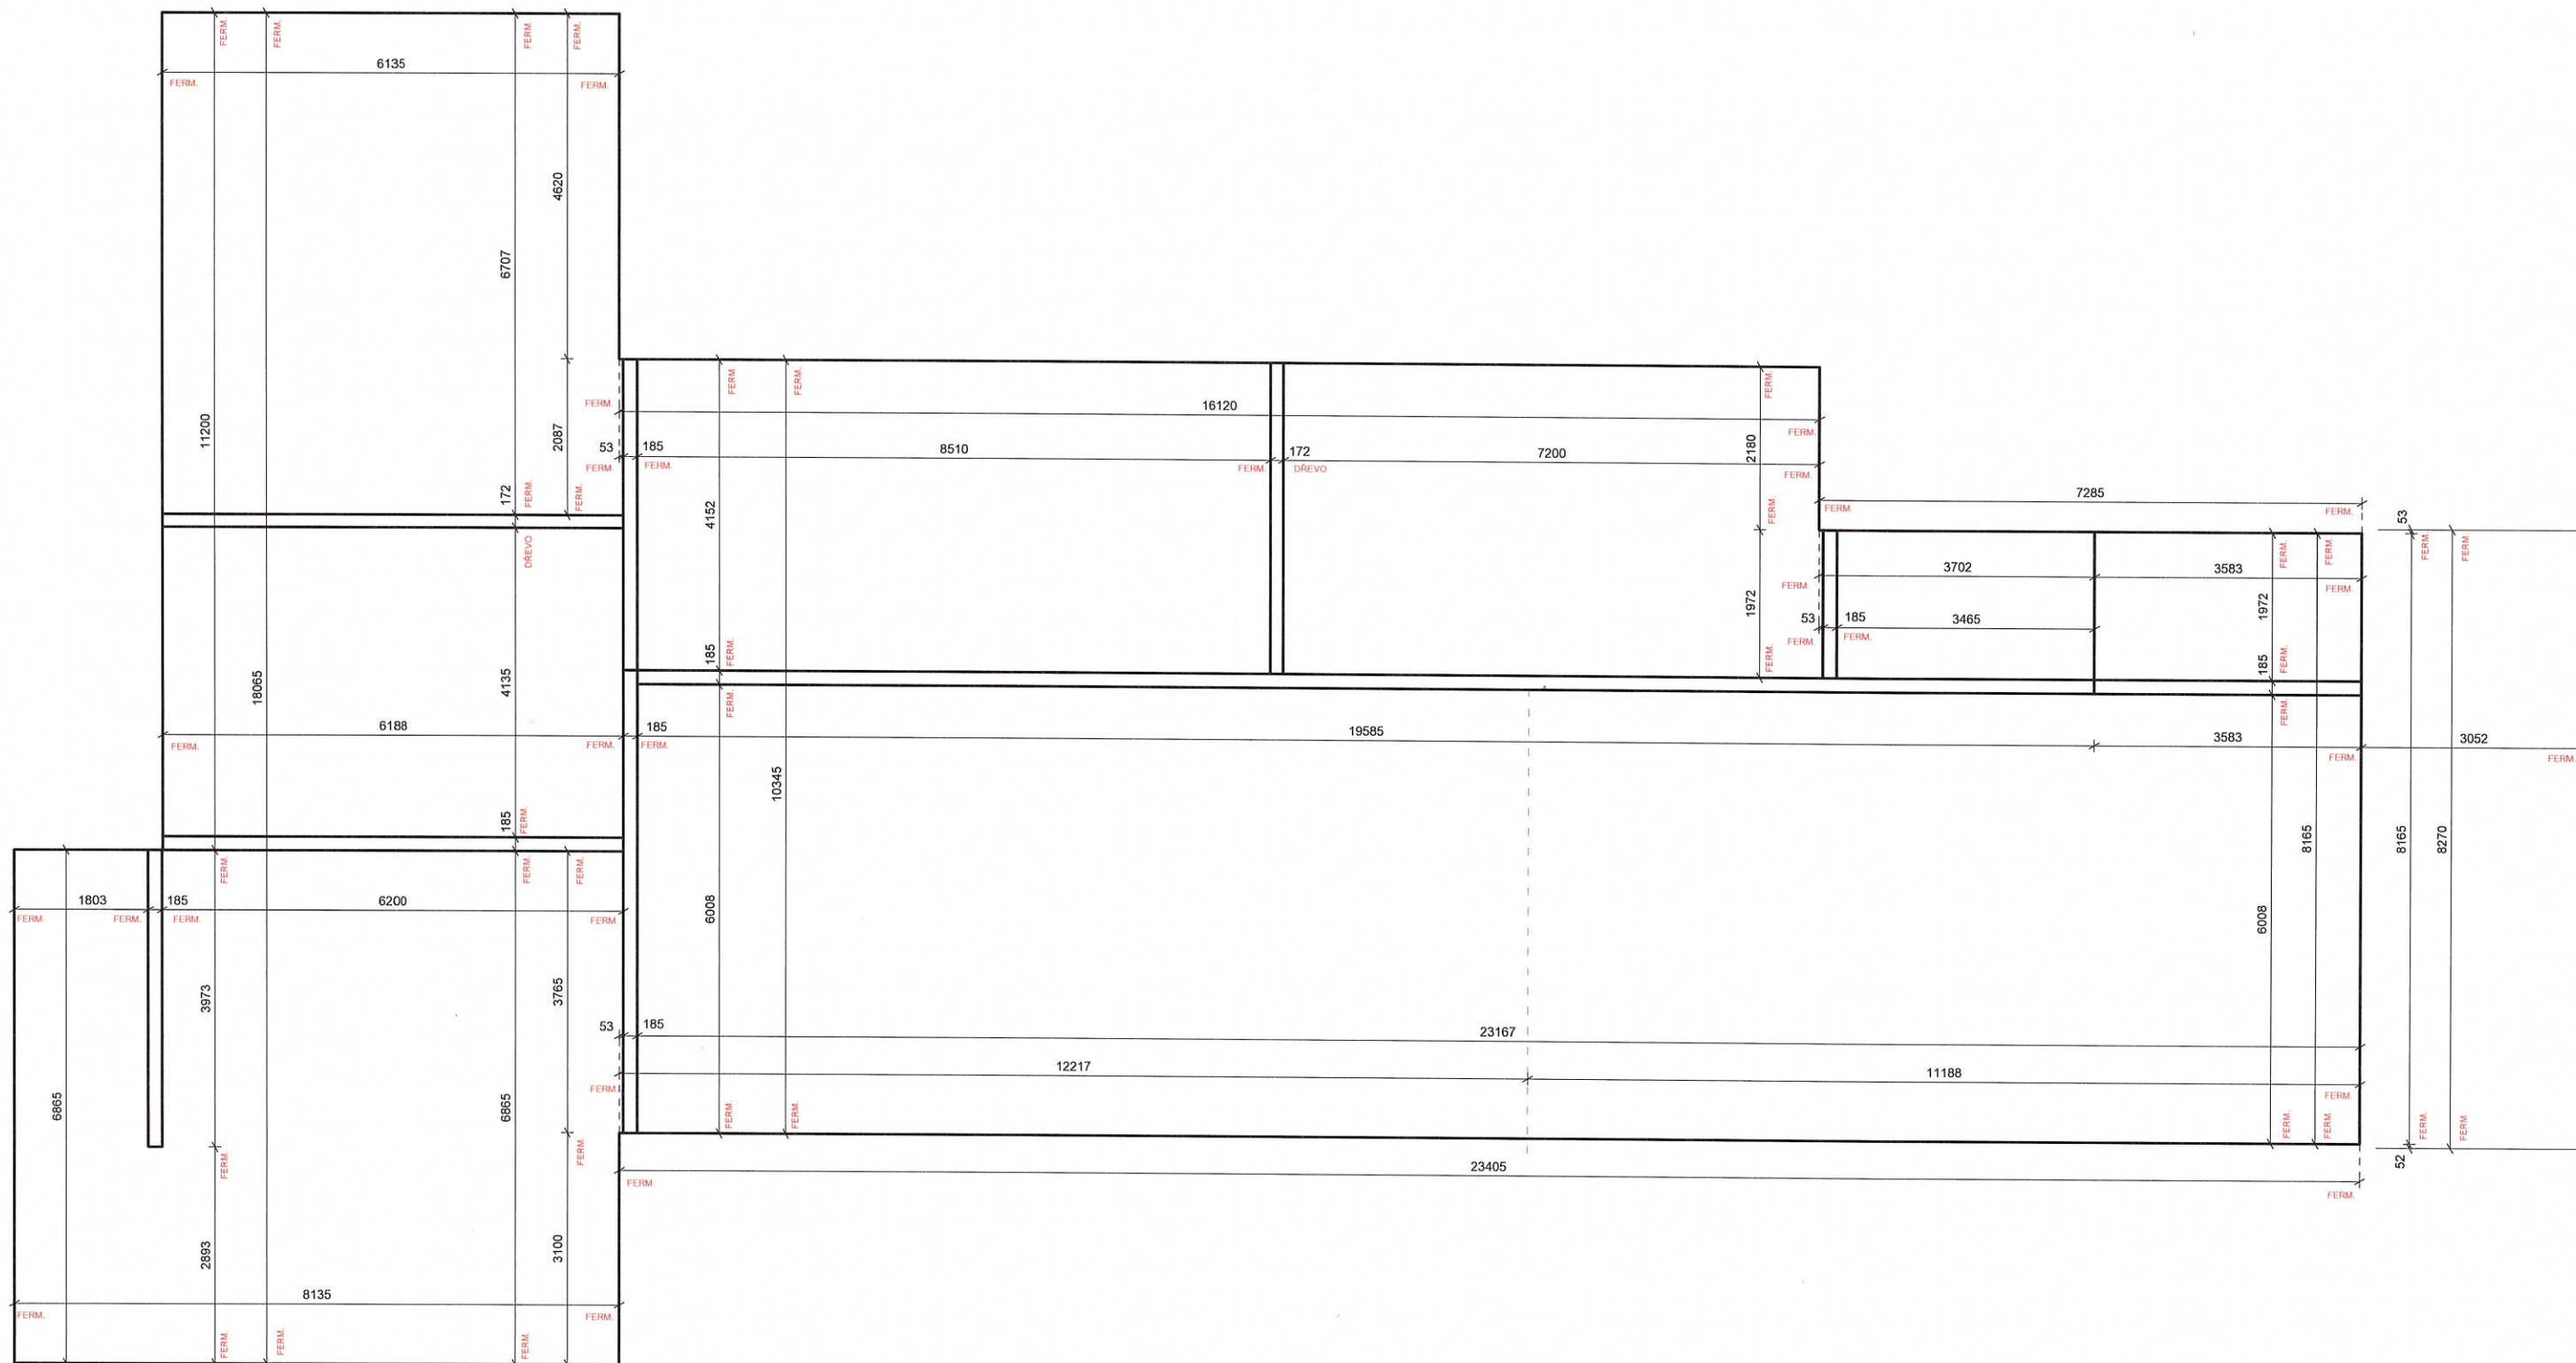

MŠ OLEŠNICE

VNITŘNÍ KÓTY OBVODOVÉ A VNITŘNÍ NOSNÉ KONSTRUKCE