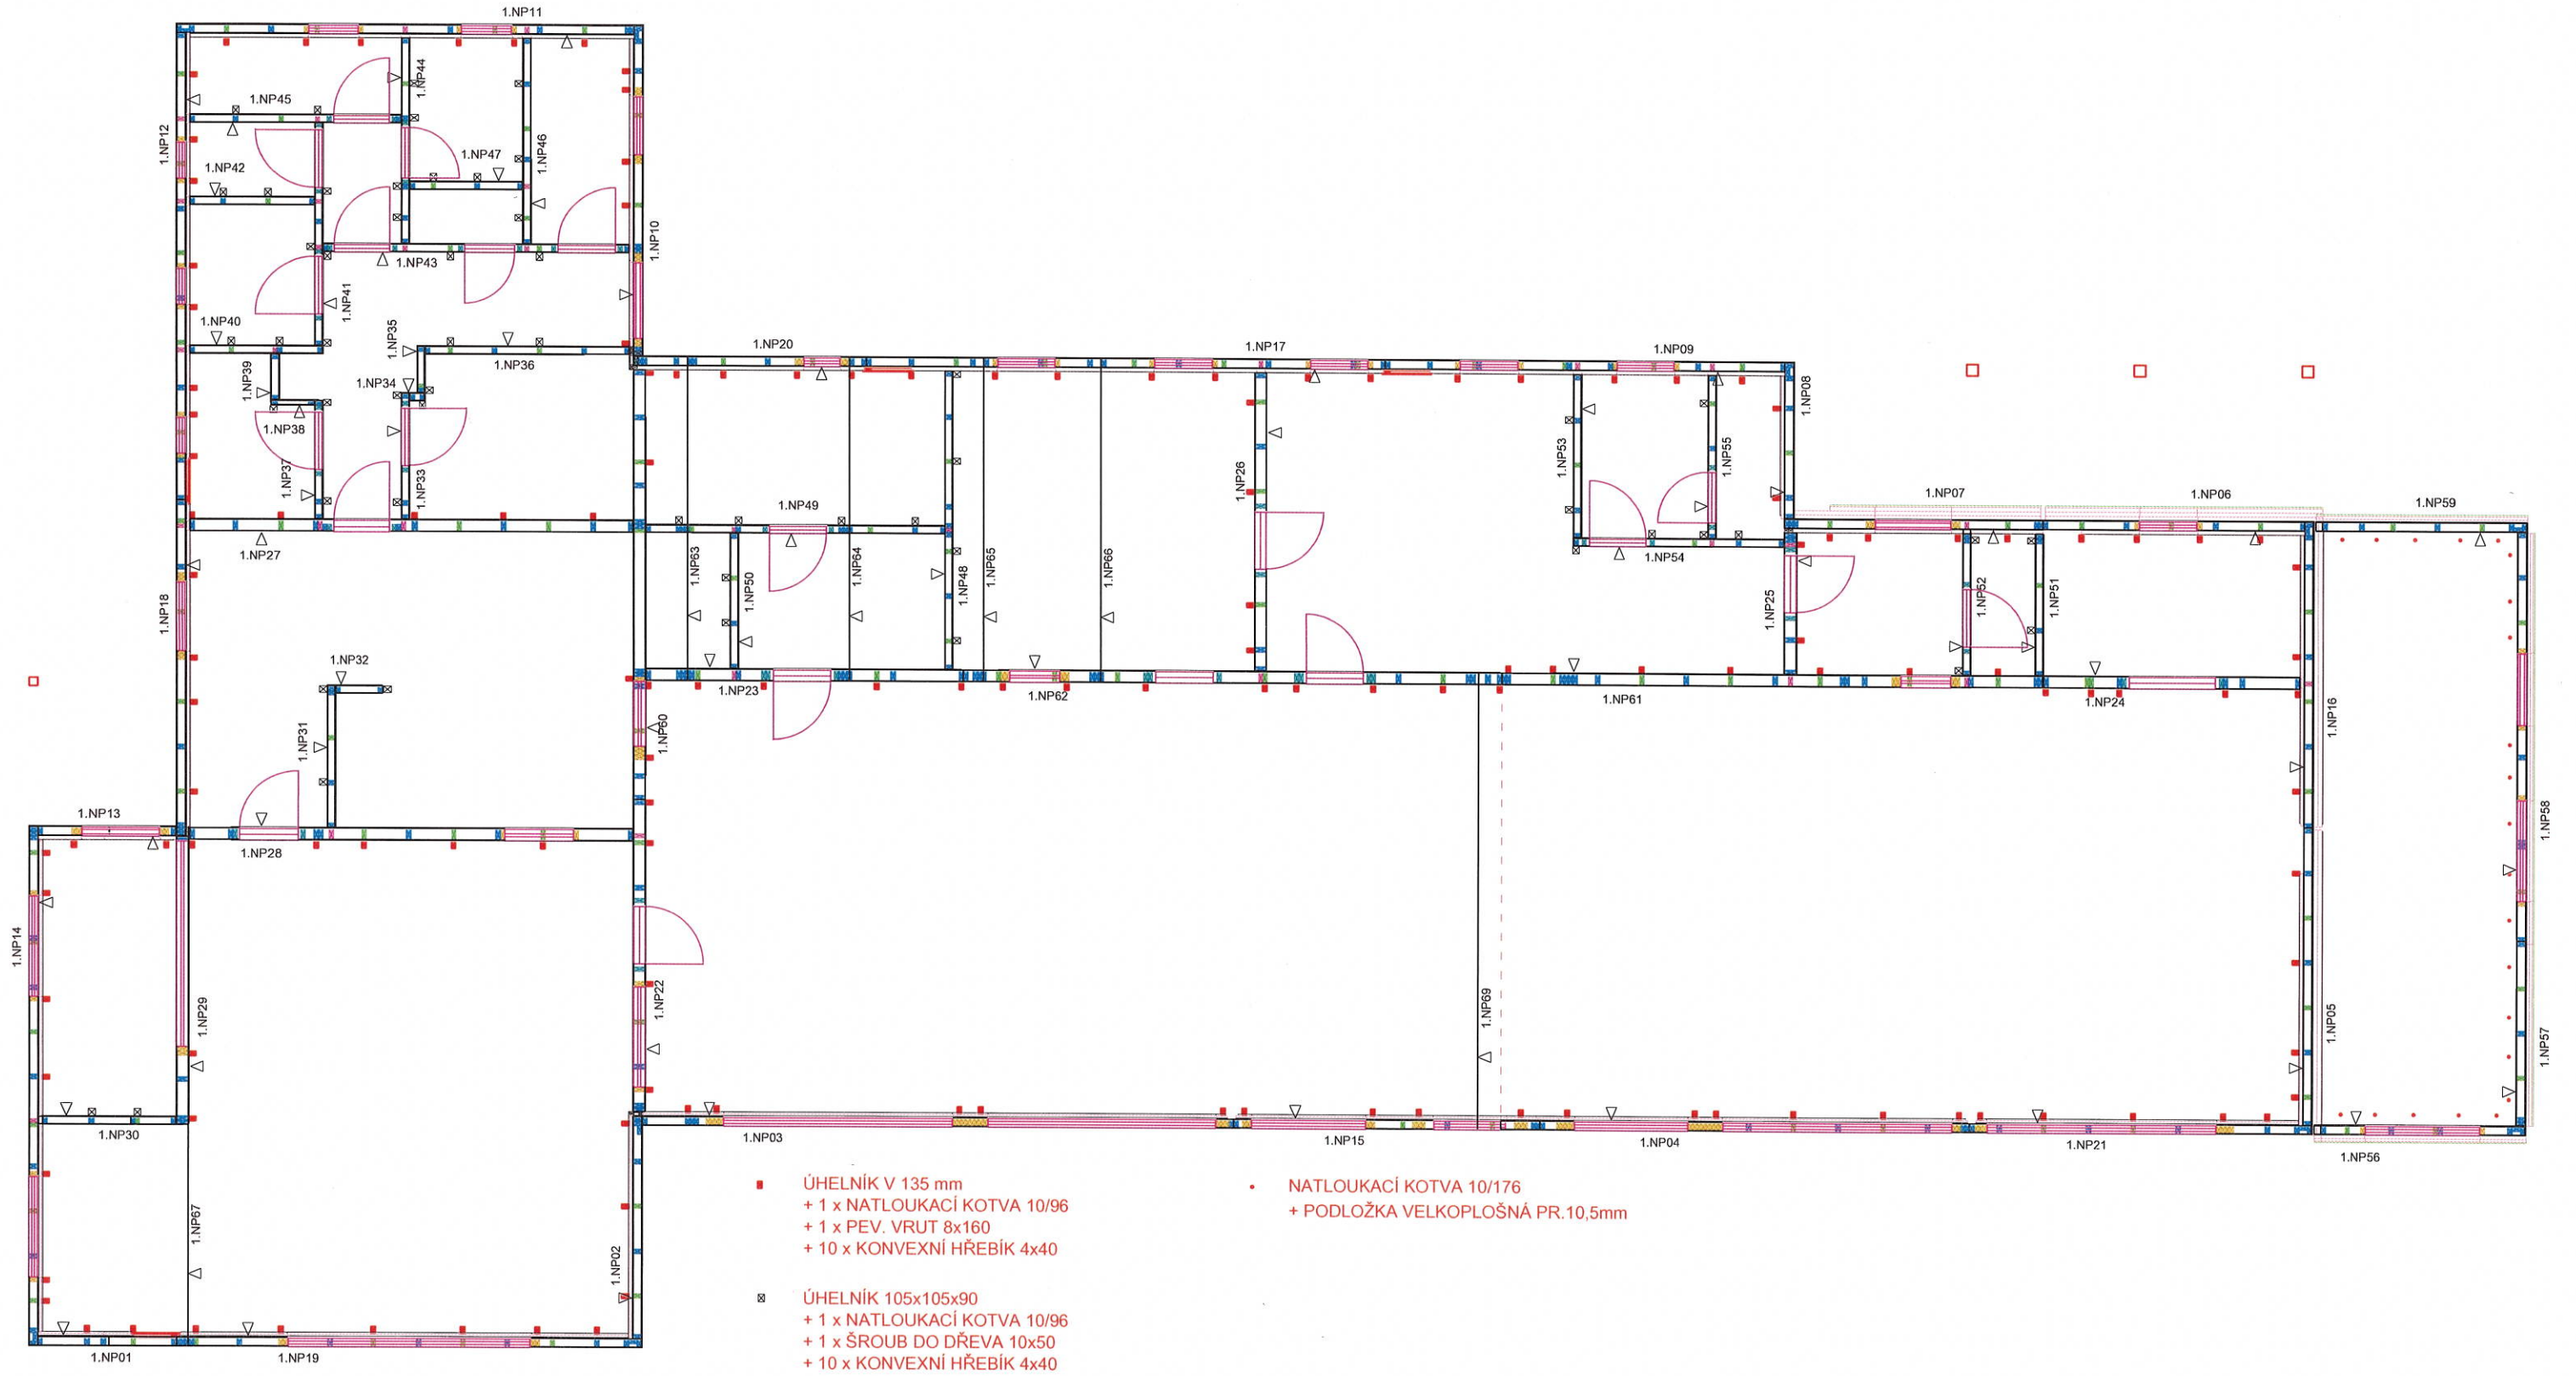

MŠ OLEŠNICE  
KOTVENÍ PANELŮ

MŠ OLEŠNICE  
SPOJENÍ PANELŮ

## VNITŘNÍ KÓTY OBVODOVÉ A VNITŘNÍ NOSNÉ KONSTRUKCE

## VNITŘNÍ KÓTY OBVODOVÉ A VNITŘNÍ NOSNÉ KONSTRUKCE

MŠ OLEŠNICE

VNITŘNÍ ÚHLOPŘÍČKY - OBVODOVÉ A VNITŘNÍ NOSNÉ KONSTRUKCE

MŠ OLEŠNICE

VNITŘNÍ KÓTY PŘÍČEK

## VNITŘNÍ KÓTY PŘÍČEK