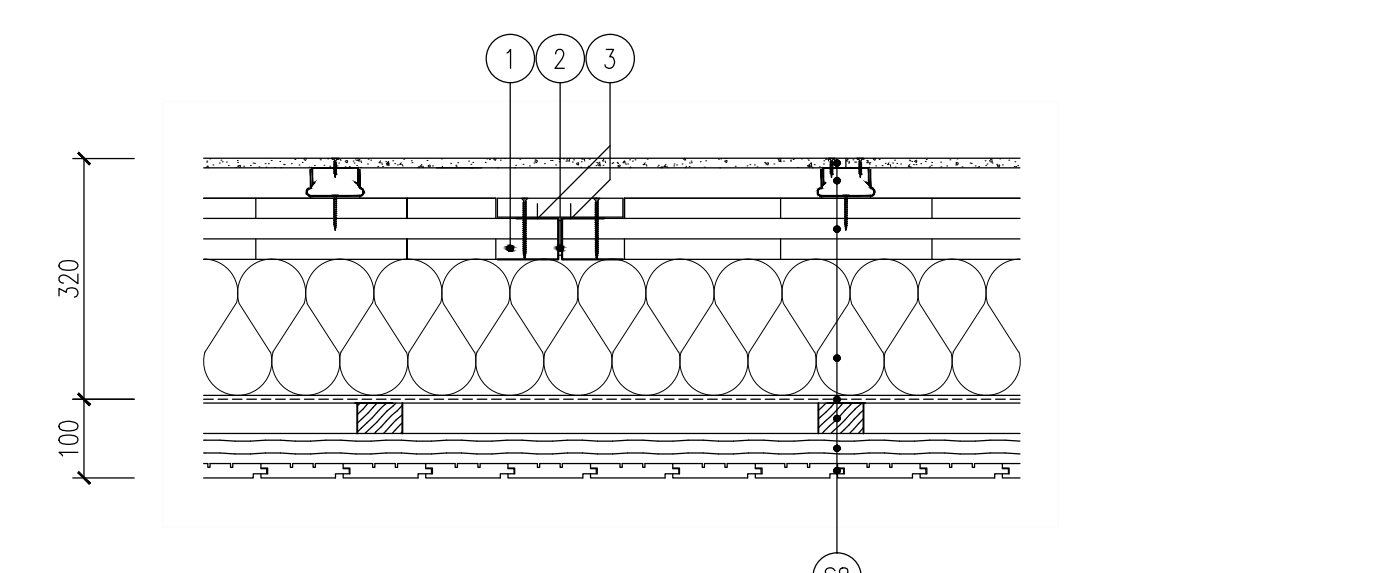

VÝPIS PŘEKLADŮ

LEGENDA ZAŘÍZENÍ KUCHYNĚ

DETAIL PROVĚDĚNÍ SPOJE DEKANELU (1:10)