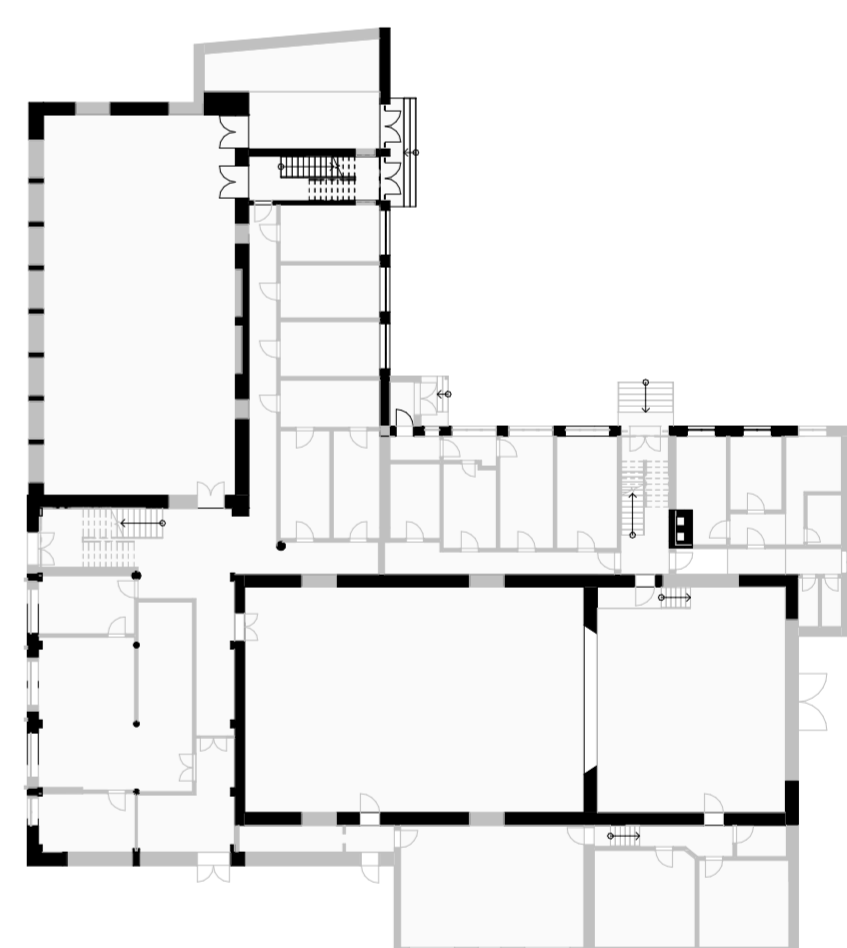

2NP - návrh M 1:200

TABULKA MÍSTNOSTÍ 2NP

- 2.01 Archiv
- 2.02 Kancelář
- 2.03 Kancelář
- 2.04 Kancelář
- 2.05 Kuchyňka
- 2.06 Úklidová místnost
- 2.07 Šatna - herci
- 2.08 Šatna - herečky
- 2.09 Sklad
- 2.10 Šatna - herečky
- 2.11 Šatna - herci
- 2.12 Klubovna
- 2.13 Klubovna
- 2.14 Masér
- 2.15 Šatna - klub
- 2.16 Šatna - klub
- 2.17 Úklidová místnost
- 2.18 Inspicjent
- 2.19 Boční jeviště
- 2.20 Loutkové divadlo

2NP - současný stav M 1:400

1NP - návrh M 1:200

TABULKA MÍSTNOSTÍ 1NP

- 1.01 Tělocvična
- 1.02 Nářadovna
- 1.03 Šatna
- 1.04 WC - muži
- 1.05 WC - ženy
- 1.06 Šatna
- 1.07 Úklidová místnost
- 1.08 Boční sál
- 1.09 Boční jeviště
- 1.10 Jevišťe
- 1.11 Sál
- 1.12 Chodba
- 1.13 Restaurace
- 1.14 Bar
- 1.15 Nářadovna
- 1.16 Nářadovna
- 1.17 Nářadovna
- 1.18 Nářadovna
- 1.19 Režie
- 1.20 WC - ženy
- 1.21 WC - muži
- 1.22 Ošetrovna
- 1.23 WC - invalida
- 1.24 Gymnastická hala
- 1.25 Sprchy - muži
- 1.26 Sprchy - ženy
- 1.27 Šatna
- 1.28 Úklidová místnost
- 1.29 Foyer

1NP - současný stav M 1:400

1PP - návrh M 1:200

TABULKA MÍSTNOSTÍ 1PP

- 1.01 VZT
- 1.02 Kotelna
- 1.03 Sklad
- 1.04 Garáž
- 1.05 Rozvodna elektriny
- 1.06 Strojovna chlazení
- 1.07 Sklad
- 1.08 Sklad
- 1.09 Sklad
- 1.10 Šatna
- 1.11 Umývárna
- 1.12 Kuchyně