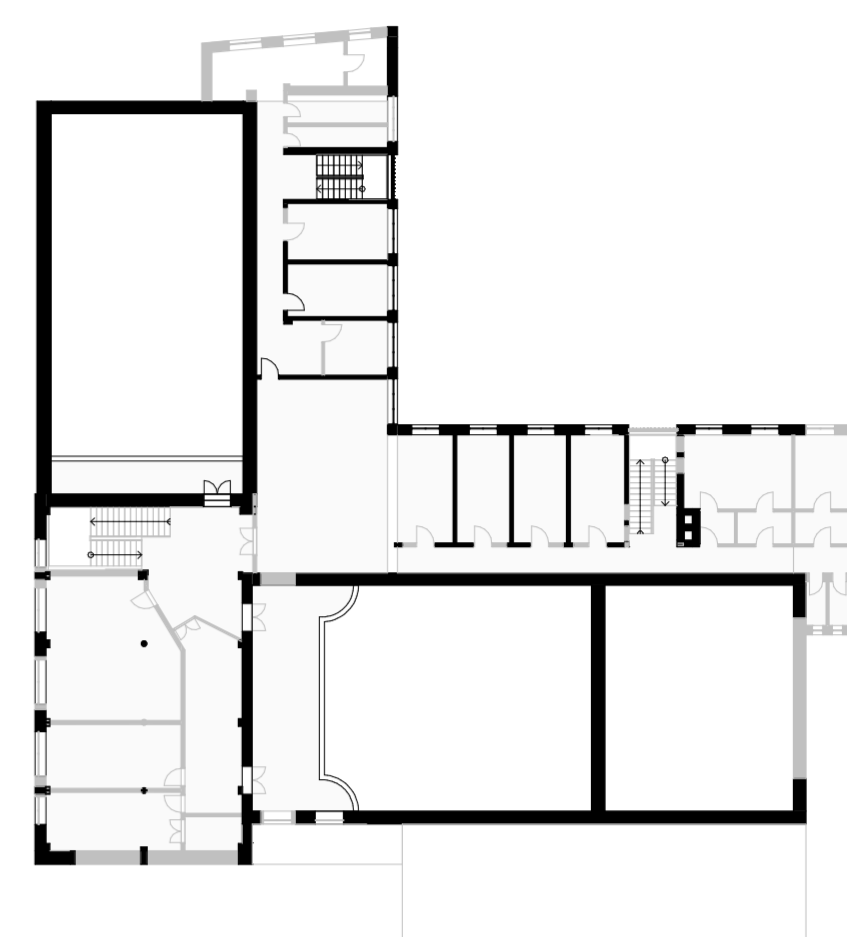

2NP - návrh M 1:200

TABULKA MÍSTNOSTÍ 2NP

- 2.01 Archiv
- 2.02 Kancelář
- 2.03 Kancelář
- 2.04 Kancelář
- 2.05 Kuchyňka
- 2.06 Úklidová místnost
- 2.07 Šatna - herci
- 2.08 Šatna - herečky
- 2.09 Sklad
- 2.10 Šatna - herečky
- 2.11 Šatna - herci
- 2.12 Klubovna
- 2.13 Klubovna
- 2.14 Masér
- 2.15 Šatna - klub
- 2.16 Šatna - klub
- 2.17 Úklidová místnost
- 2.18 Inspicjent
- 2.19 Boční jeviště
- 2.20 Loutkové divadlo

2NP - současný stav M 1:400

1NP - návrh M 1:200

TABULKA MÍSTNOSTÍ 1NP

- 1.01 Tělocvična
- 1.02 Nářadovna
- 1.03 Šatna
- 1.04 WC - muži
- 1.05 WC - ženy
- 1.06 Šatna
- 1.07 Úklidová místnost
- 1.08 Boční sál
- 1.09 Boční jeviště
- 1.10 Jevišťe
- 1.11 Sál
- 1.12 Chodba
- 1.13 Restaurace
- 1.14 Bar
- 1.15 Nářadovna
- 1.16 Nářadovna
- 1.17 Nářadovna
- 1.18 Nářadovna
- 1.19 Režie
- 1.20 WC - ženy
- 1.21 WC - muži
- 1.22 Ošetrovna
- 1.23 WC - invalida
- 1.24 Gymnastická hala
- 1.25 Sprchy - muži
- 1.26 Sprchy - ženy
- 1.27 Šatna
- 1.28 Úklidová místnost
- 1.29 Foyer