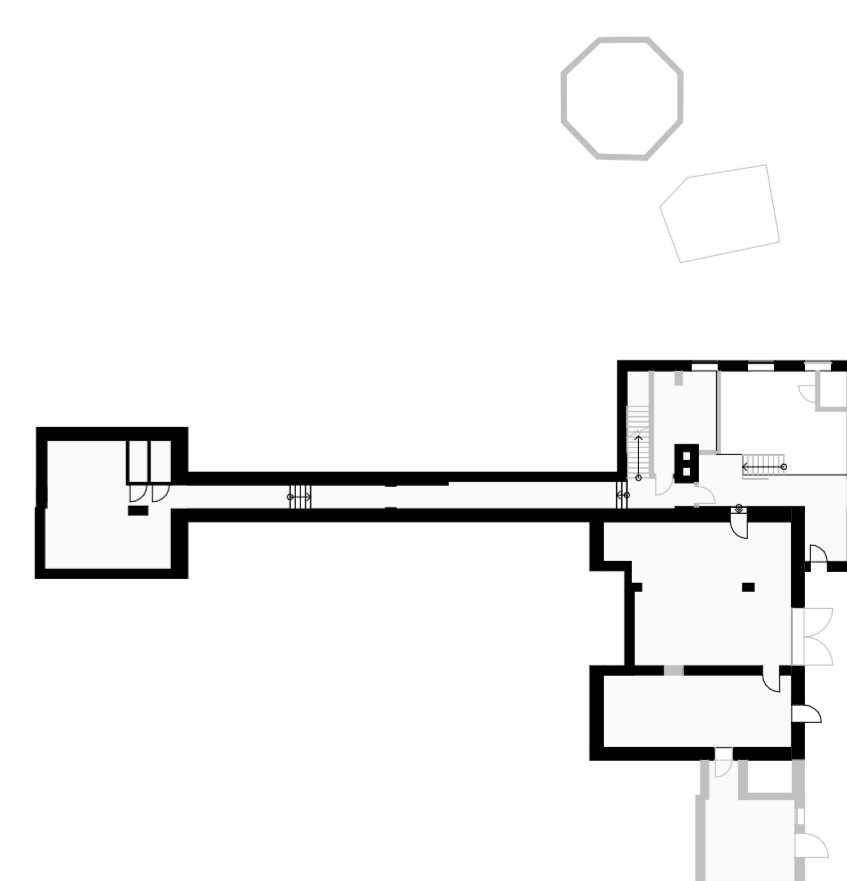

2NP - návrh M 1:200

TABULKA MÍSTNOSTÍ 2NP

- 2.01 Archiv
- 2.02 Kancelář
- 2.03 Kancelář
- 2.04 Kancelář
- 2.05 Kuchyňka
- 2.06 Úklidová místnost
- 2.07 Šatna - herci
- 2.08 Šatna - herečky
- 2.09 Sklad
- 2.10 Šatna - herečky
- 2.11 Šatna - herci
- 2.12 Klubovna
- 2.13 Klubovna
- 2.14 Masér
- 2.15 Šatna - klub
- 2.16 Šatna - klub
- 2.17 Úklidová místnost
- 2.18 Inspicjent
- 2.19 Boční jeviště
- 2.20 Loutkové divadlo

2NP - současný stav M 1:400

1NP - návrh M 1:200

TABULKA MÍSTNOSTÍ 1NP

- 1.01 Tělocvična
- 1.02 Nářadovna
- 1.03 Šatna
- 1.04 WC - muži
- 1.05 WC - ženy
- 1.06 Šatna
- 1.07 Úklidová místnost
- 1.08 Boční sál
- 1.09 Boční jeviště
- 1.10 Jevišťe
- 1.11 Sál
- 1.12 Chodba
- 1.13 Restaurace
- 1.14 Bar
- 1.15 Nářadovna
- 1.16 Nářadovna
- 1.17 Nářadovna
- 1.18 Nářadovna
- 1.19 Režie
- 1.20 WC - ženy
- 1.21 WC - muži
- 1.22 Ošetrovna
- 1.23 WC - invalida
- 1.24 Gymnastická hala
- 1.25 Sprchy - muži
- 1.26 Sprchy - ženy
- 1.27 Šatna
- 1.28 Úklidová místnost
- 1.29 Foyer

1NP - současný stav M 1:400

1PP - návrh M 1:200

TABULKA MÍSTNOSTÍ 1PP

- 1.01 VZT
- 1.02 Kotelna
- 1.03 Sklad
- 1.04 Garáž
- 1.05 Rozvodna elektriny
- 1.06 Strojovna chlazení
- 1.07 Sklad
- 1.08 Sklad
- 1.09 Sklad
- 1.10 Šatna
- 1.11 Umývárna
- 1.12 Kuchyně