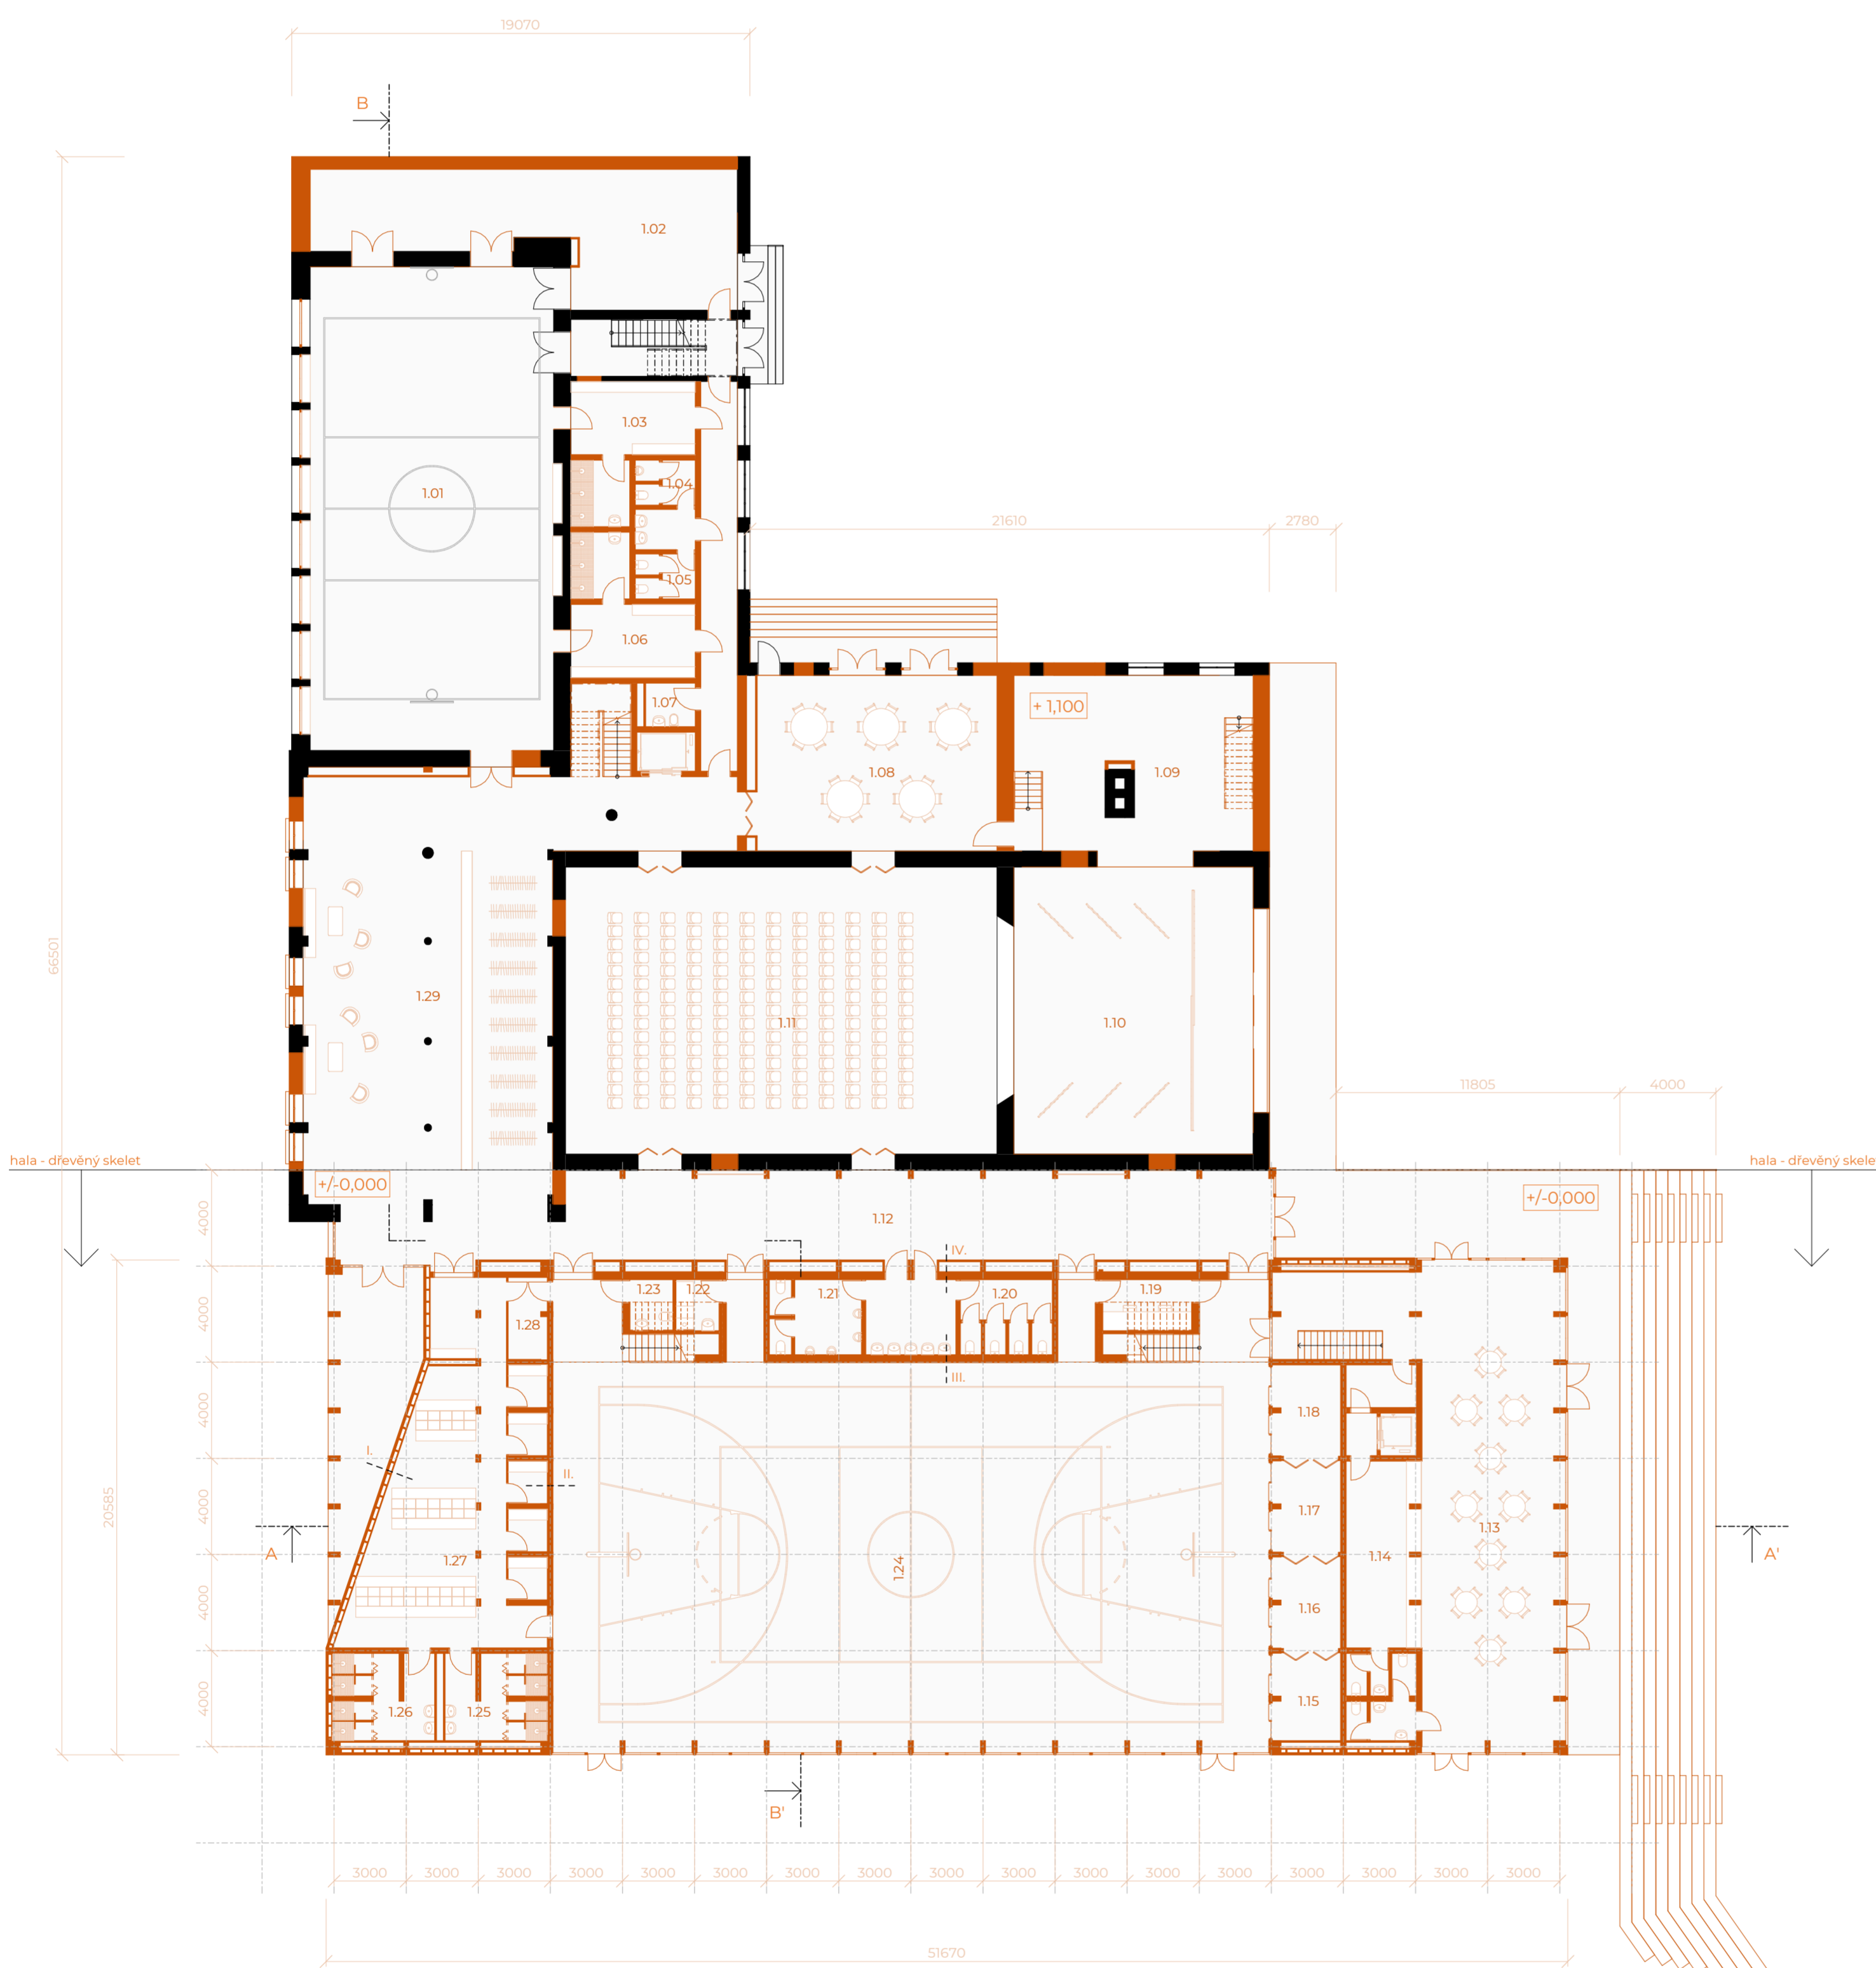

2NP - návrh M 1:200

TABULKA MÍSTNOSTÍ 2NP

- 2.01 Archiv
- 2.02 Kancelář
- 2.03 Kancelář
- 2.04 Kancelář
- 2.05 Kuchyňka
- 2.06 Úklidová místnost
- 2.07 Šatna - herci
- 2.08 Šatna - herečky
- 2.09 Sklad
- 2.10 Šatna - herečky
- 2.11 Šatna - herci
- 2.12 Klubovna
- 2.13 Klubovna
- 2.14 Masér
- 2.15 Šatna - klub
- 2.16 Šatna - klub
- 2.17 Úklidová místnost
- 2.18 Inspicjent
- 2.19 Boční jeviště
- 2.20 Loutkové divadlo

2NP - současný stav M 1:400

1NP - návrh M 1:200

TABULKA MÍSTNOSTÍ 1NP

- 1.01 Tělocvična
- 1.02 Nářadovna
- 1.03 Šatna
- 1.04 WC - muži
- 1.05 WC - ženy
- 1.06 Šatna
- 1.07 Úklidová místnost
- 1.08 Boční sál
- 1.09 Boční jeviště
- 1.10 Jevišťe
- 1.11 Sál
- 1.12 Chodba
- 1.13 Restaurace
- 1.14 Bar
- 1.15 Nářadovna
- 1.16 Nářadovna
- 1.17 Nářadovna
- 1.18 Nářadovna
- 1.19 Režie
- 1.20 WC - ženy
- 1.21 WC - muži
- 1.22 Ošetrovna
- 1.23 WC - invalida
- 1.24 Gymnastická hala
- 1.25 Sprchy - muži
- 1.26 Sprchy - ženy
- 1.27 Šatna
- 1.28 Úklidová místnost
- 1.29 Foyer

1NP - současný stav M 1:400

1PP - návrh M 1:200

TABULKA MÍSTNOSTÍ 1PP

- 1.01 VZT
- 1.02 Kotelna
- 1.03 Sklad
- 1.04 Garáž
- 1.05 Rozvodna elektriny
- 1.06 Strojovna chlazení
- 1.07 Sklad
- 1.08 Sklad
- 1.09 Sklad
- 1.10 Šatna
- 1.11 Umývárna
- 1.12 Kuchyně

1PP - současný stav M 1:400

demolice stávající navrhované

SOKOLOVNA VALAŠSKÉ MEZÍŘECI
TOMÁŠ STRNÁDEL
FA ČVUT
Is 2021