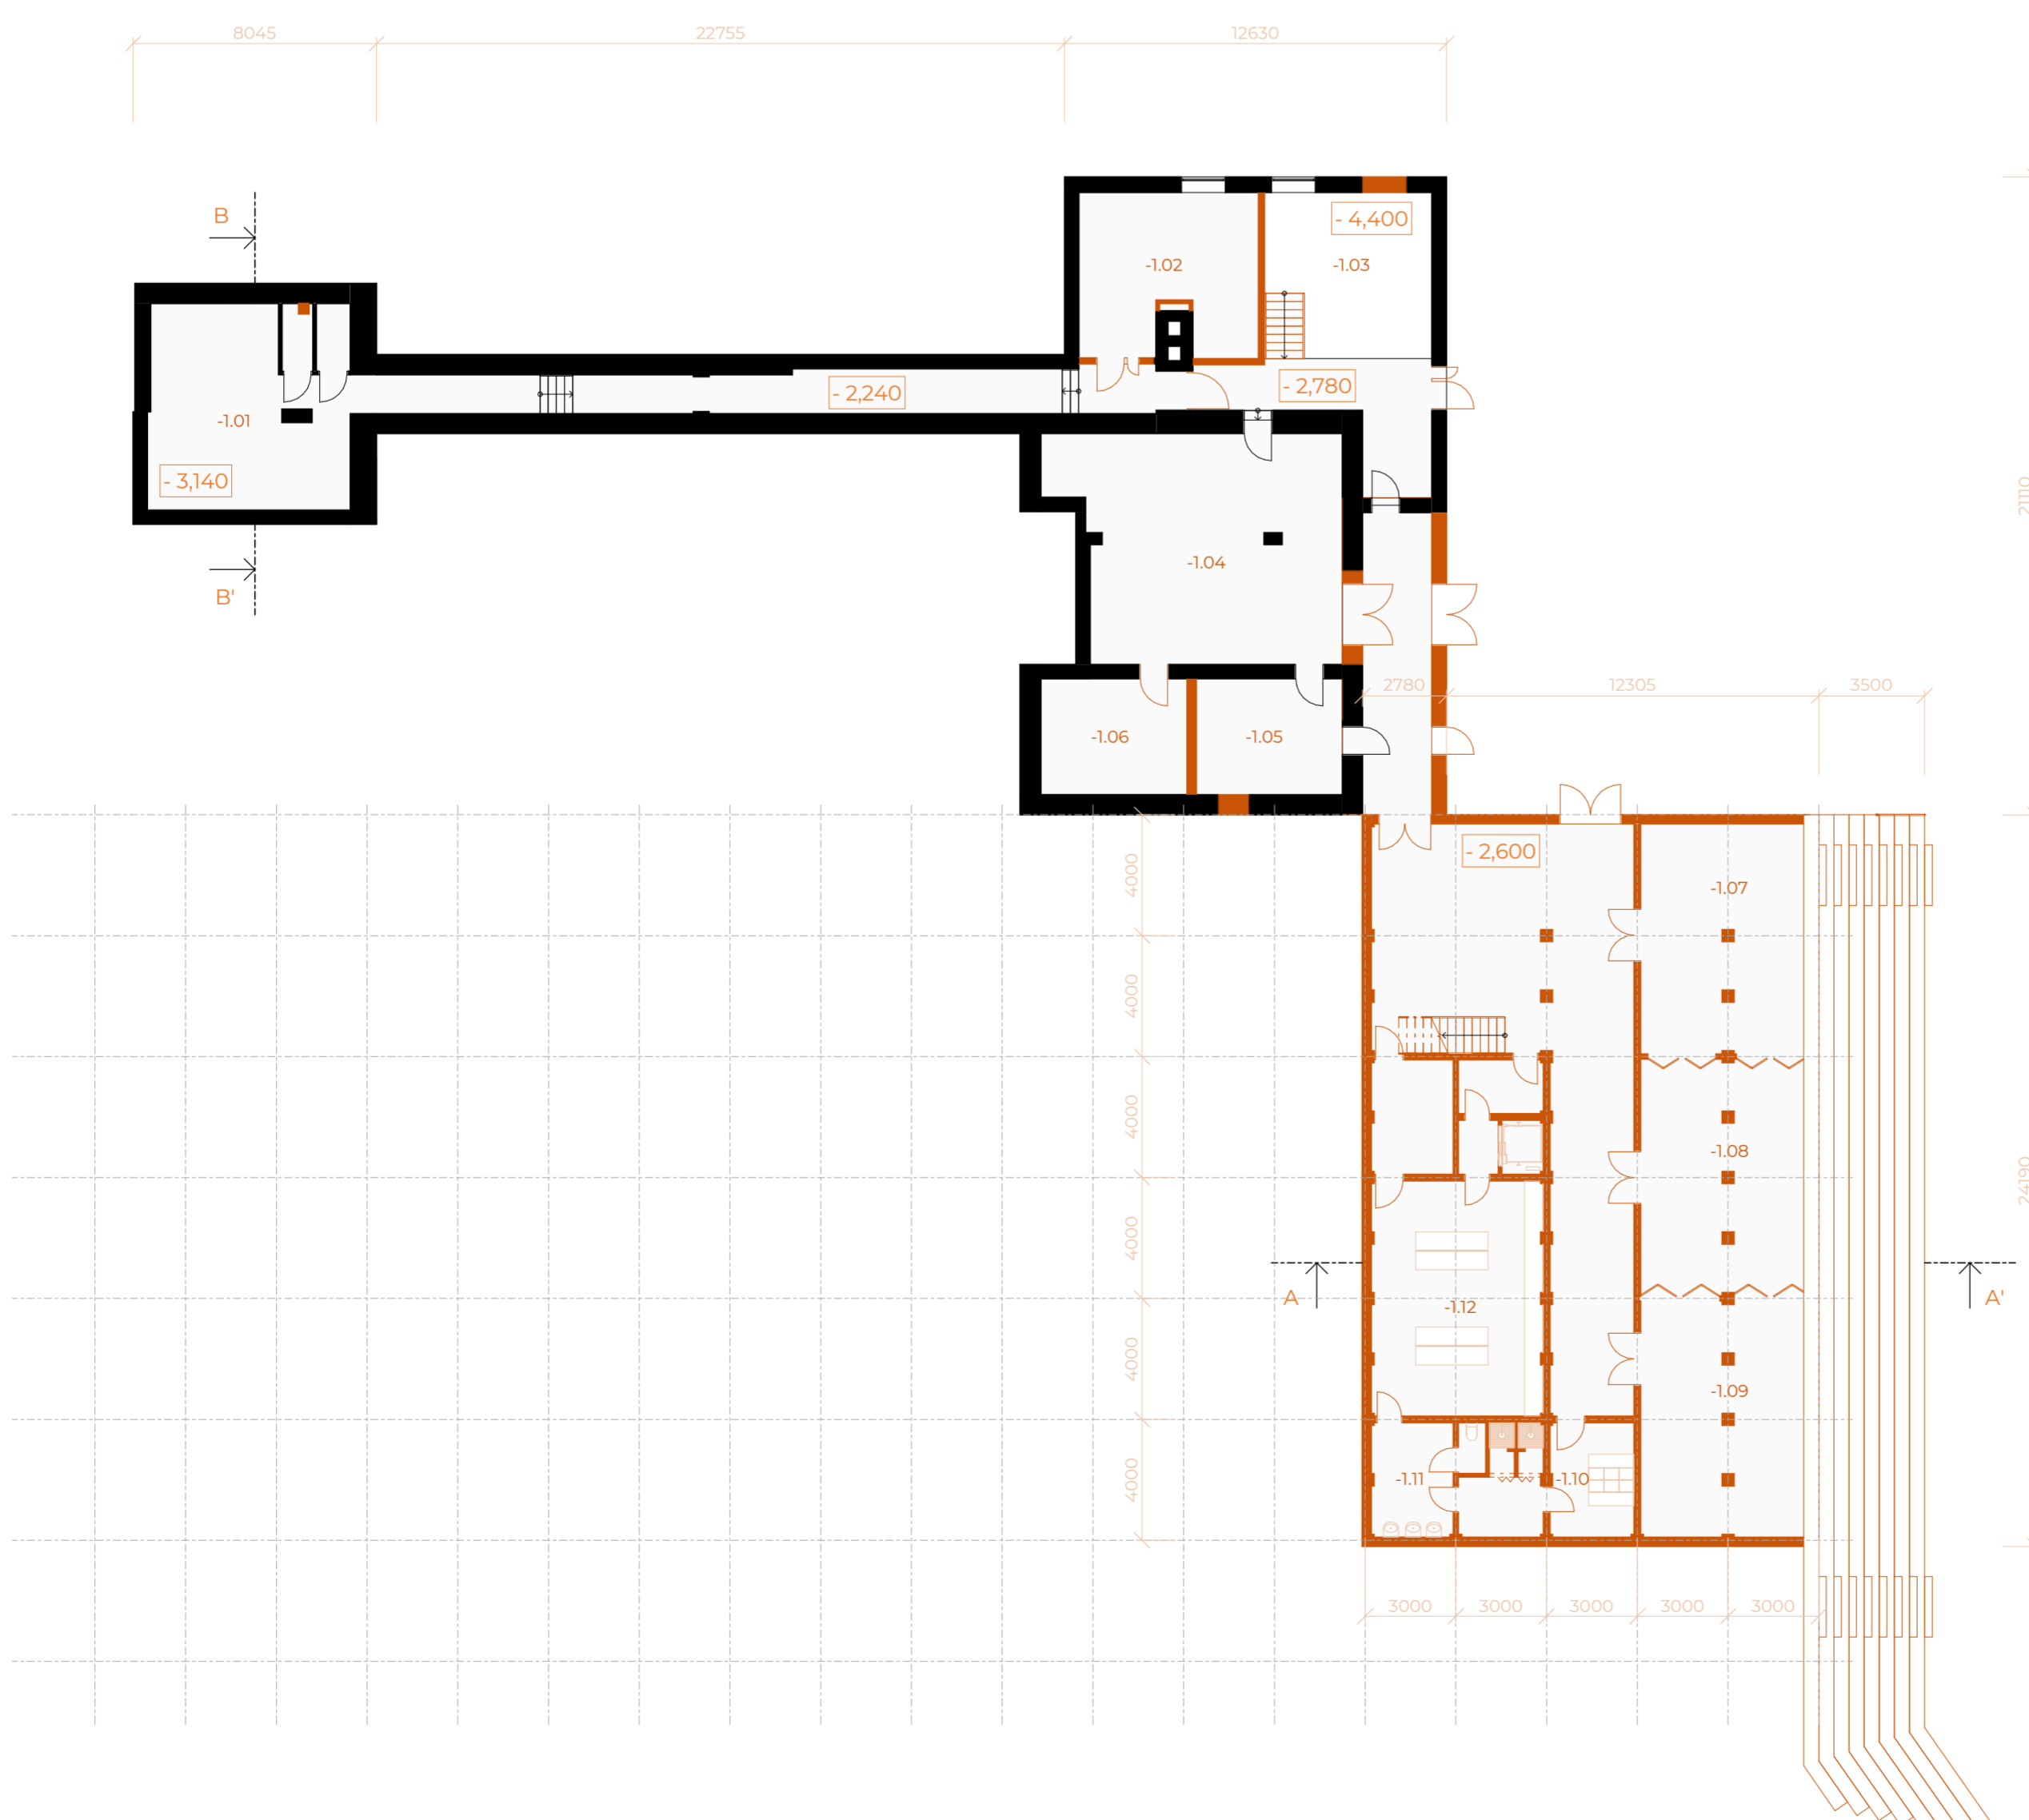

2NP - návrh M 1:200

TABULKA MÍSTNOSTÍ 2NP

- 2.01 Archiv
- 2.02 Kancelář
- 2.03 Kancelář
- 2.04 Kancelář
- 2.05 Kuchyňka
- 2.06 Úklidová místnost
- 2.07 Šatna - herci
- 2.08 Šatna - herečky
- 2.09 Sklad
- 2.10 Šatna - herečky
- 2.11 Šatna - herci
- 2.12 Klubovna
- 2.13 Klubovna
- 2.14 Masér
- 2.15 Šatna - klub
- 2.16 Šatna - klub
- 2.17 Úklidová místnost
- 2.18 Inspicjent
- 2.19 Boční jeviště
- 2.20 Loutkové divadlo

2NP - současný stav M 1:400

1NP - návrh M 1:200

TABULKA MÍSTNOSTÍ 1NP

- 1.01 Tělocvična
- 1.02 Nářadovna
- 1.03 Šatna
- 1.04 WC - muži
- 1.05 WC - ženy
- 1.06 Šatna
- 1.07 Úklidová místnost
- 1.08 Boční sál
- 1.09 Boční jeviště
- 1.10 Jevišťe
- 1.11 Sál
- 1.12 Chodba
- 1.13 Restaurace
- 1.14 Bar
- 1.15 Nářadovna
- 1.16 Nářadovna
- 1.17 Nářadovna
- 1.18 Nářadovna
- 1.19 Režie
- 1.20 WC - ženy
- 1.21 WC - muži
- 1.22 Ošetrovna
- 1.23 WC - invalida
- 1.24 Gymnastická hala
- 1.25 Sprchy - muži
- 1.26 Sprchy - ženy
- 1.27 Šatna
- 1.28 Úklidová místnost
- 1.29 Foyer

1NP - současný stav M 1:400

1PP - návrh M 1:200

TABULKA MÍSTNOSTÍ 1PP

- 1.01 VZT
- 1.02 Kotelna
- 1.03 Sklad
- 1.04 Garáž
- 1.05 Rozvodna elektriny
- 1.06 Strojovna chlazení
- 1.07 Sklad
- 1.08 Sklad
- 1.09 Sklad
- 1.10 Šatna
- 1.11 Umývárna
- 1.12 Kuchyně

1PP - současný stav M 1:400

demolice stávající navrhované

SOKOLOVNA VALAŠSKÉ MEZÍŘECI
TOMÁŠ STRNÁDEL
FA ČVUT
Is 2021