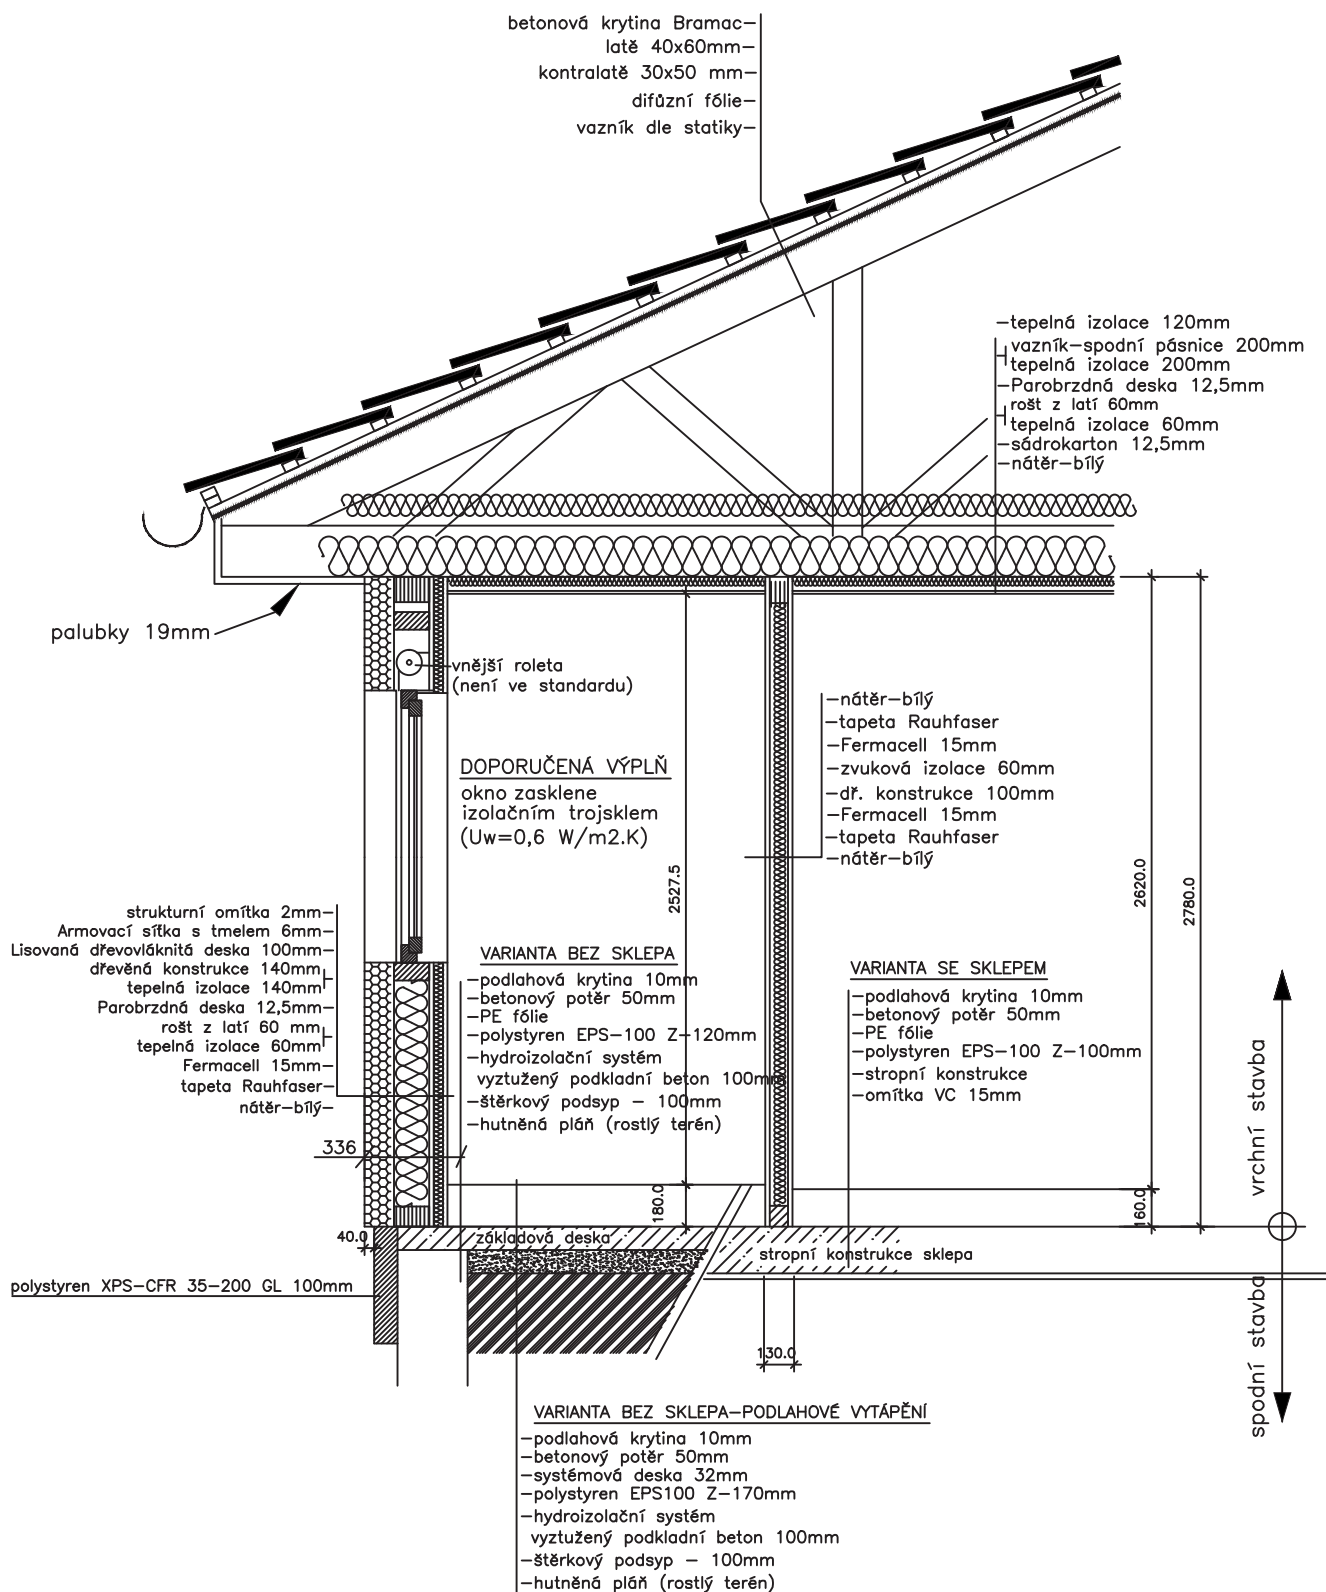

Typový řez domem Atrium Bungalov provedení "ALL INCLUSIVE" ATRIUM DIFUTECH - CLIMA COMFORT

datum: 02/2016