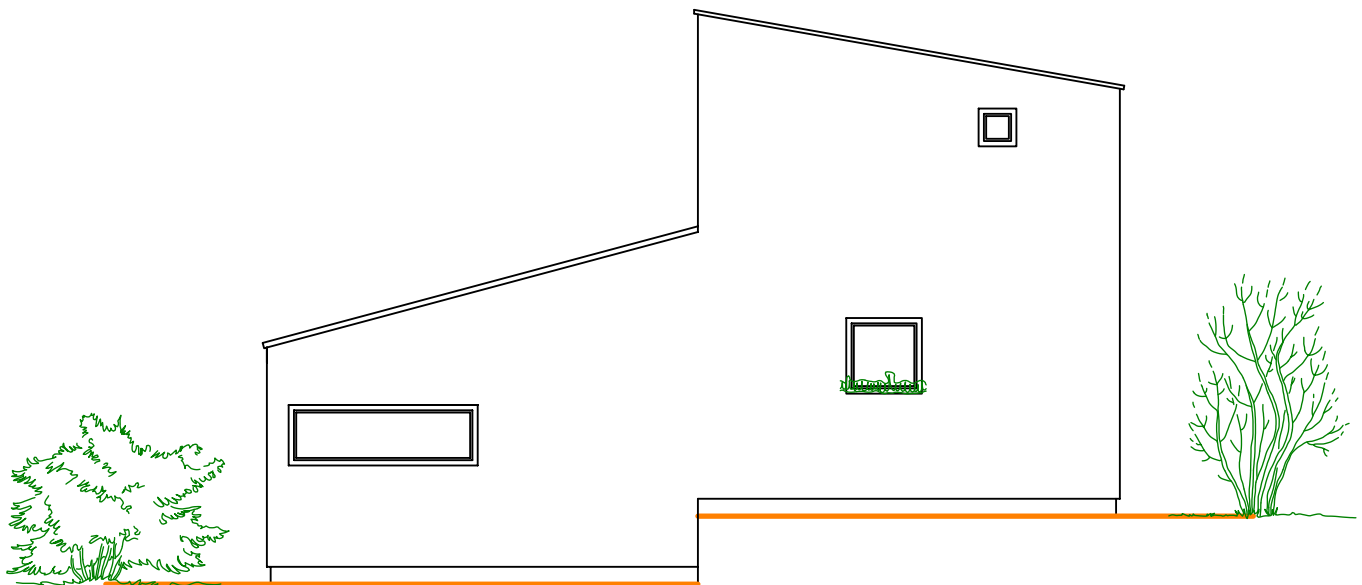

GALLILEO

Nabídka č.:

Sklon 15°+10° / 0+230cm

Pohledy

Pohledy domu nemusí odpovídat standardnímu vybavení domů dle technického popisu.

ATRIUM[®]

DOMY NOVÉ GENERACE

Na tuto studii se vztahují autorská práva, které nesmějí být bez souhlasu autora narušena. Autorská práva se řídí autorským zákonem č. 121/2000 Sb. v platném znění a ve znění navazujících právních předpisů platných na území ČR a dále předpisy a zákony o ochraně práv k duševnímu vlastnictví, které tvoří součást právního řádu zemí EU.