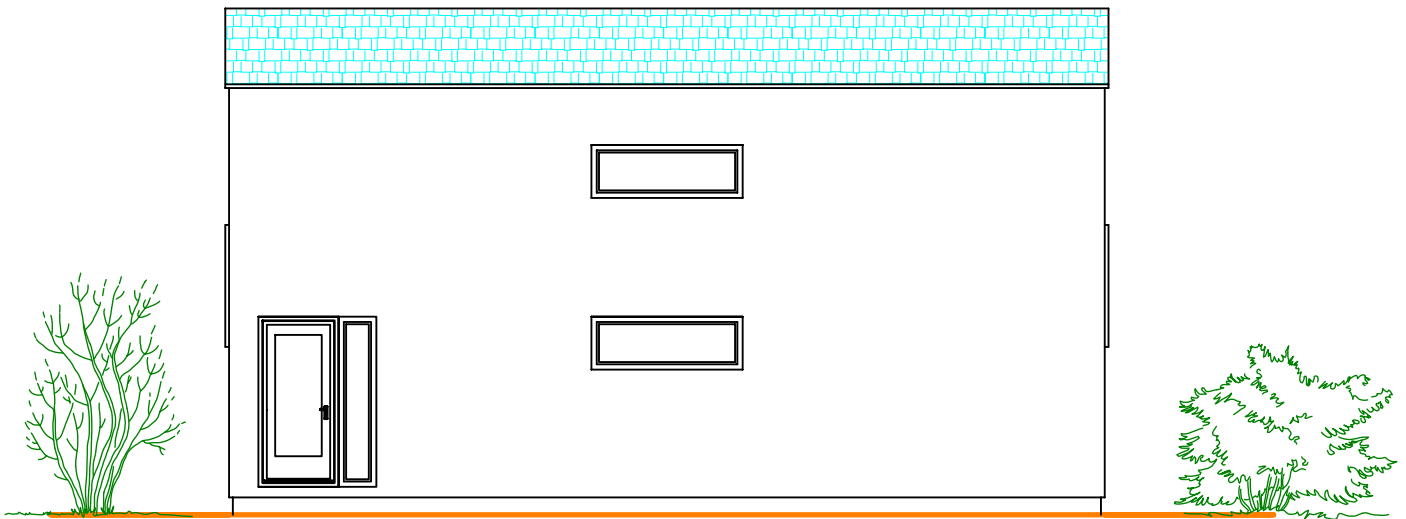

GALLILEO

Nabídka č.:

Sklon 15°+10° / 0+230cm

Pohledy

Pohledy domu nemusí odpovídat standardnímu vybavení domů dle technického popisu.

ATRIUM[®]

DOMY NOVÉ GENERACE

Na tuto studii se vztahují autorská práva, které nesmějí být bez souhlasu autora narušena. Autorská práva se řídí autorským zákonem č. 121/2000 Sb. v platném znění a ve znění navazujících právních předpisů platných na území ČR a dále předpisy a zákony o ochraně práv k duševnímu vlastnictví, které tvoří součást právního řádu zemí EU.