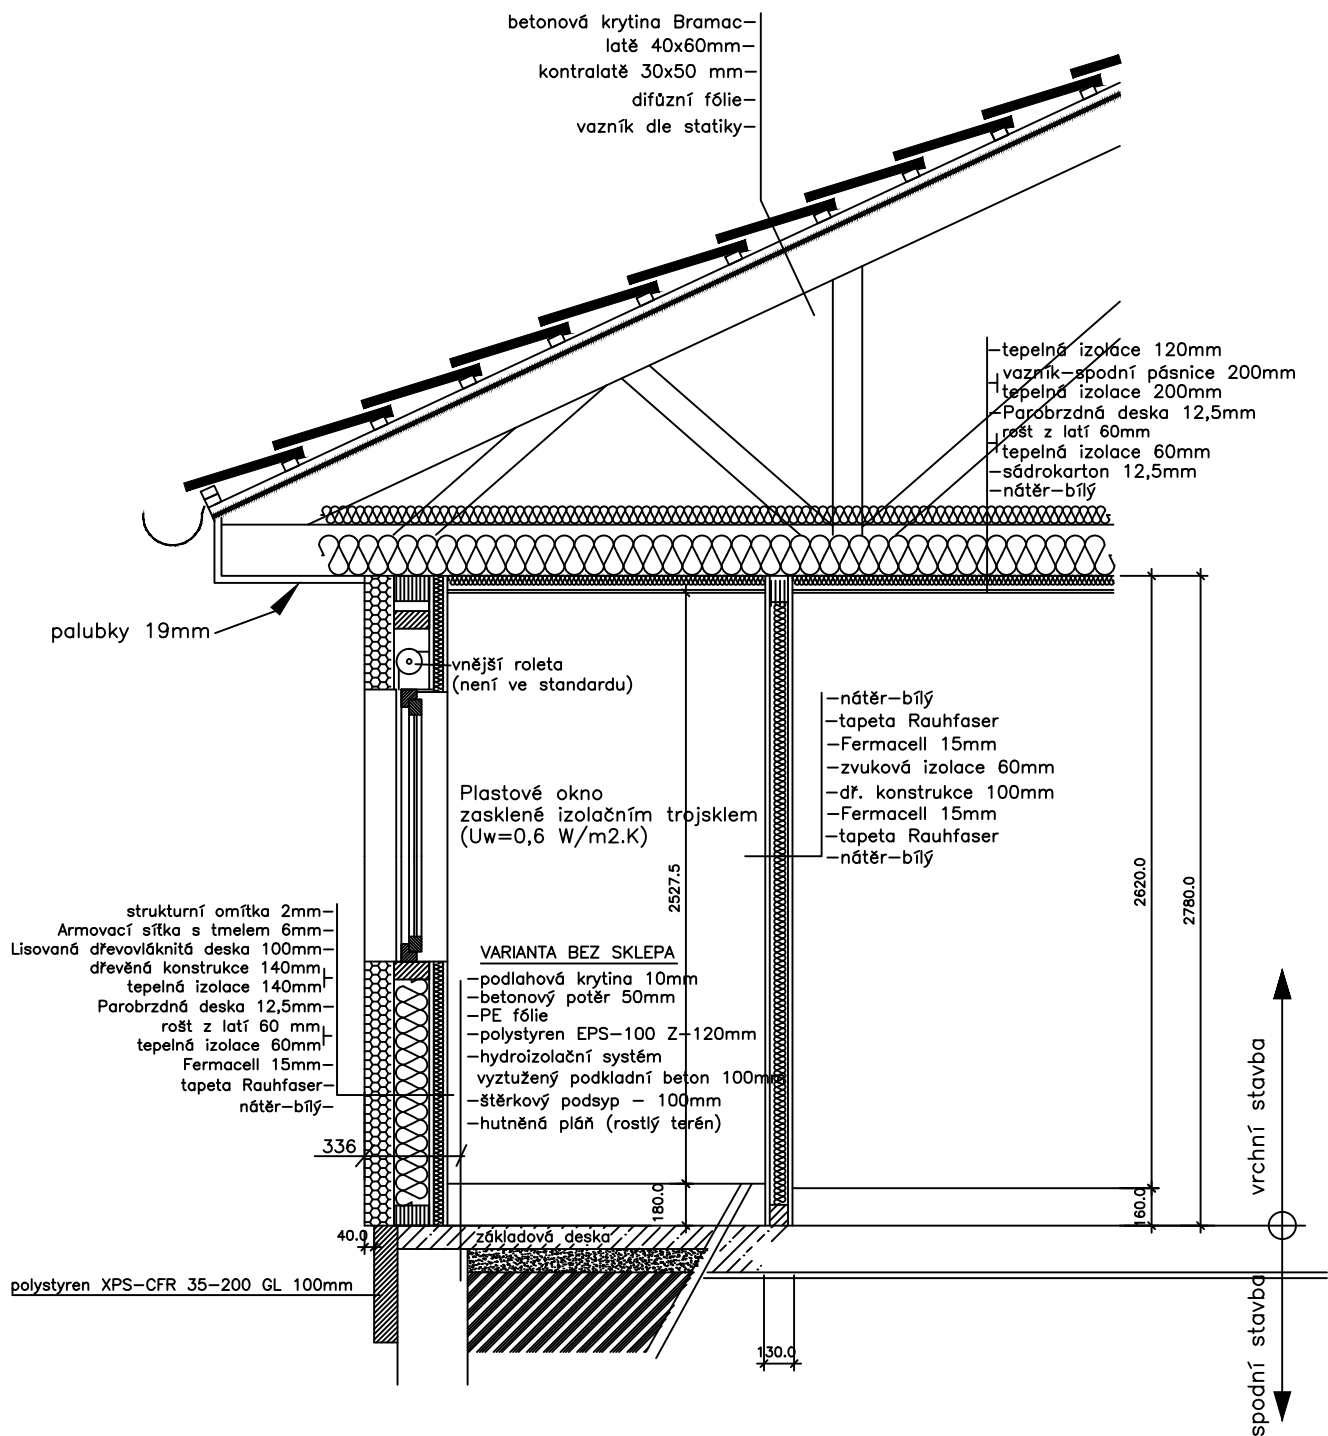

Typový řez domem Atrium

Bungalov provedení "ALL INCLUSIVE"

ATRIUM DIFUTECH - CLIMA COMFORT

datum: 02/2016