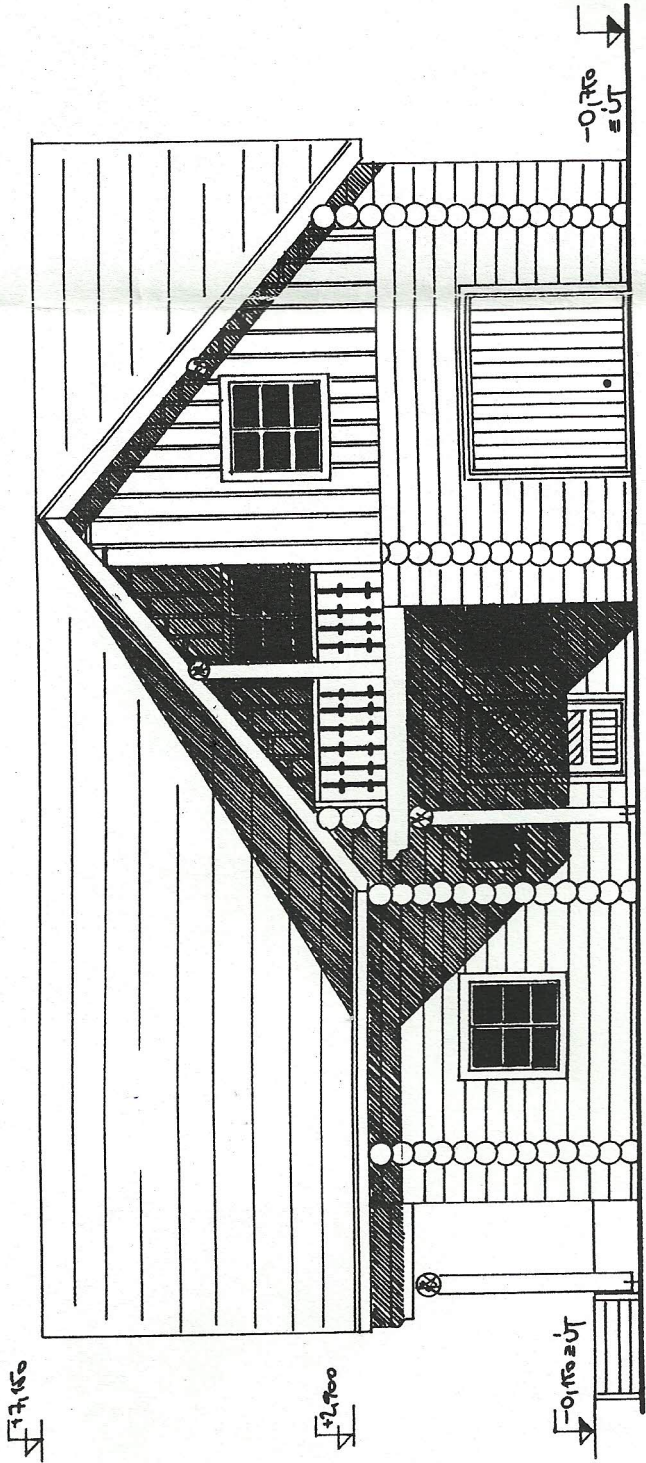

VÝCHODNÍ

Investor: EUS a VLD. VEDR	PK	Čís
Objekt: 6520		20
Stavba: Troskajovice		
Adresa: RD SG		
Název akce: SPRAVIT		