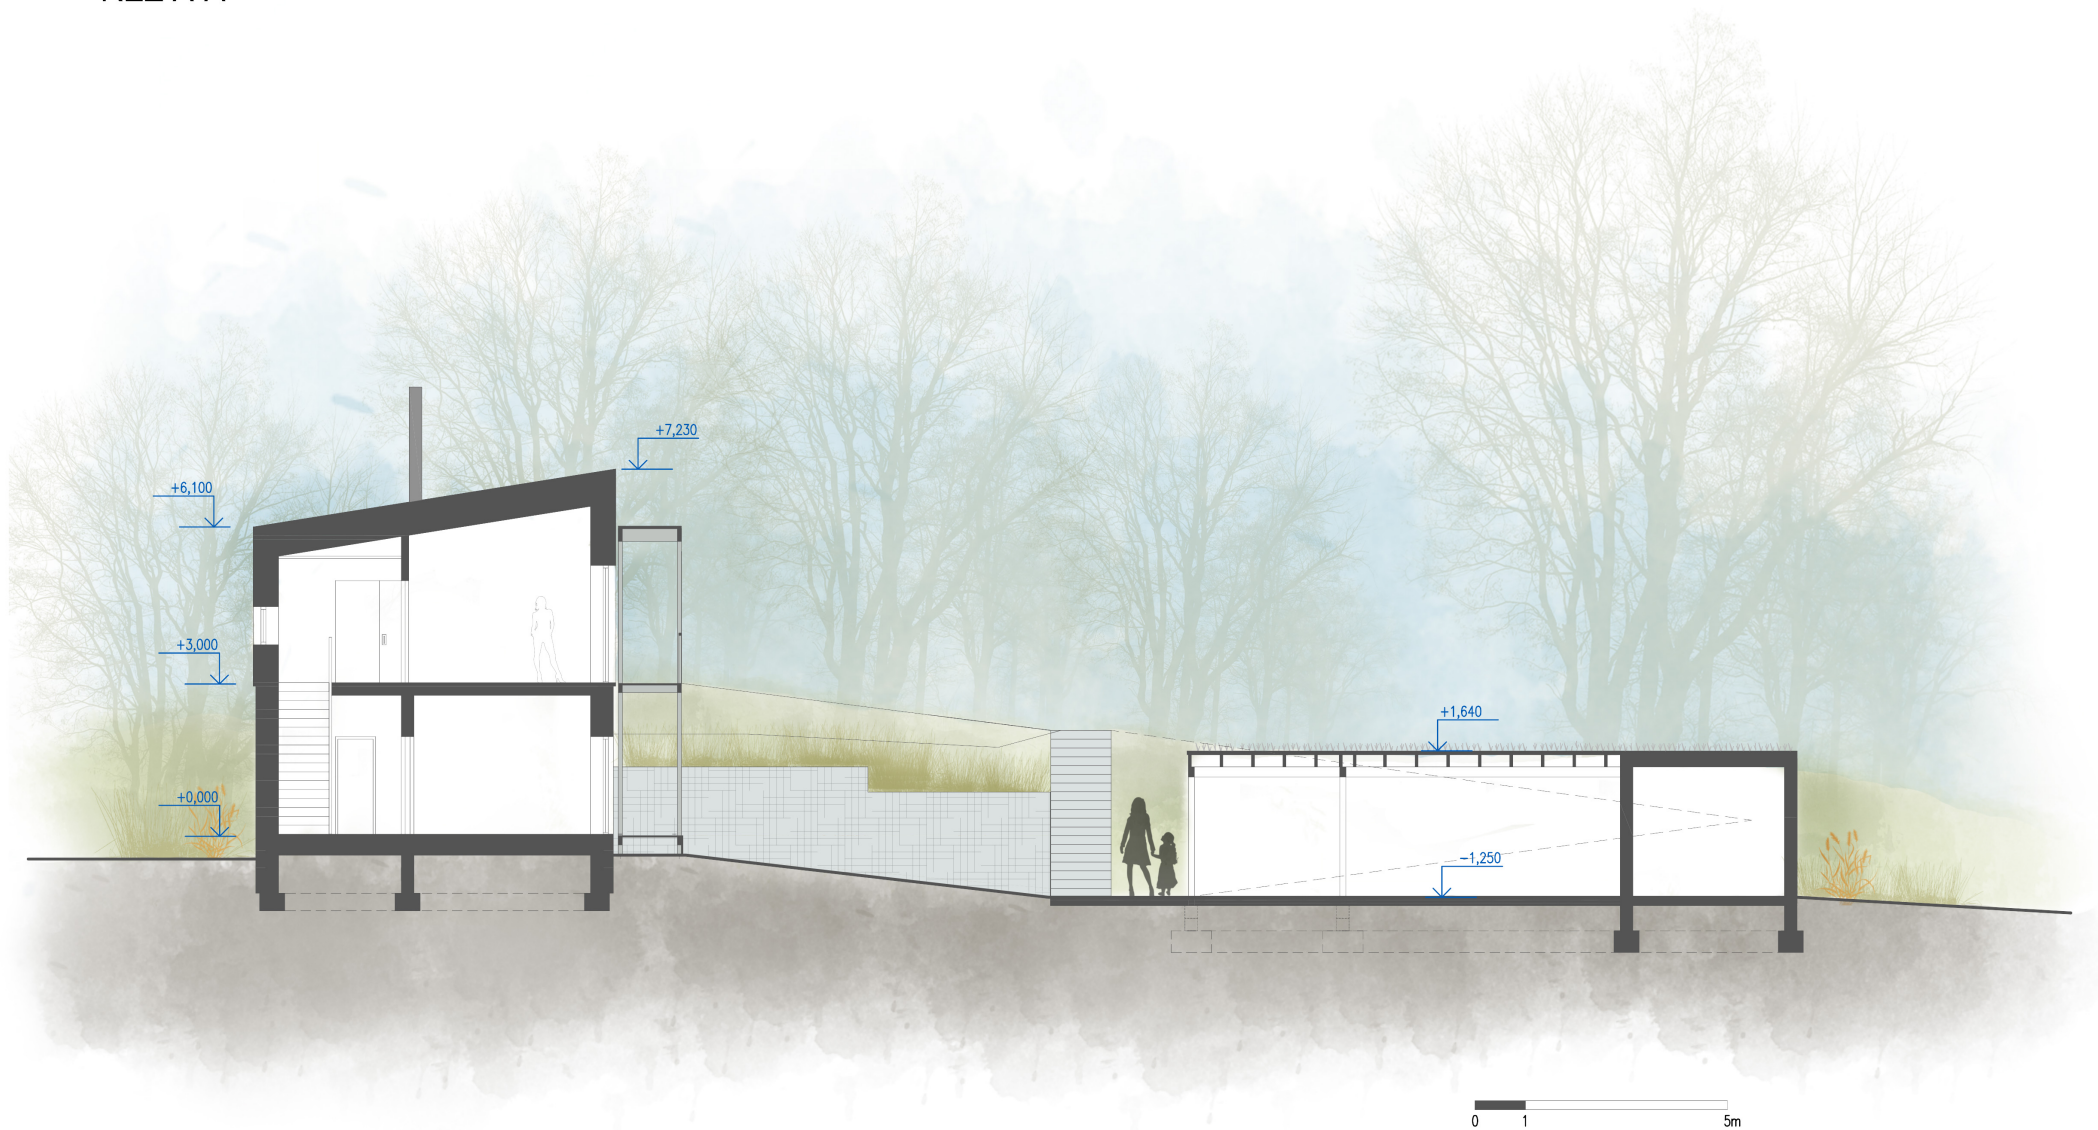

ŘEZ A-A'

ŘEZ A-A'

RODINNÝ DŮM V LUDGEŘOVICÍCH

INVESTOR: Andrej a Naděžda Harmečkoví

M 1:100

VYPRACOVAL: Ing.arch. M. Hudec, Ateliér ELAM, Pekařská 6, Brno