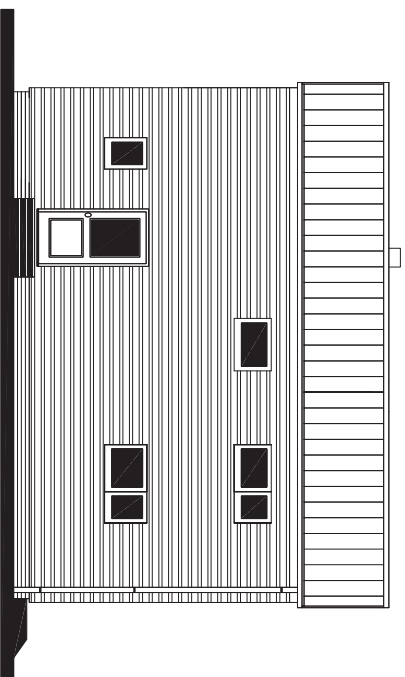

POHLED VSTUPNÍ

POHLED ZAHRADNÍ

POHLED BOČNÍ

POHLED BOČNÍ

REKREAČNÍ OBJEKT
KUBIS 632/25° + 1M
(BEZ PODSKLEPENÍ)

v.č. : 008

POHLEDY
M 1:100

MODEL 2014