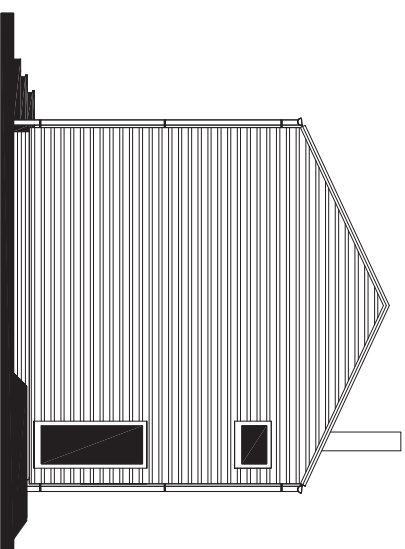

POHLED VSTUPNÍ

POHLED ZAHRADNÍ

POHLED BOČNÍ

POHLED BOČNÍ

REKREAČNÍ OBJEKT
KUBIS 632/25° + 1M
(BEZ PODSKLEPENÍ)

v.č. : 008

POHLEDY
M 1:100

MODEL 2014