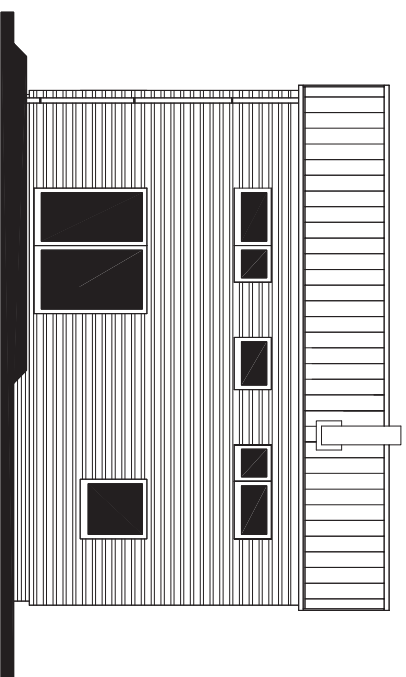

POHLED VSTUPNÍ

POHLED ZAHRADNÍ

POHLED BOČNÍ

POHLED BOČNÍ

REKREAČNÍ OBJEKT
KUBIS 632/25° + 1M
(BEZ PODSKLEPENÍ)

v.č. : 008

POHLEDY
M 1:100

MODEL 2014