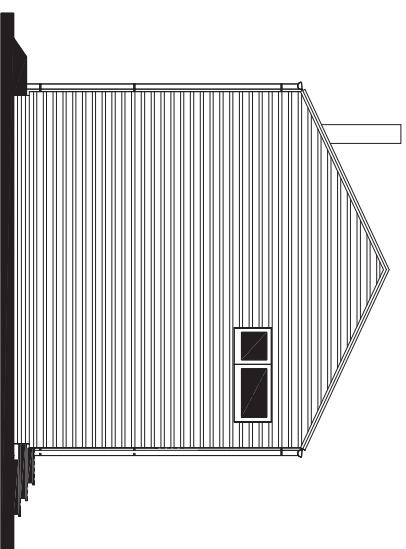

POHLED VSTUPNÍ

POHLED ZAHRADNÍ

POHLED BOČNÍ

POHLED BOČNÍ

REKREAČNÍ OBJEKT
KUBIS 632/25° + 1M
(BEZ PODSKLEPENÍ)

v.č. : 008

POHLEDY
M 1:100

MODEL 2014