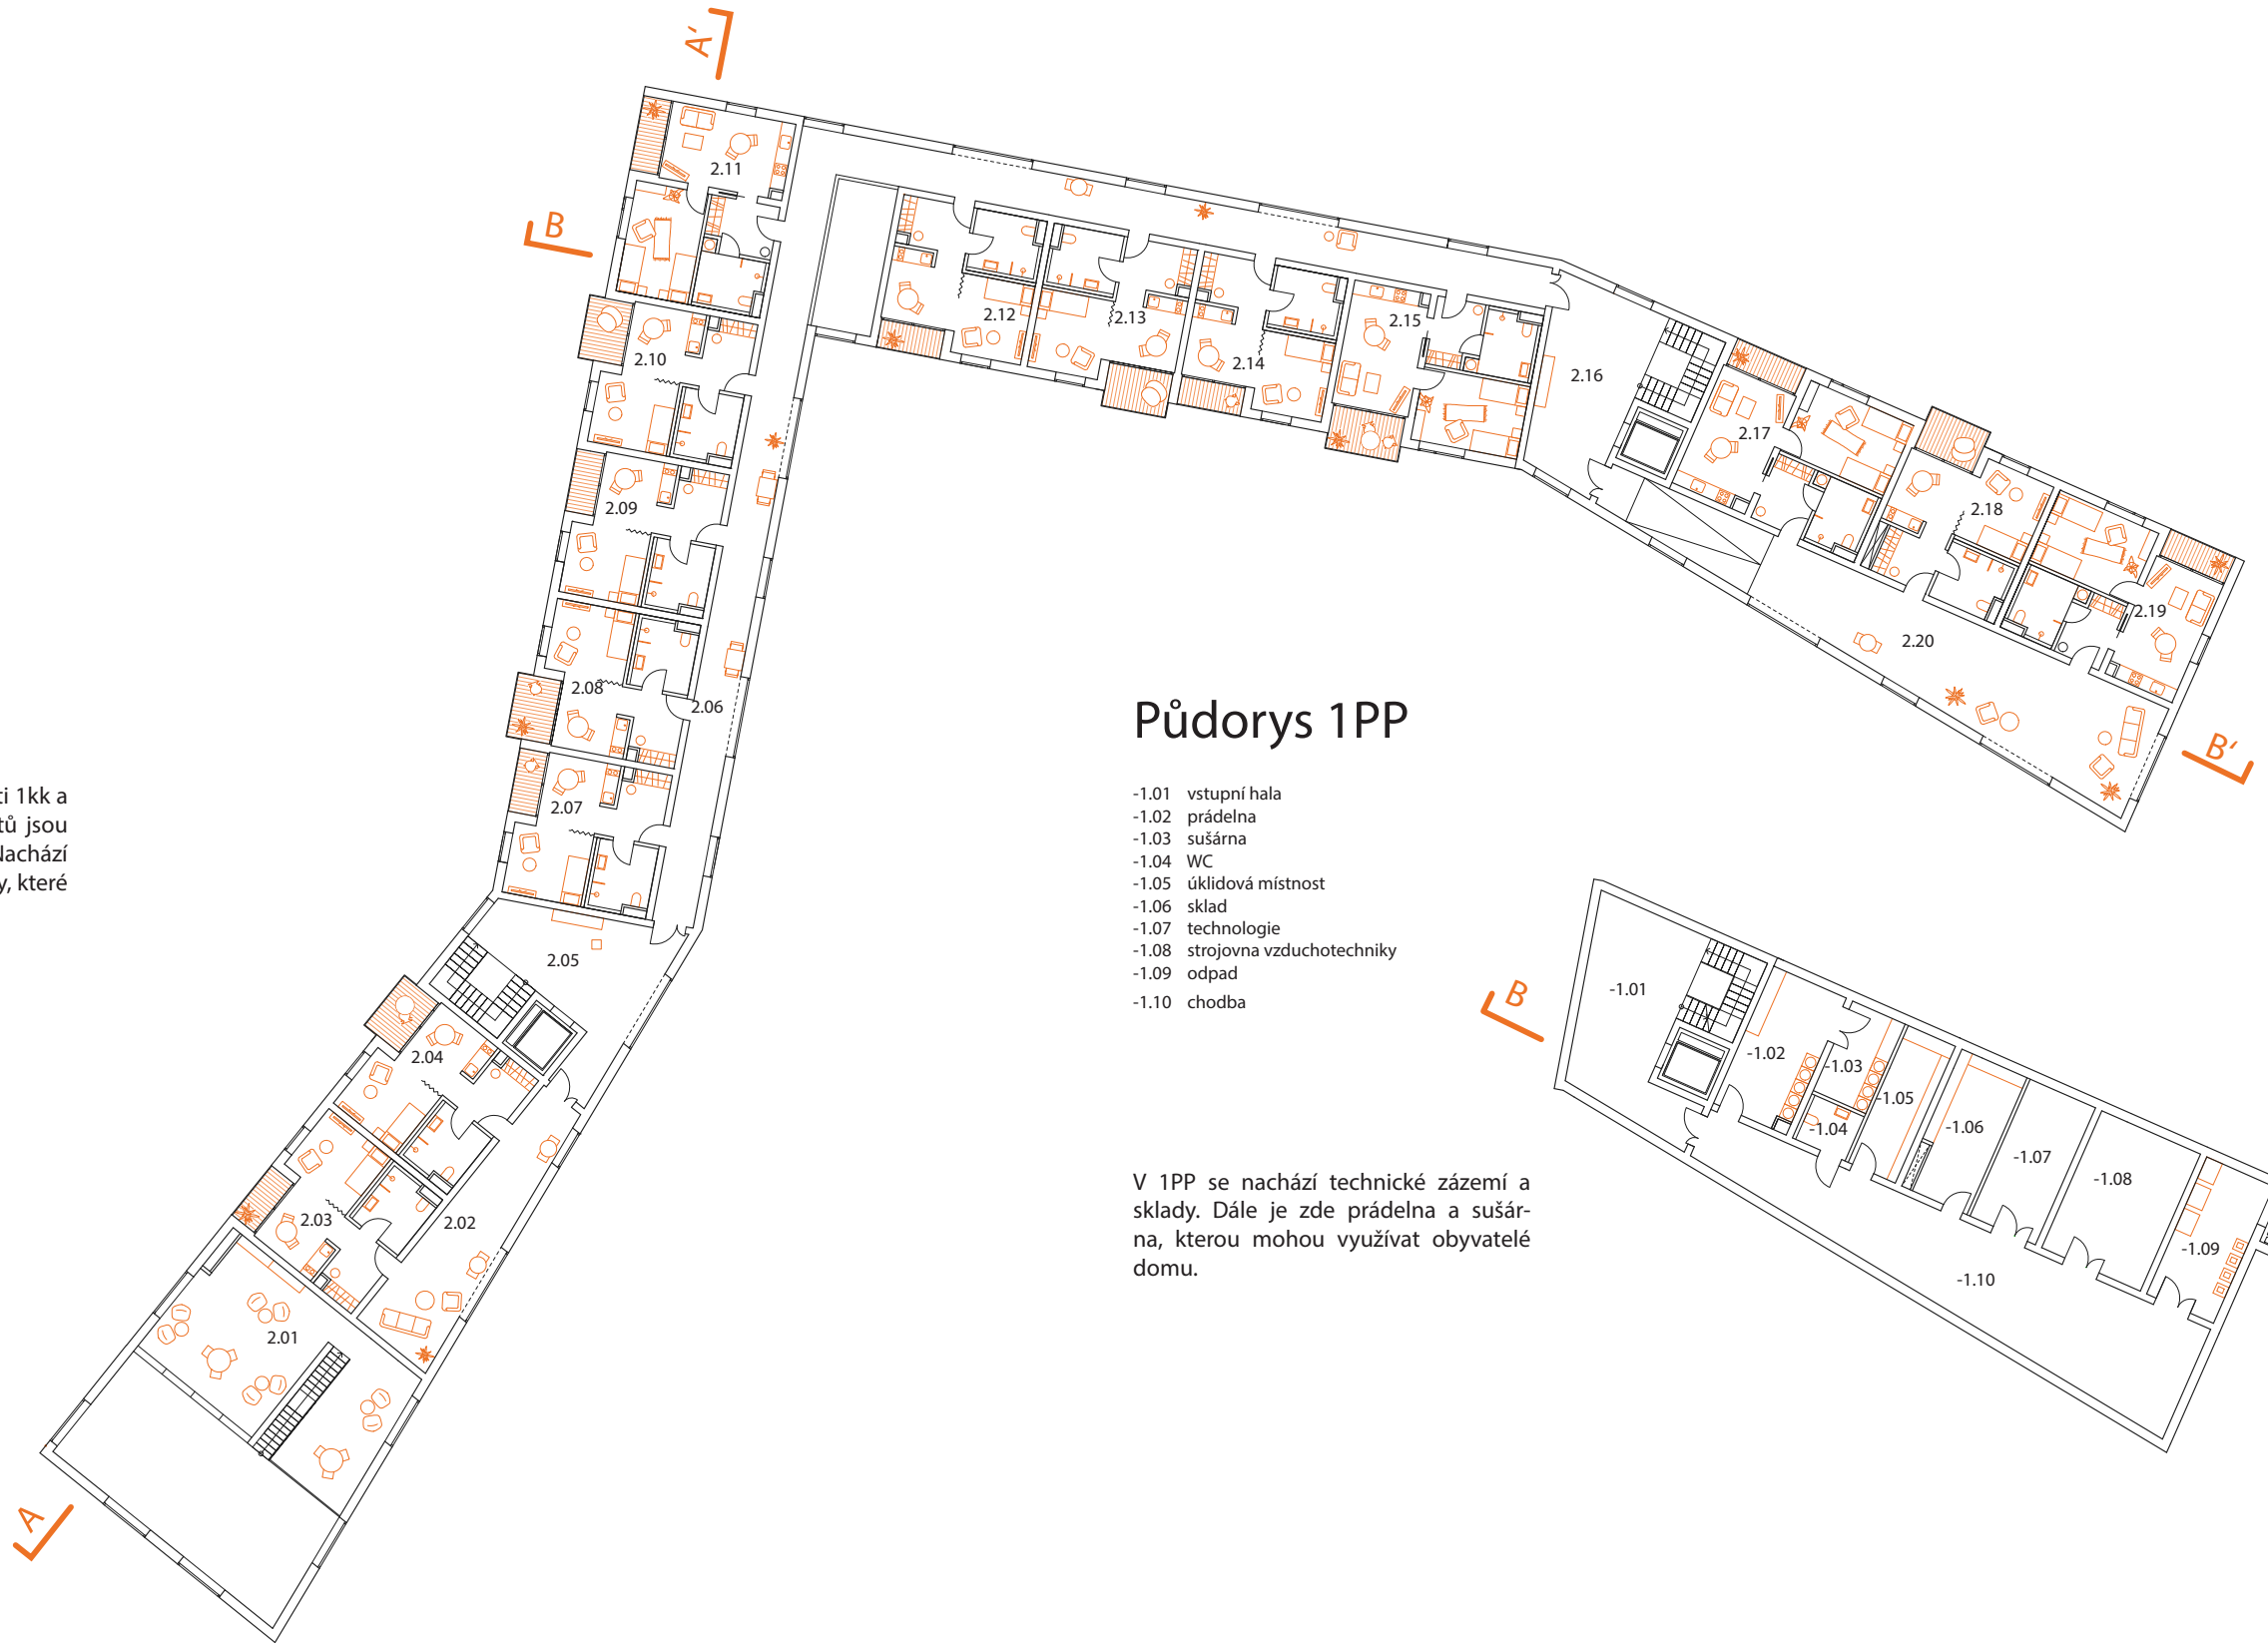

# Půdorys 2NP

- 2.01 kavárna, čítárna
- 2.02 chodba
- 2.03 byt pro 1 osobu 1kk
- 2.04 byt pro 1 osobu 1kk
- 2.05 vstupní hala
- 2.06 chodba
- 2.07 byt pro 1 osobu 1kk
- 2.08 byt pro 1 osobu 1kk
- 2.09 byt pro 1 osobu 1kk
- 2.10 byt pro 1 osobu 1kk
- 2.11 byt pro 2 osoby 2kk
- 2.12 byt pro 1 osobu 1kk
- 2.13 byt pro 1 osobu 1kk
- 2.14 byt pro 1 osobu 1kk
- 2.15 byt pro 2 osoby 2kk
- 2.16 vstupní hala
- 2.17 byt pro 2 osoby 2kk
- 2.18 byt pro 1 osobu 1kk
- 2.19 byt pro 1 osoby 2kk
- 2.20 chodba

Ve 2NP se nachází byty o velikosti 1kk a 2kk. Vstupy do jednotlivých bytů jsou umístěny na pobytové chodbě. Nachází se zde také druhé podlaží kavárny, které slouží zároveň jako čítárna.

# Půdorys 1PP

- 1.01 vstupní hala
- 1.02 prádelna
- 1.03 sušárna
- 1.04 WC
- 1.05 úklidová místnost
- 1.06 sklad
- 1.07 technologie
- 1.08 strojovna vzduchotechniky
- 1.09 odpad
- 1.10 chodba

V 1PP se nachází technické zázemí a sklady. Dále je zde prádelna a sušárna, kterou mohou využívat obyvatelé domu.