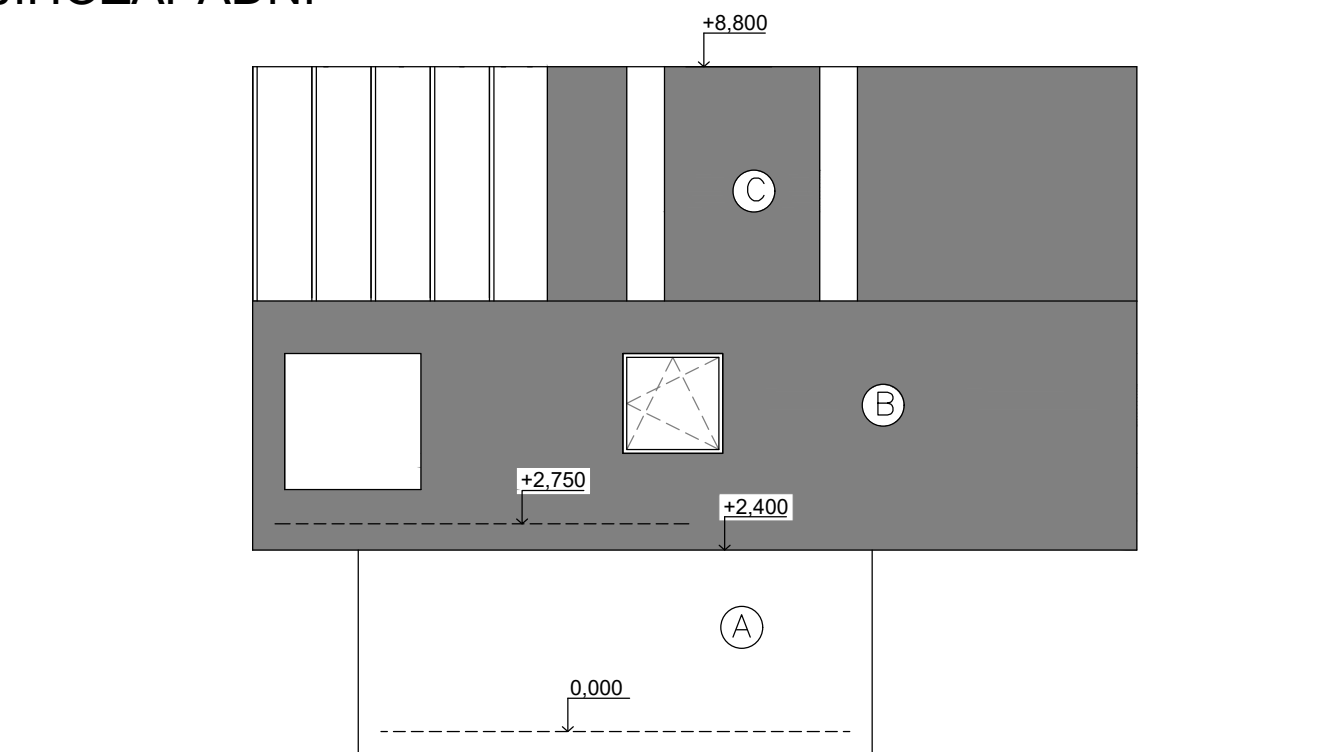

JIHOZÁPADNÍ

SEVEROZÁPAD

SEVEROVÝCHODNÍ

JIHOVÝCHODNÍ

- Ⓐ Omítnutá fasáda barva bílá
- Ⓑ Modřínový obklad černý
- Ⓒ Střešní krytina plechová falcová

POHLEDY

RD ČERNÉ NA BÍLÉM

WWW.EM3.CZ