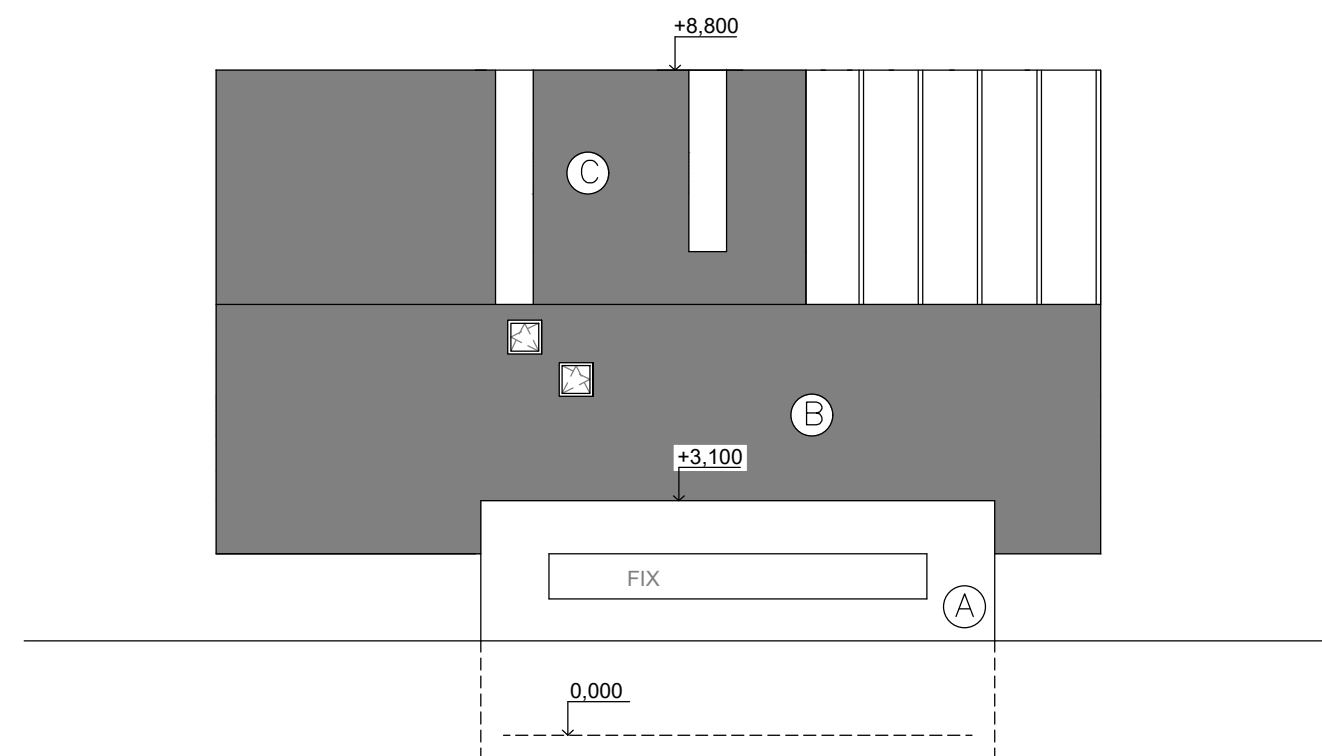

JIHOZÁPADNÍ

SEVEROZÁPAD

SEVEROVÝCHODNÍ

JIHOVÝCHODNÍ

- Ⓐ Omítnutá fasáda barva bílá
- Ⓑ Modřínový obklad černý
- Ⓒ Střešní krytina plechová falcová

POHLEDY

RD ČERNÉ NA BÍLÉM

WWW.EM3.CZ