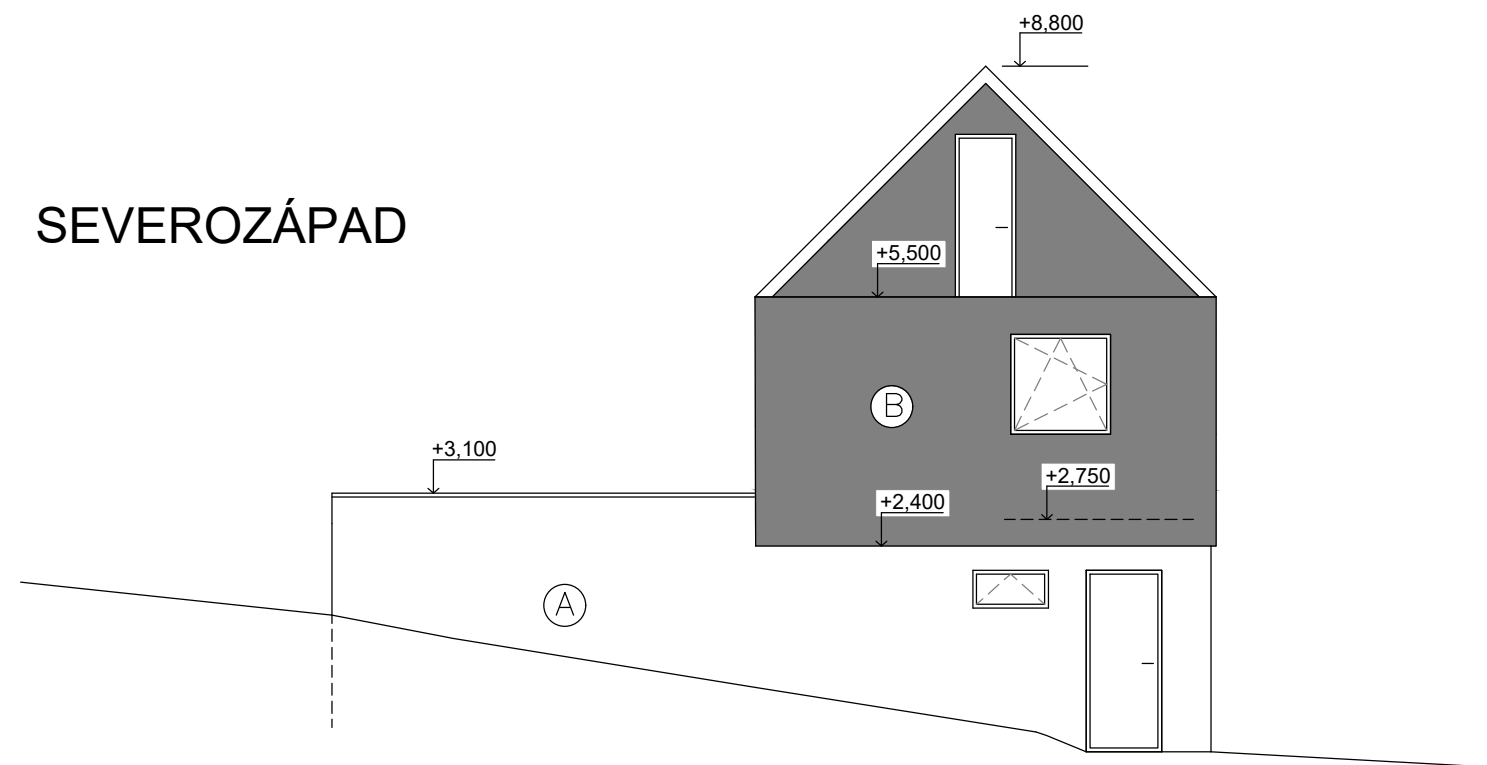

JIHOZÁPADNÍ

SEVEROZÁPAD

SEVEROVÝCHODNÍ

JIHOVÝCHODNÍ

- Ⓐ Omítnutá fasáda barva bílá
- Ⓑ Modřínový obklad černý
- Ⓒ Střešní krytina plechová falcová

POHLEDY

RD ČERNÉ NA BÍLÉM

WWW.EM3.CZ