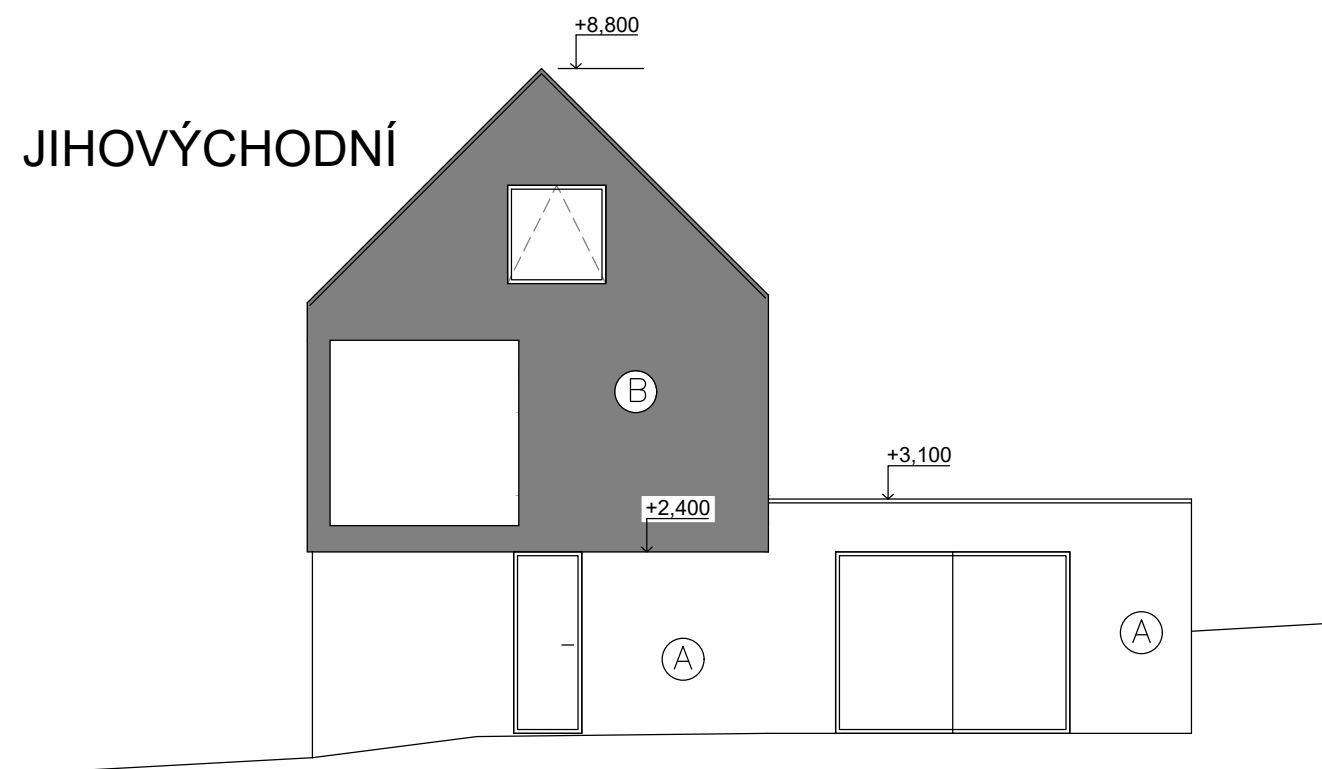

JIHOZÁPADNÍ

SEVEROZÁPAD

SEVEROVÝCHODNÍ

JIHOVÝCHODNÍ

- Ⓐ Omítnutá fasáda barva bílá
- Ⓑ Modřínový obklad černý
- Ⓒ Střešní krytina plechová falcová

POHLEDY

RD ČERNÉ NA BÍLÉM

WWW.EM3.CZ