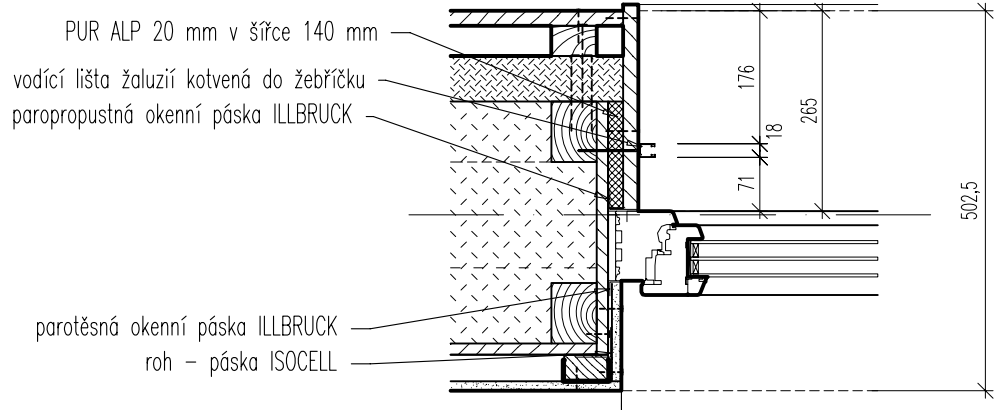

## VODOROVNÝ ŘEZ OSTĚNÍM OKNA

### POZNÁMKY:

- VEŠKERÉ SKLADBY JSOU SYSTÉMOVÉ
- VŠECHNA OKNA V JEDNÉ PLOŠE FASÁDY BUDOU OSAZENA STEJNĚ HLUBOKO DO STĚNY
- DESKY HOFAFEST PROVĚST TAK, ABY V NADPRAŽÍ OKEN VYŠLA CELÁ DESKA

DETAIL **C2** - PŘEDOKENNÍ ŽALUZIE VÝŠKY 2250 mm