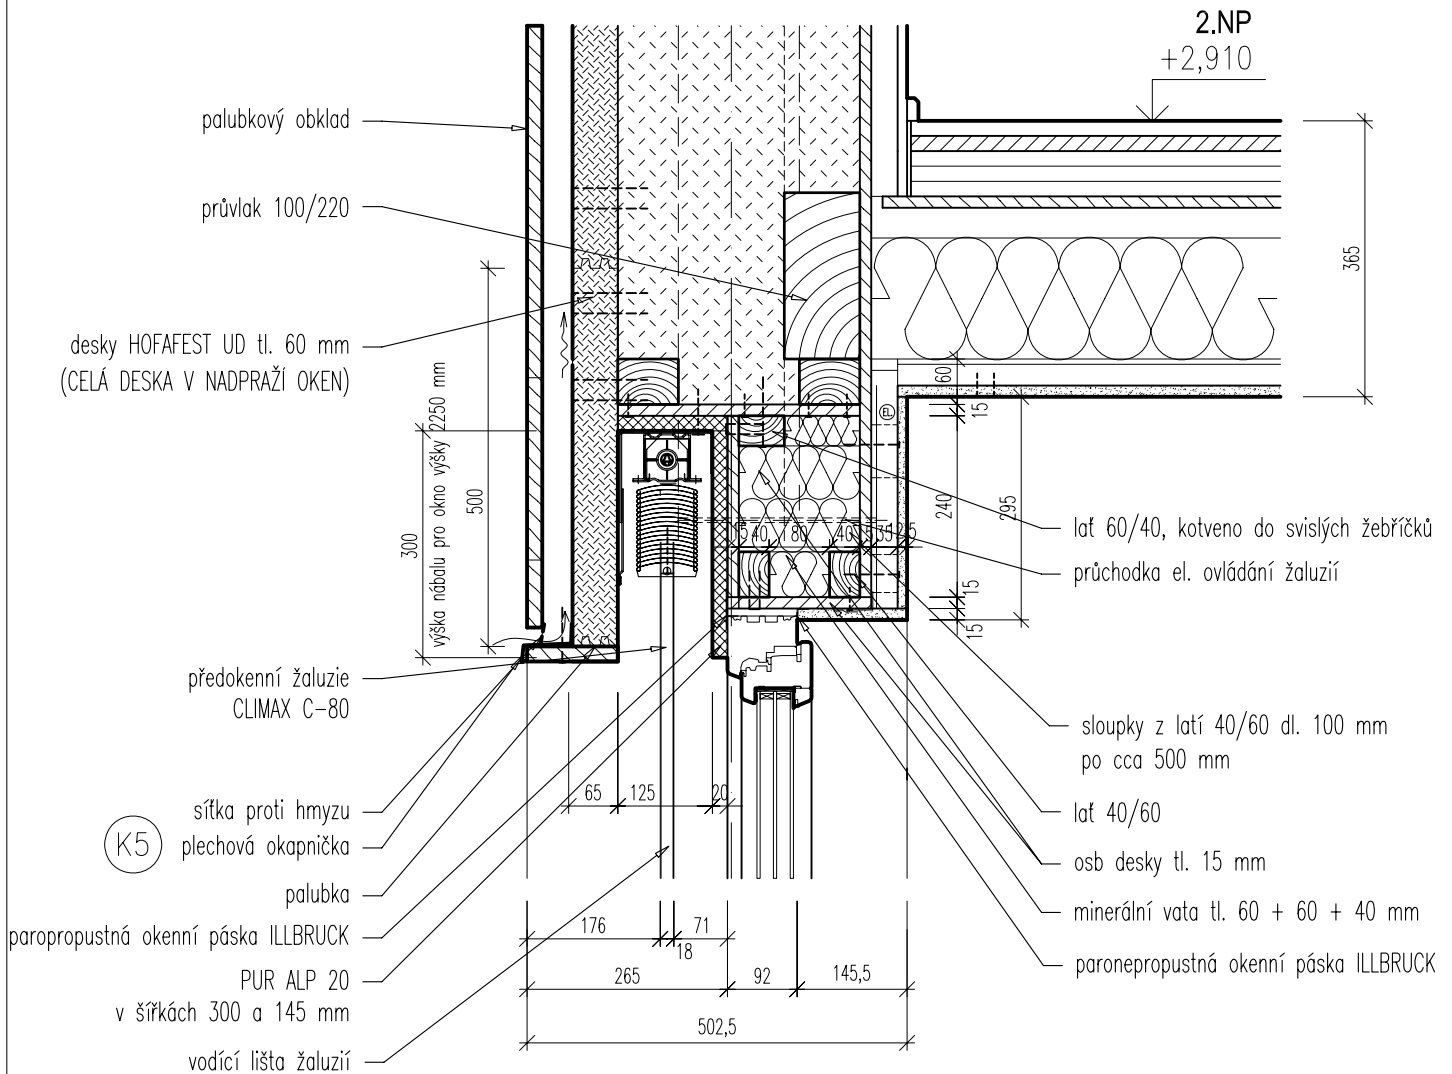

# PRO OKNO VÝŠKY 2250 mm

## VODOROVNÝ ŘEZ OSTĚNÍM OKNA

### POZNÁMKY:

- VEŠKERÉ SKLADBY JSOU SYSTÉMOVÉ
- VŠECHNA OKNA V JEDNÉ PLOŠE FASÁDY BUDOU OSAZENA STEJNĚ HLUBOKO DO STĚNY
- DESKY HOFAFEST PROVĚST TAK, ABY V NADPRAŽÍ OKEN VYŠLA CELÁ DESKA

DETAIL **C2** - PŘEDOKENNÍ ŽALUZIE VÝŠKY 2250 mm