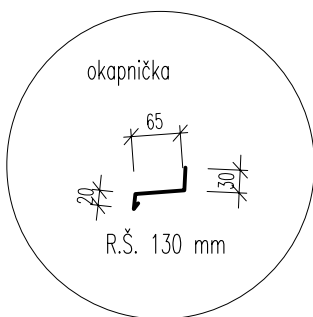

VODOROVNÝ ŘEZ OSTĚNÍM OKNA

POZNÁMKY:

- VEŠKERÉ SKLADBY JSOU SYSTÉMOVÉ
- VŠECHNA OKNA V JEDNÉ PLOŠE FASÁDY BUDOU OSAZENA STEJNĚ HLUBOKO DO STĚNY
- DESKY HOFAFEST PROVĚST TAK, ABY V NADPRAŽÍ OKEN VYŠLA CELÁ DESKA

DETAIL **C2** - PŘEDOKENNÍ ŽALUZIE VÝŠKY 2250 mm

M 1:10