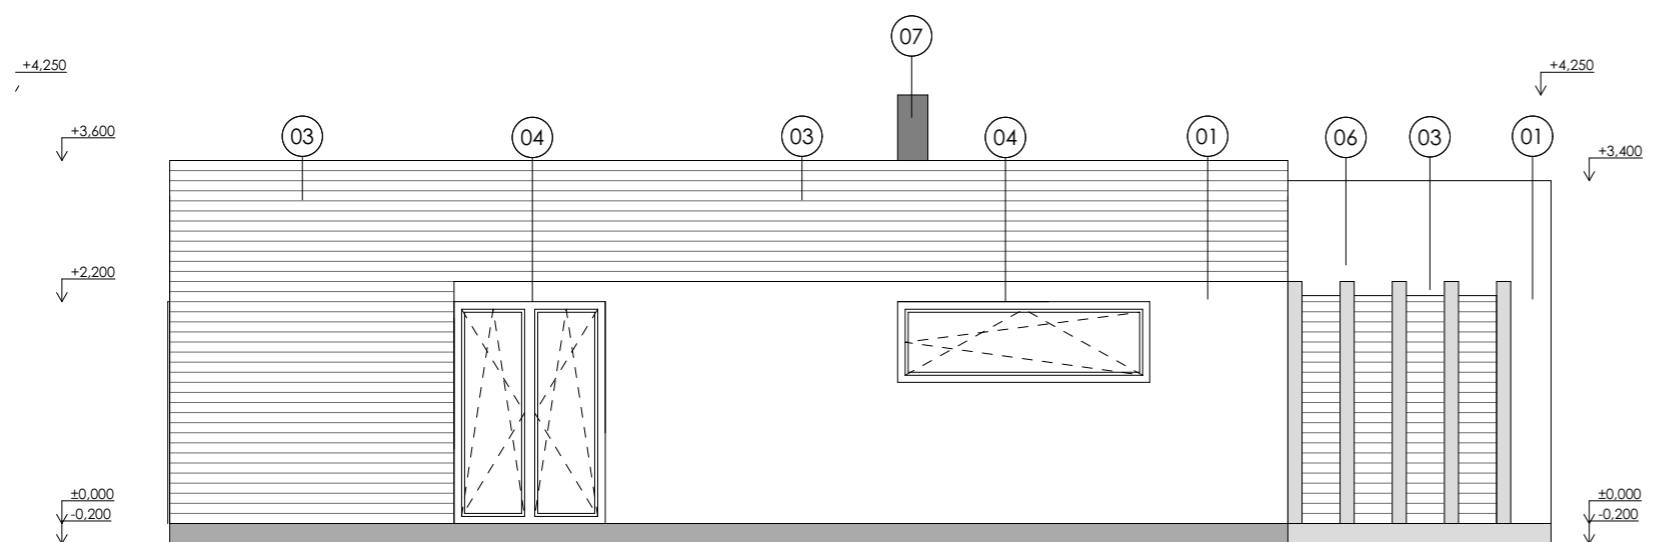

POHLED OD JIHU

POHLED OD ZÁPADU

www.gebasdomy.cz

LEGENDA POVRCHŮ:

- | | |
|---|--|
| 01 omítka weber color line
barva bílá | 05 výplně otvorů - dveře
dřevo |
| 02 omítka weber color line
barva tmavě šedá | 06 dřevěné slunolamy |
| 03 dřevěný fasádní obklad
-horizontální | 07 komínový plášť Schiedel
-jednopřůduchový komín |
| 04 výplně otvorů - okna
dřevo, izolační trojsklo, barva antracit | |

Všecké barvy a materiály budou dopřesněny před objednáním architektem a investorem!

±0,000 = 350,00 m n. m.

Autor projektu :	Ing.arch. Miroslav Gebas	
Zodpovědný projektant :	Ing.arch. Miroslav Gebas	
Vedoucí projektant :	Ing.arch. Miroslav Gebas	
Vypracoval :	Andrea Faltysová, DiS	
Kraj :	Středočeský	
M.Ú. :	Jesenice	
Investor :	Petr Čajan a Klára Svobodová, sídl. Štědřík 148, 252 44 Psáry	
DOKUMENTACE PRO OHLÁŠENÍ STAVBY NOVOSTAVBA RODINNÉHO DOMU		Formát : 2xA4 Datum : 05/2015 Číslo zakázky : G-2014-02-021 Stupeň PD : OHL Měřítko : 1 : 75 Číslo výkresu : D.1.1.09
Parc.č.: 294/11 K.Ú.: Osnice (713279) Název :		
POHLED OD JIHU, ZÁPADU		