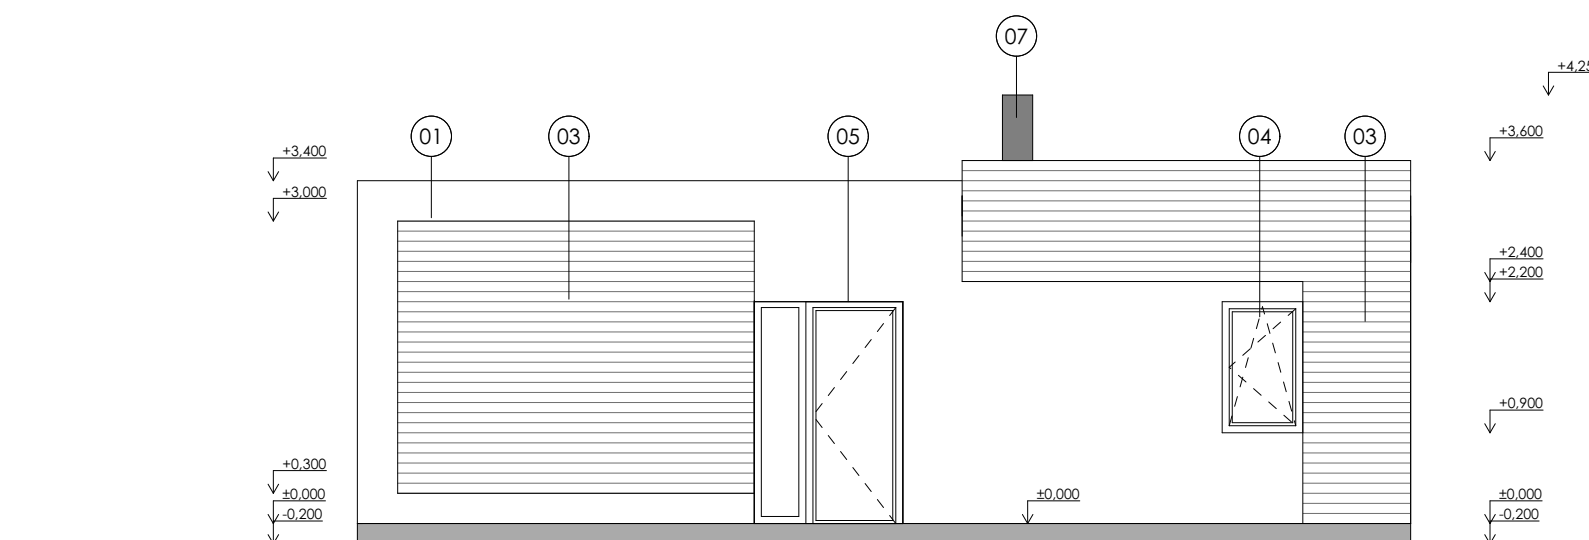

POHLED OD VÝCHODU

POHLED OD SEVERU

+420 776 051 858  
info@gebasdomy.cz

www.gebasdomy.cz

**LEGENDA POVRCHŮ:**

01 omítka weber color line barva bílá	05 výplně otvorů - dveře dřevo
02 omítka weber color line barva tmavě šedá	06 dřevěné slunolamy
03 dřevěný fasádní obklad -horizontální	07 komínový plášť Schiedel -jednoprůduchový komín
04 výplně otvorů - okna dřevo, izolační trojsklo, barva antracit	

*Veškeré barvy a materiály budou dopřesněny  
před objednááním architektem a investorem !*

±0,000 = 350,00 m n. m.

Autor projektu :	Ing.arch. Miroslav Gebas
Zodpovědný projektant :	Ing.arch. Miroslav Gebas
Vedoucí projektant :	Ing.arch. Miroslav Gebas
Vypracoval :	Andrea Faltysová, DiS
Kraj :	Středočeský
M.Ú. :	Jesenice
Investor :	Petr Čajan a Klára Svobodová, sídl. Štědřík 148, 252 44 Psáry
Akce :	<b>DOKUMENTACE PRO OHLÁŠENÍ STAVBY NOVOSTAVBA RODINNÉHO DOMU</b>
Parc.č.: 294/11 K.Ú.: Osnice (713279) Název :	<b>POHLED OD VÝCHODU, SEVERU</b>

gebasa  
atelier  
architects

Formát :	<b>2xA4</b>
Datum :	<b>05/2015</b>
Číslo zakázky :	<b>G-2014-02-021</b>
Stupeň PD :	<b>OHL</b>
Měřítko :	<b>1 : 75</b>
Číslo výkresu :	<b>D.1.1.10</b>