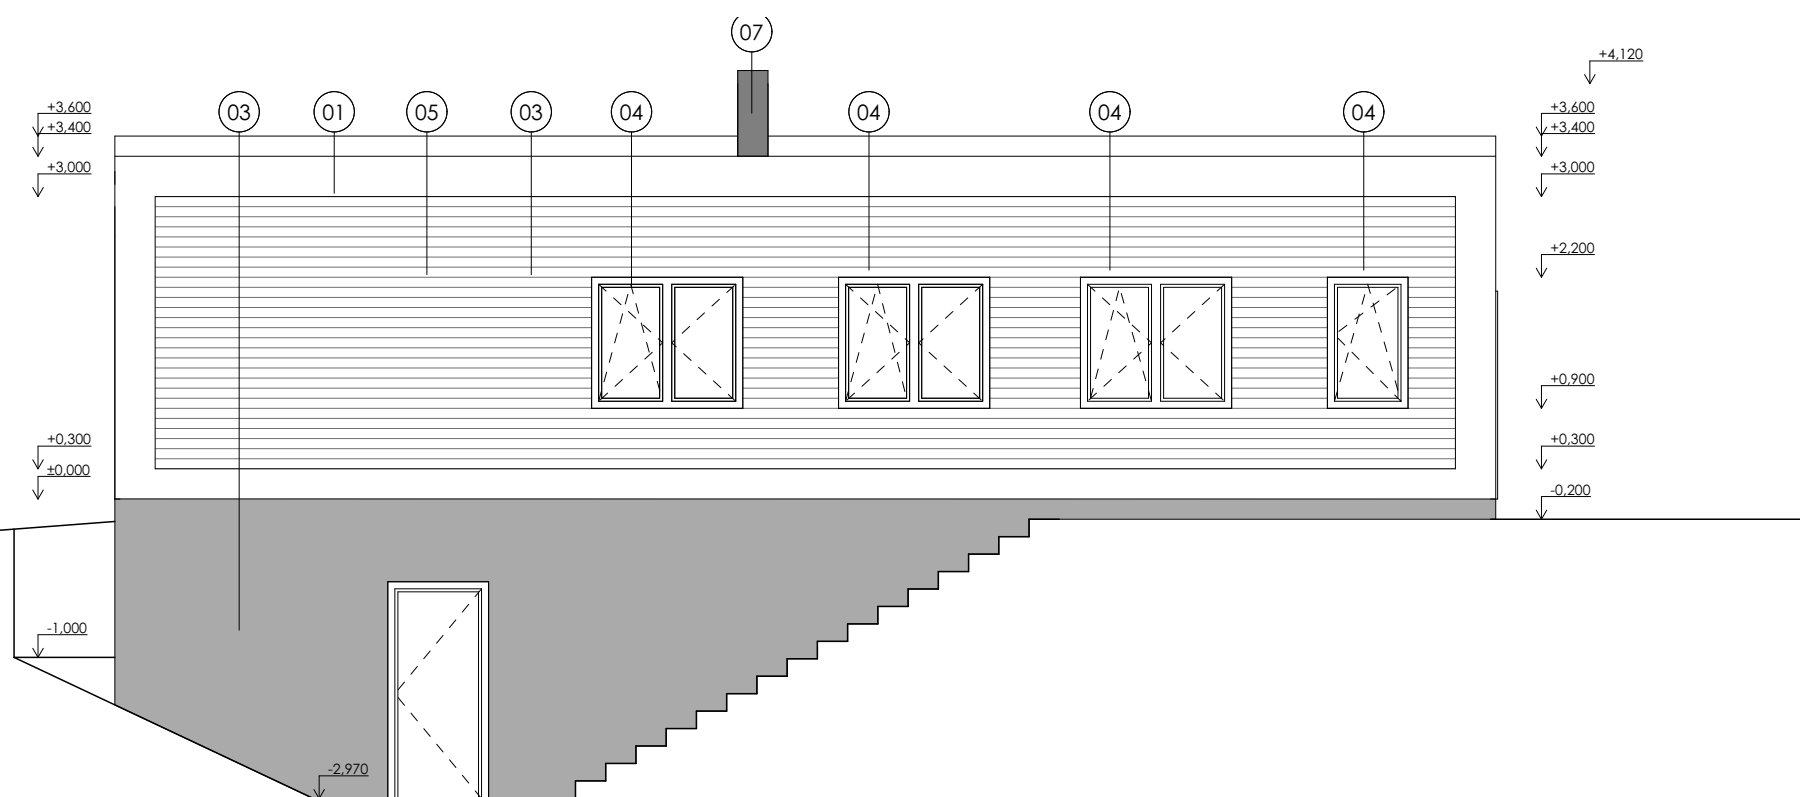

POHLED OD VÝCHODU

POHLED OD SEVERU

+420 776 051 858  
info@gebasdomy.cz

www.gebasdomy.cz

**LEGENDA POVRCHŮ:**

01 omítka weber color line barva bílá	05 výplně otvorů - dveře dřevo
02 omítka weber color line barva tmavě šedá	06 dřevěné slunolamy
03 dřevěný fasádní obklad -horizontální	07 komínový plášť Schiedel -jednoprůduchový komín
04 výplně otvorů - okna dřevo, izolační trojsklo, barva antracit	

*Veškeré barvy a materiály budou dopřesněny  
před objednááním architektem a investorem !*

±0,000 = 350,00 m n. m.

Autor projektu :	Ing.arch. Miroslav Gebas
Zodpovědný projektant :	Ing.arch. Miroslav Gebas
Vedoucí projektant :	Ing.arch. Miroslav Gebas
Vypracoval :	Andrea Faltysová, DiS
Kraj :	Středočeský
M.Ú. :	Jesenice
Investor :	Petr Čajan a Klára Svobodová, sídl. Štědřík 148, 252 44 Psáry
Akce :	<b>DOKUMENTACE PRO OHLÁŠENÍ STAVBY NOVOSTAVBA RODINNÉHO DOMU</b>
Parc.č.: 294/11 K.Ú.: Osnice (713279) Název :	<b>POHLED OD VÝCHODU, SEVERU</b>

gebasa  
atelier  
architects

Formát :	<b>2xA4</b>
Datum :	<b>05/2015</b>
Číslo zakázky :	<b>G-2014-02-021</b>
Stupeň PD :	<b>OHL</b>
Měřítko :	<b>1 : 75</b>
Číslo výkresu :	<b>D.1.1.10</b>