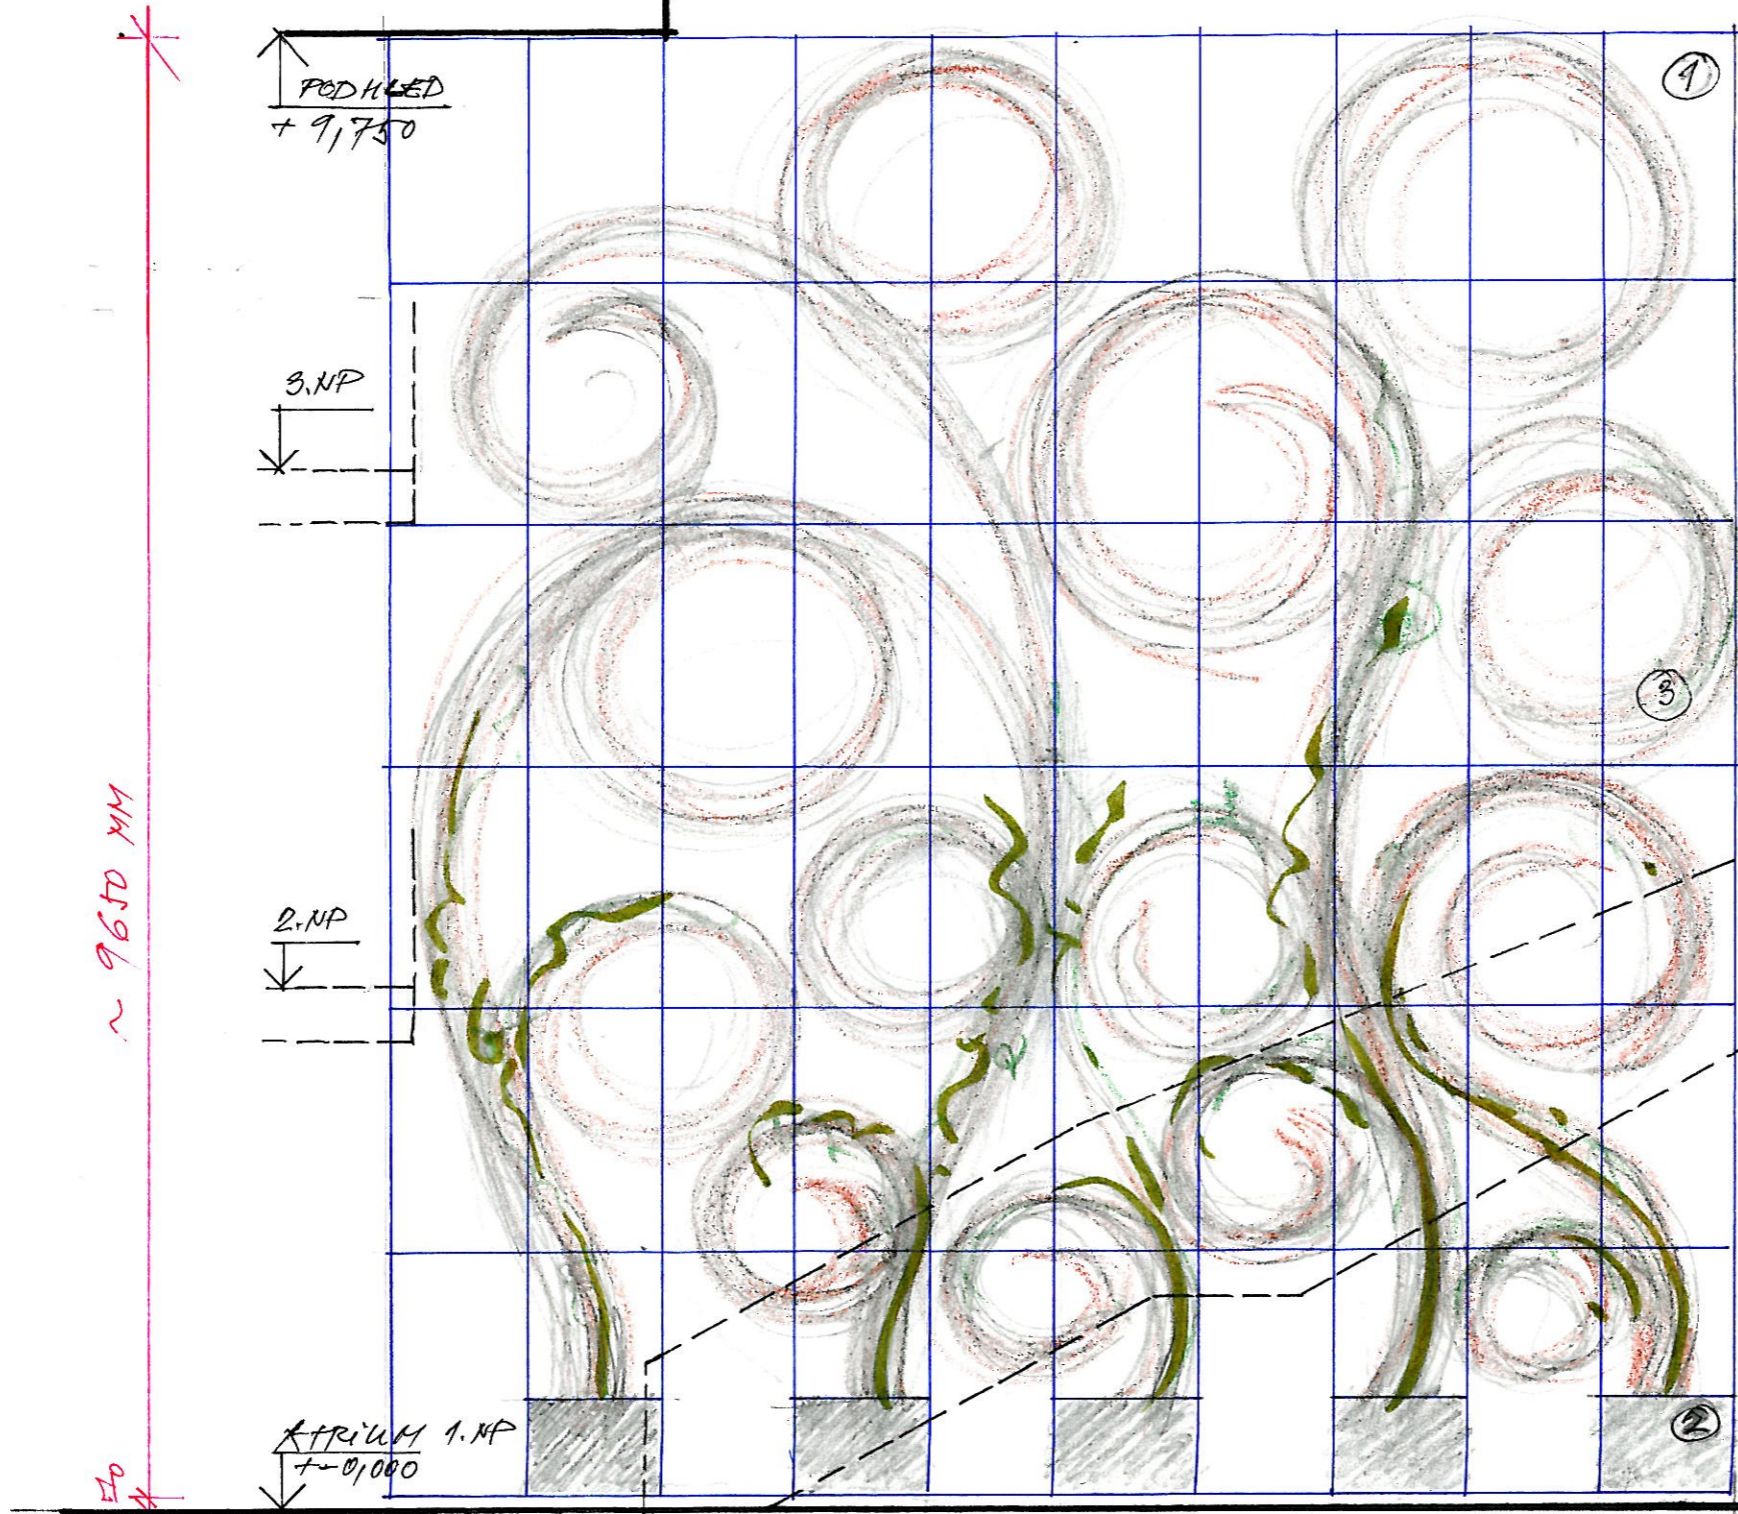

ATRIUM - SVĚTLU - DENNÍ SVĚTLO

- ① sklo 42
370 kusů
- ② kůže 900/600/175
Nech 4. 3MM, 2 kusy
průhlednost
7022

- ③ kůže 2 kusy
Fetax & Higua
Voluciana
- kul bílý

900
- kůže Buch - 604269
- kůže Buch - 345
- průhlednost
- cídlo talíře

ATOWER ATRIUM
STĚNA S VEGETACE
POHLÉD 11.1.50