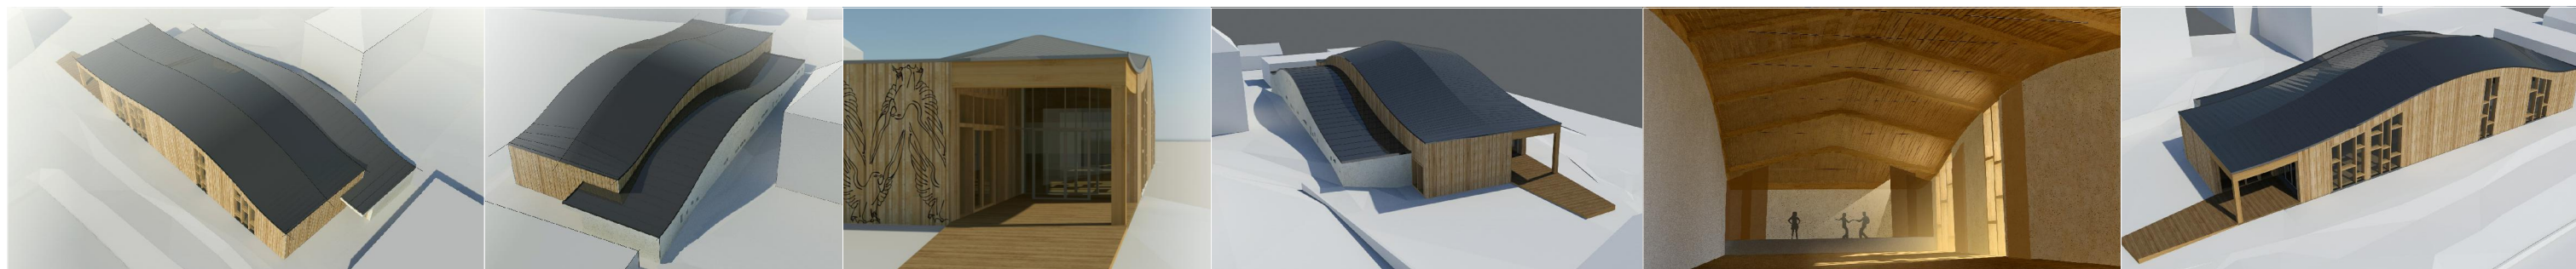

DIVADELNÍ A KONCERTNÍ SÁL

TĚLOCVÍČNA: AEROBIK, KONDIČNÍ CVIČENÍ, BADMINTON, VOLEJBAL, STOLNÍ TENIS .....

MÓDNÍ PŘEHLÍDKA

TANEČNÍ ZÁBAVA

ALTERNATIVNÍ SCÉNA, TANČÍRNA

ALTERNATIVNÍ SCÉNA

VAR. SÁLU 1:200  
INVESTOR: OBEC MILÍN

24.08.2015

STUDIE DOSTAVBY SOKOLOVNY MILÍN

ARCHITEKT: WWW.LETAJICI-INZENYRI.CZ M. MIHALČÍK, J. STRACHOTOVÁ, SPOLUPRÁCE: M. SCHEJBAL, F. BERNARD, P.S.ATELIER