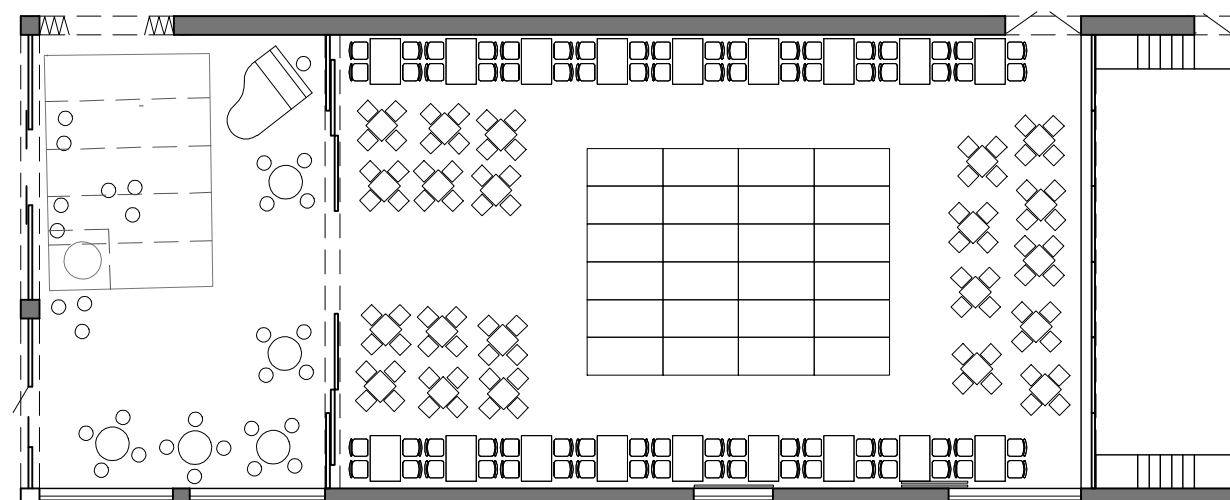

DIVADELNÍ A KONCERTNÍ SÁL

TĚLOCVÍČNA: AEROBIK, KONDIČNÍ CVIČENÍ, BADMINTON, VOLEJBAL, STOLNÍ TENIS .....

MÓDNÍ PŘEHLÍDKA

TANEČNÍ ZÁBAVA

ALTERNATIVNÍ SCÉNA, TANČÍRNA

ALTERNATIVNÍ SCÉNA

VAR. SÁLU 1:200  
INVESTOR: OBEC MILÍN