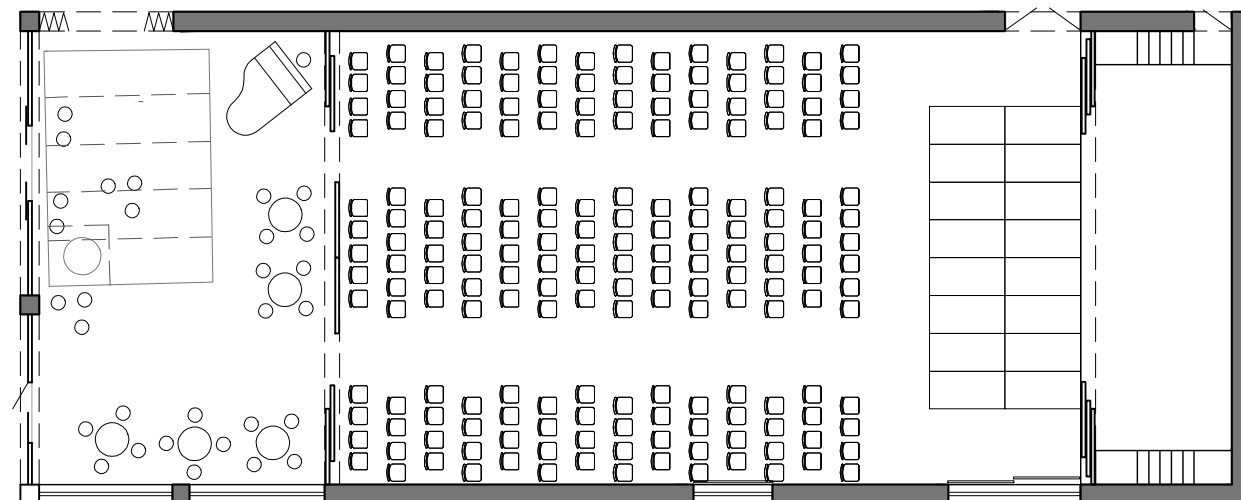

DIVADELNÍ A KONCERTNÍ SÁL

TĚLOCVÍČNA: AEROBIK, KONDIČNÍ CVIČENÍ, BADMINTON, VOLEJBAL, STOLNÍ TENIS .....

MÓDNÍ PŘEHLÍDKA

TANEČNÍ ZÁBAVA

ALTERNATIVNÍ SCÉNA, TANČÍRNA

ALTERNATIVNÍ SCÉNA

VAR. SÁLU 1:200  
INVESTOR: OBEC MILÍN