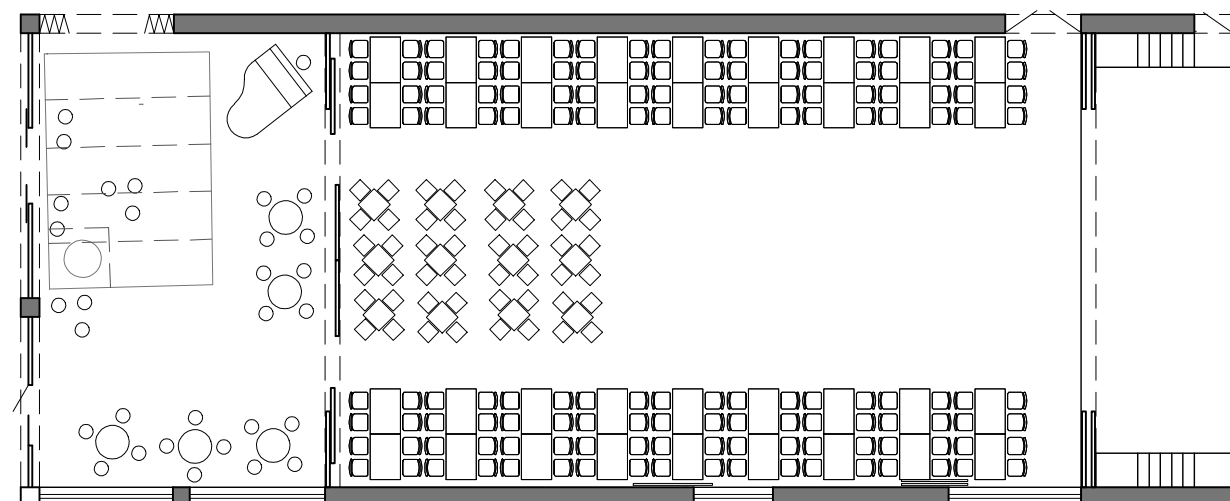

DIVADELNÍ A KONCERTNÍ SÁL

TĚLOCVÍČNA: AEROBIK, KONDIČNÍ CVIČENÍ, BADMINTON, VOLEJBAL, STOLNÍ TENIS .....

MÓDNÍ PŘEHLÍDKA

TANEČNÍ ZÁBAVA

ALTERNATIVNÍ SCÉNA, TANČÍRNA

ALTERNATIVNÍ SCÉNA

VAR. SÁLU 1:200  
INVESTOR: OBEC MILÍN