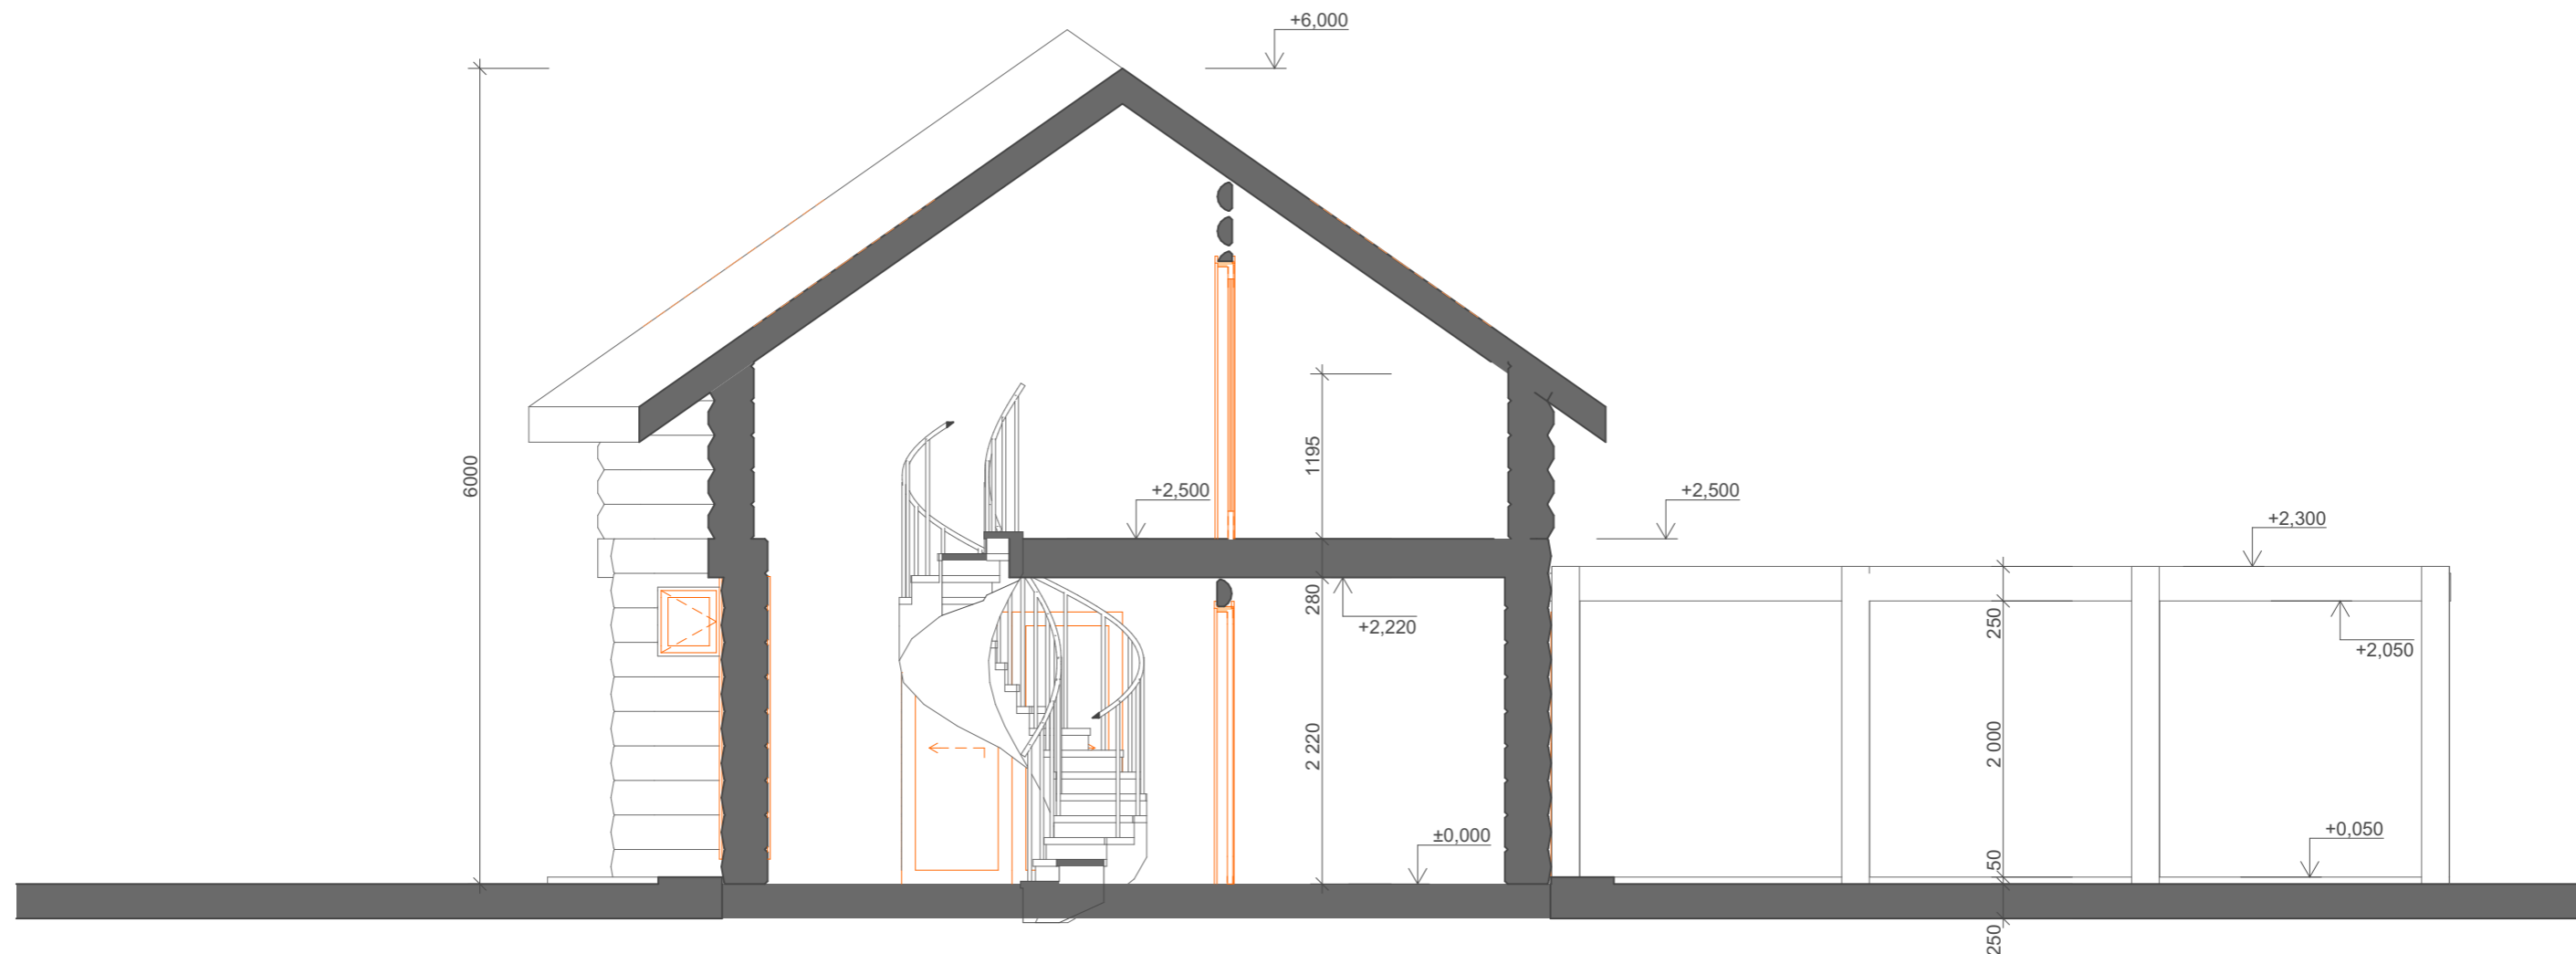

# LESNÍ REKREAČNÍ CHATA - BRDY

MĚŘÍTKO 1:100

STUDENTSKÁ SOUPEŽ STAVBY S VŮNÍ DŘEVA 2017		
Název: LESNÍ REKREAČNÍ CHATA - BRDY		Šk.rok: 2016/17
		Měřítko: 1:100
Vypracoval: Mašková Tereza, Skružný Zdeněk	Výkres: STUDIE - ŘEZ SCHODIŠTĚM	03