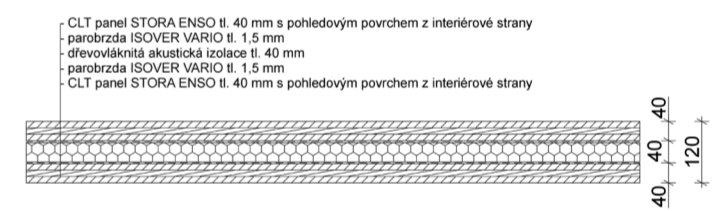

Tabulka místností 2.NP		
Č.	Název místnosti	Plocha (m2)
200	nádvoří	392.32
201	zádveří	16.46
202	recepce	36.04
203	lobby bar	66.75
204	jednací místnost	38.64
205	galerie	50.25
206	pokoj 4l	40.53
207	pokoj 2l	22.38
208	pokoj 2l	22.69
209	pokoj 4l	43.06
210	pokoj 2l	26.78
211	pokoj 2l	26.78
212	pokoj 2l	28.98
213	pokoj 4l	42.84
		854.49 m²