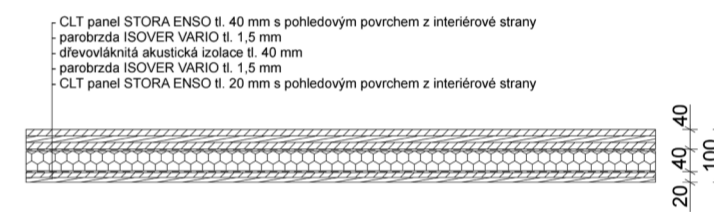

Tabulka místností 2.NP		
Č.	Název místnosti	Plocha (m2)
200	nádvoří	392.32
201	zádveří	16.46
202	recepce	36.04
203	lobby bar	66.75
204	jednací místnost	38.64
205	galerie	50.25
206	pokoj 4l	40.53
207	pokoj 2l	22.38
208	pokoj 2l	22.69
209	pokoj 4l	43.06
210	pokoj 2l	26.78
211	pokoj 2l	26.78
212	pokoj 2l	28.98
213	pokoj 4l	42.84
		854.49 m²

2.NP
 M 1:200