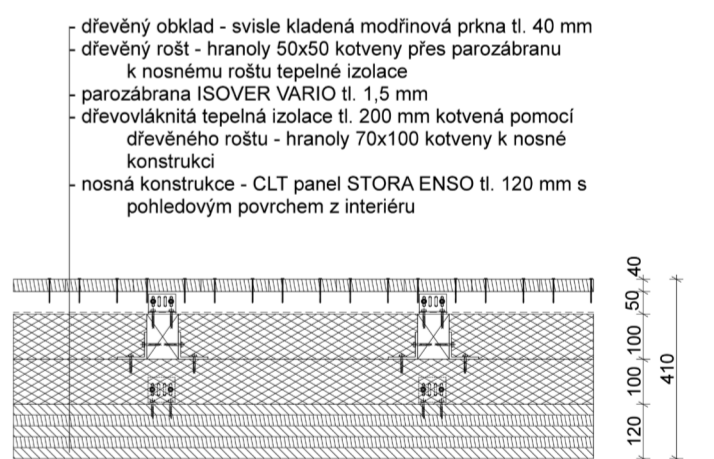

Tabulka místností 2.NP		
Č.	Název místnosti	Plocha (m2)
200	nádvoří	392.32
201	zádveří	16.46
202	recepce	36.04
203	lobby bar	66.75
204	jednací místnost	38.64
205	galerie	50.25
206	pokoj 4l	40.53
207	pokoj 2l	22.38
208	pokoj 2l	22.69
209	pokoj 4l	43.06
210	pokoj 2l	26.78
211	pokoj 2l	26.78
212	pokoj 2l	28.98
213	pokoj 4l	42.84
		854.49 m²

2.NP
 M 1:200