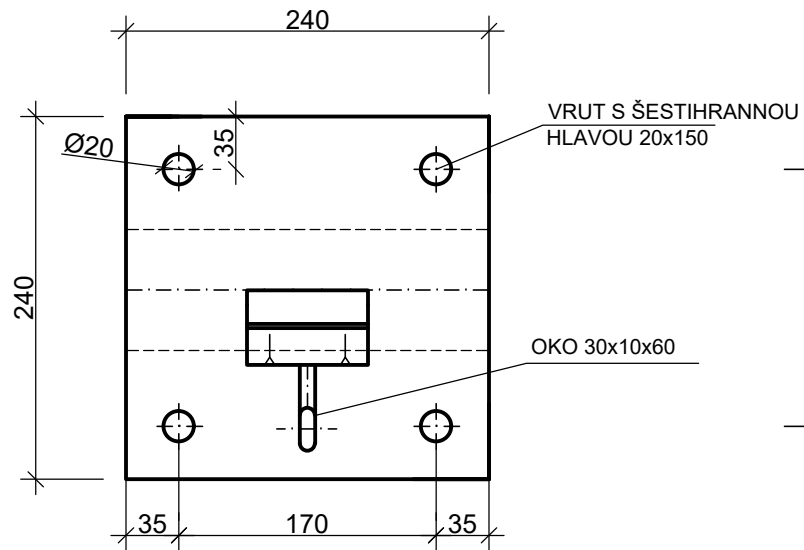

NOSIČ MADLA TYP A

FAKULTA DESIGNU A UMĚNÍ LADISLAVA SUTNARA	ZÁPADOČESKÁ UNIVERZITA v Plzni Univerzitní 2732/8 Plzeň 3 301 00	
DESIGN NÁBYTKU A INTERIÉRU		
PROJEKT: BAKALÁŘSKÁ PRÁCE - VYHLÍDKOVÁ KAPLE	MĚŘITKO	1:5
OBSAH VÝKRESU: NOSIČ MADLA TYP A - N,P,B	datum	21.04.2021
KRESLILA: ELIŠKA VOŘECHOVSKÁ	číslo výkresu 4/5	3. ročník