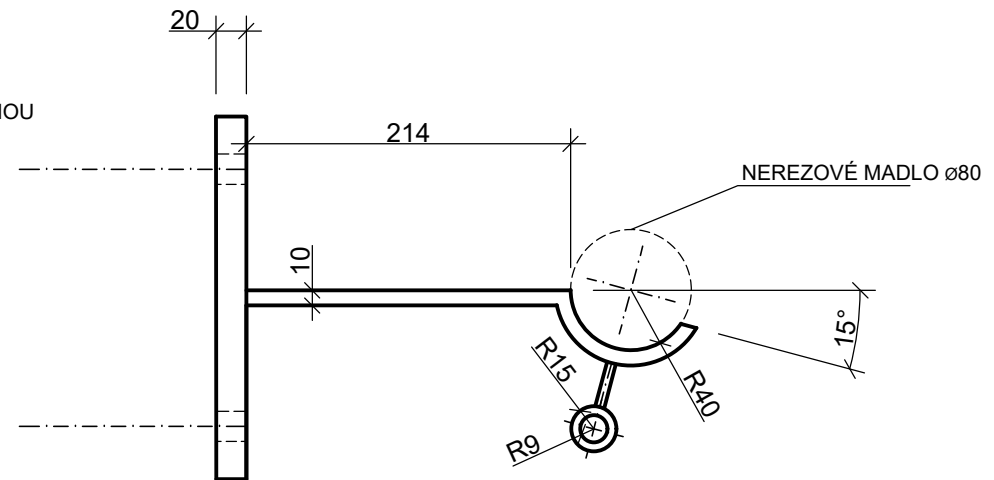

NOSIČ MADLA TYP A

FAKULTA DESIGNU A UMĚNÍ LADISLAVA SUTNARA	ZÁPADOČESKÁ UNIVERZITA v Plzni Univerzitní 2732/8 Plzeň 3 301 00	
DESIGN NÁBYTKU A INTERIÉRU		
PROJEKT: BAKALÁŘSKÁ PRÁCE - VYHLÍDKOVÁ KAPLE	MĚŘITKO	1:5
OBSAH VÝKRESU: NOSIČ MADLA TYP A - N,P,B	datum	21.04.2021
KRESLILA: ELIŠKA VOŘECHOVSKÁ	číslo výkresu 4/5	3. ročník