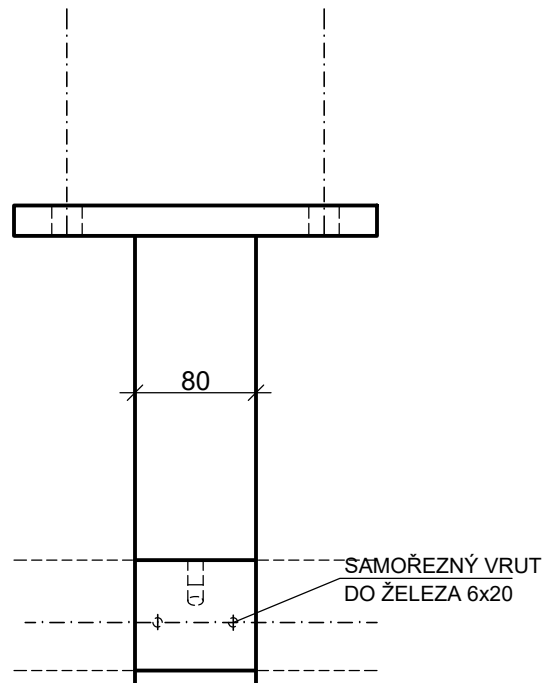

NOSIČ MADLA TYP A

FAKULTA DESIGNU A UMĚNÍ LADISLAVA SUTNARA	ZÁPADOČESKÁ UNIVERZITA v Plzni Univerzitní 2732/8 Plzeň 3 301 00	
DESIGN NÁBYTKU A INTERIÉRU		
PROJEKT: BAKALÁŘSKÁ PRÁCE - VYHLÍDKOVÁ KAPLE	MĚŘITKO	1:5
OBSAH VÝKRESU: NOSIČ MADLA TYP A - N,P,B	datum	21.04.2021
KRESLILA: ELIŠKA VOŘECHOVSKÁ	číslo výkresu 4/5	3. ročník