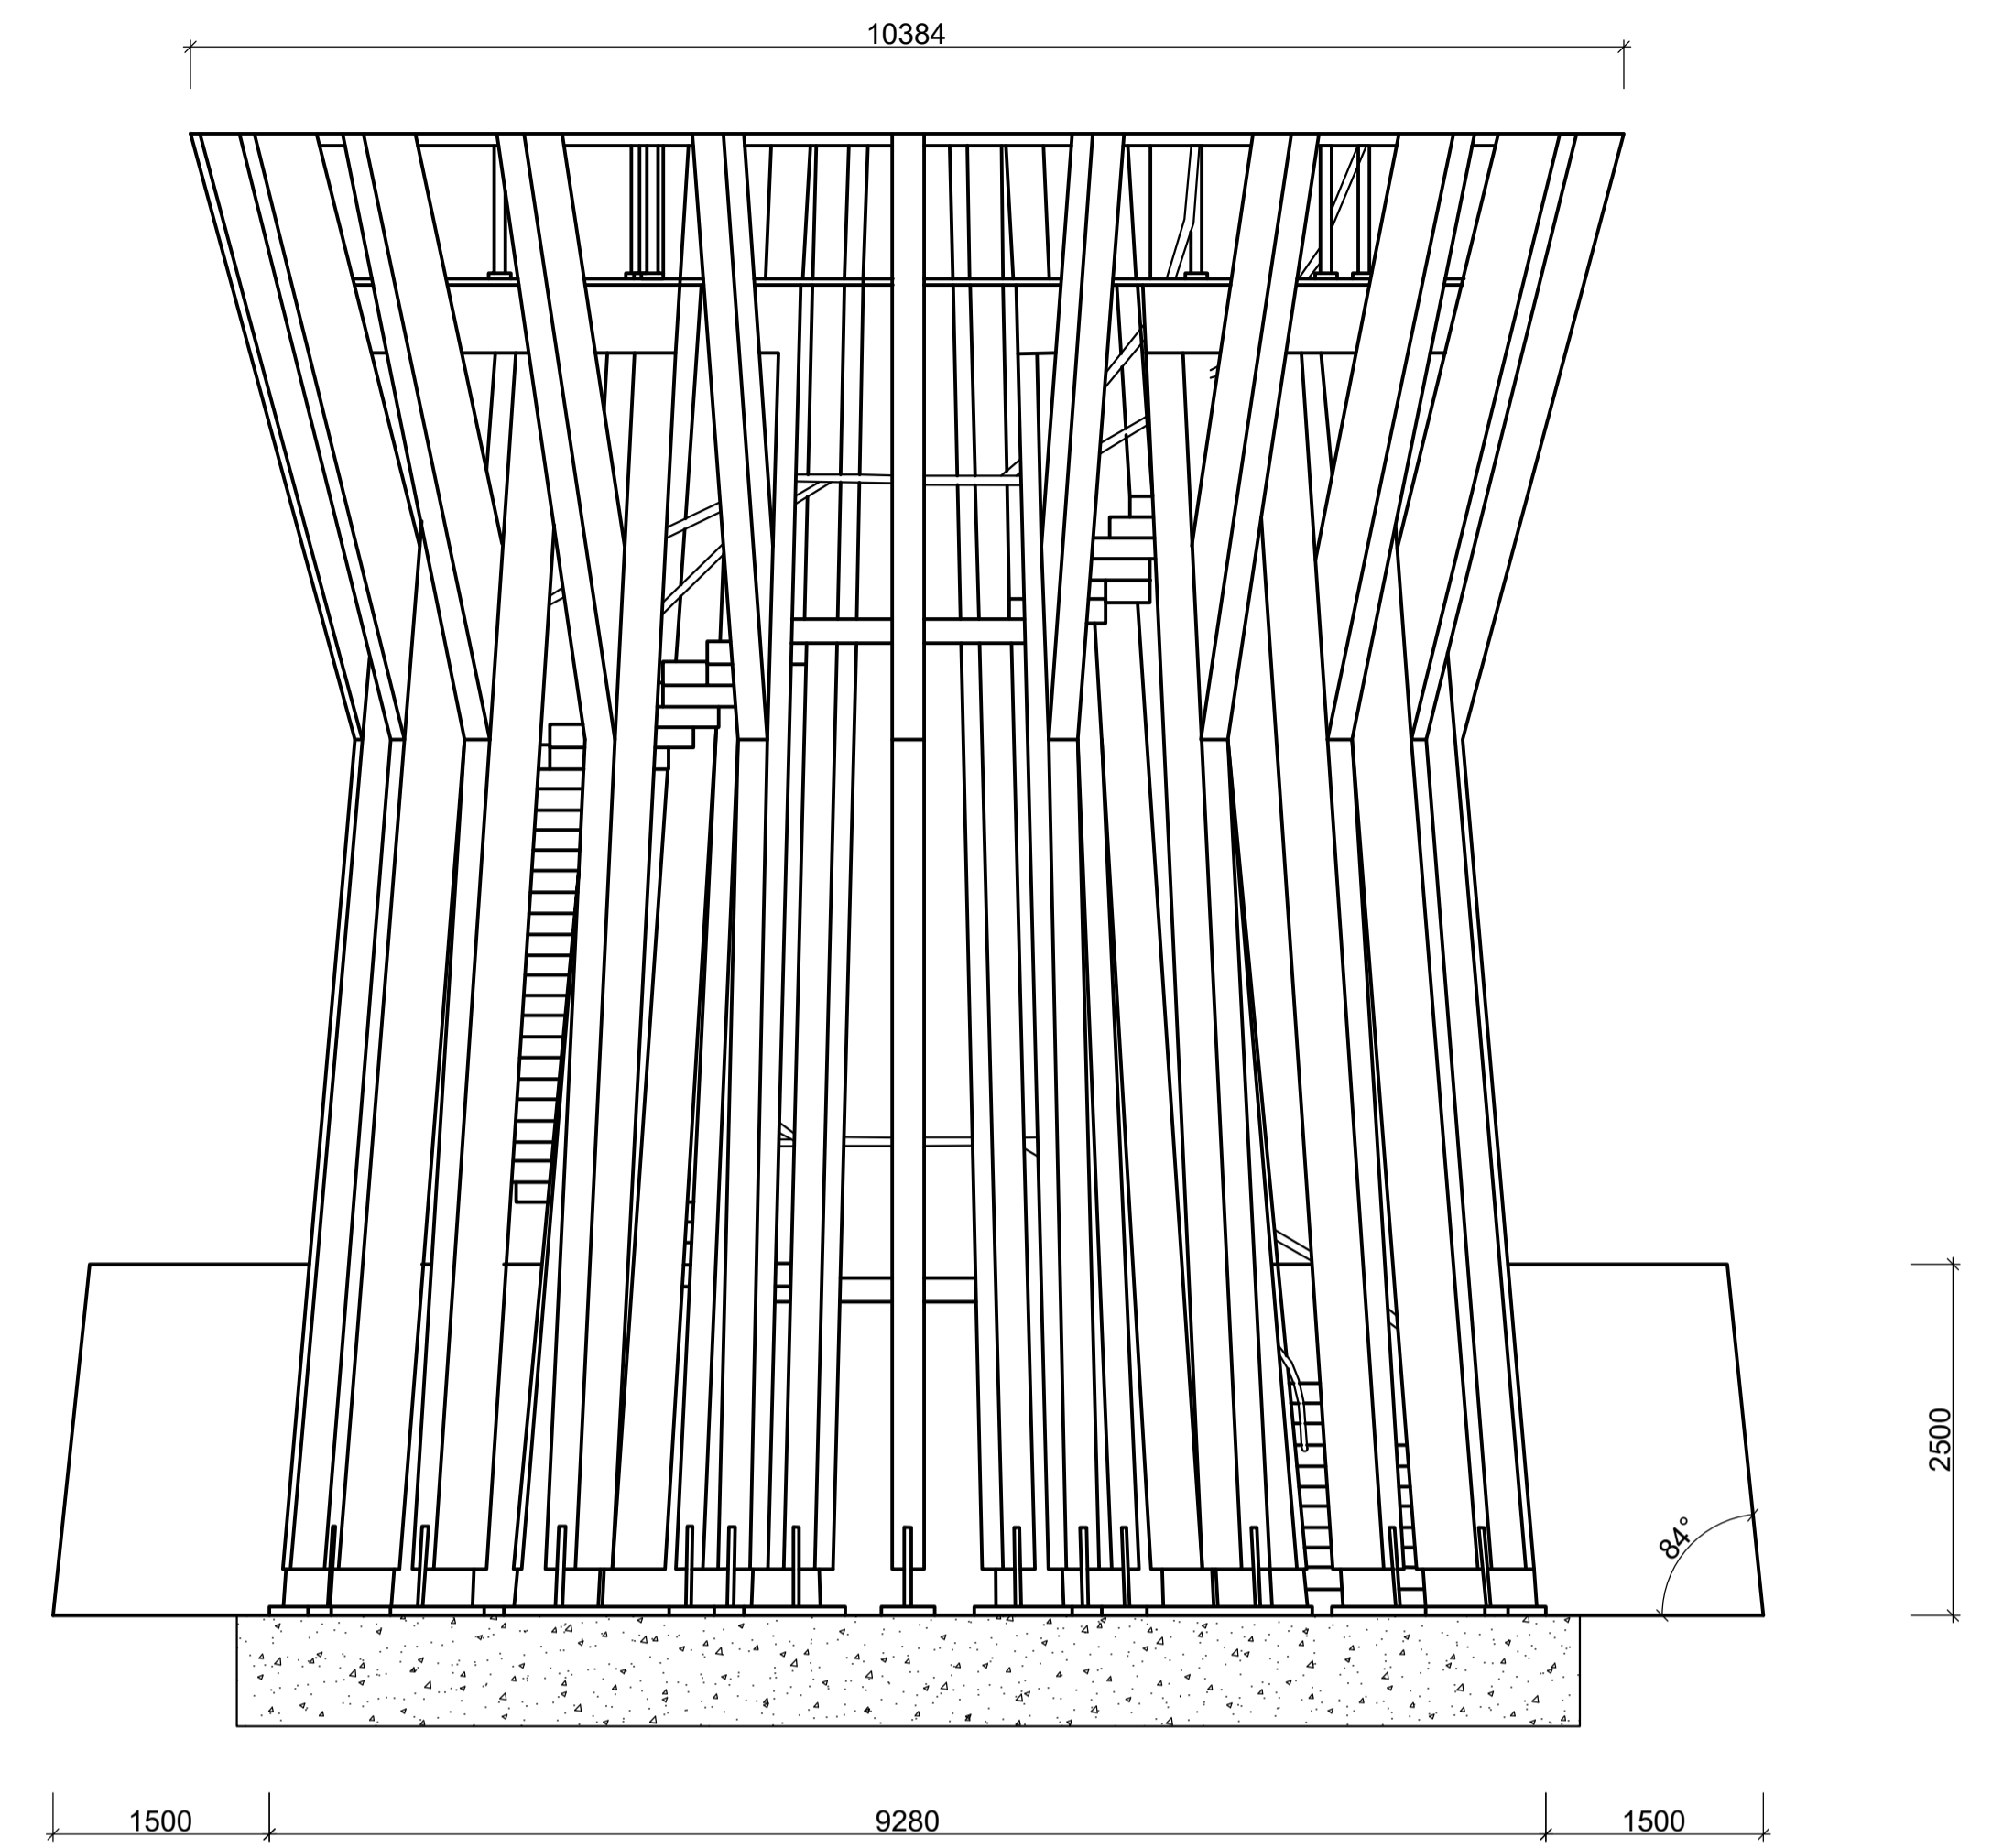

ŘEZ A-A

ČÁSTEČNÝ ŘEZ B

PODÉLNĚ LEPENÝ SMRKOVÝ HRANOL BSH

BETONOVÝ ZÁKLAD

FAKULTA DESIGNU A UMĚNÍ LADISLAVA ŠUTNARA Přízemí 3 501 00	ZÁPADOČESKÁ UNIVERZITA v Plzni Univerzitní 27328 Přízemí 3 501 00
DESIGN NÁBYTKU A INTERIERU	MĚŘÍTKO 1:50
PROJEKT: BAKALÁŘSKÁ PRÁCE - VÝHLÍDKOVÁ KAPLE	Jméno 21.04.2021
OBSAH VÝKRESU: N. B. ŘEZ A, ŘEZ B	Školní výkres 1:5
KRESLILA: ELIŠKA VOŘECHOVSKÁ	3. ročník