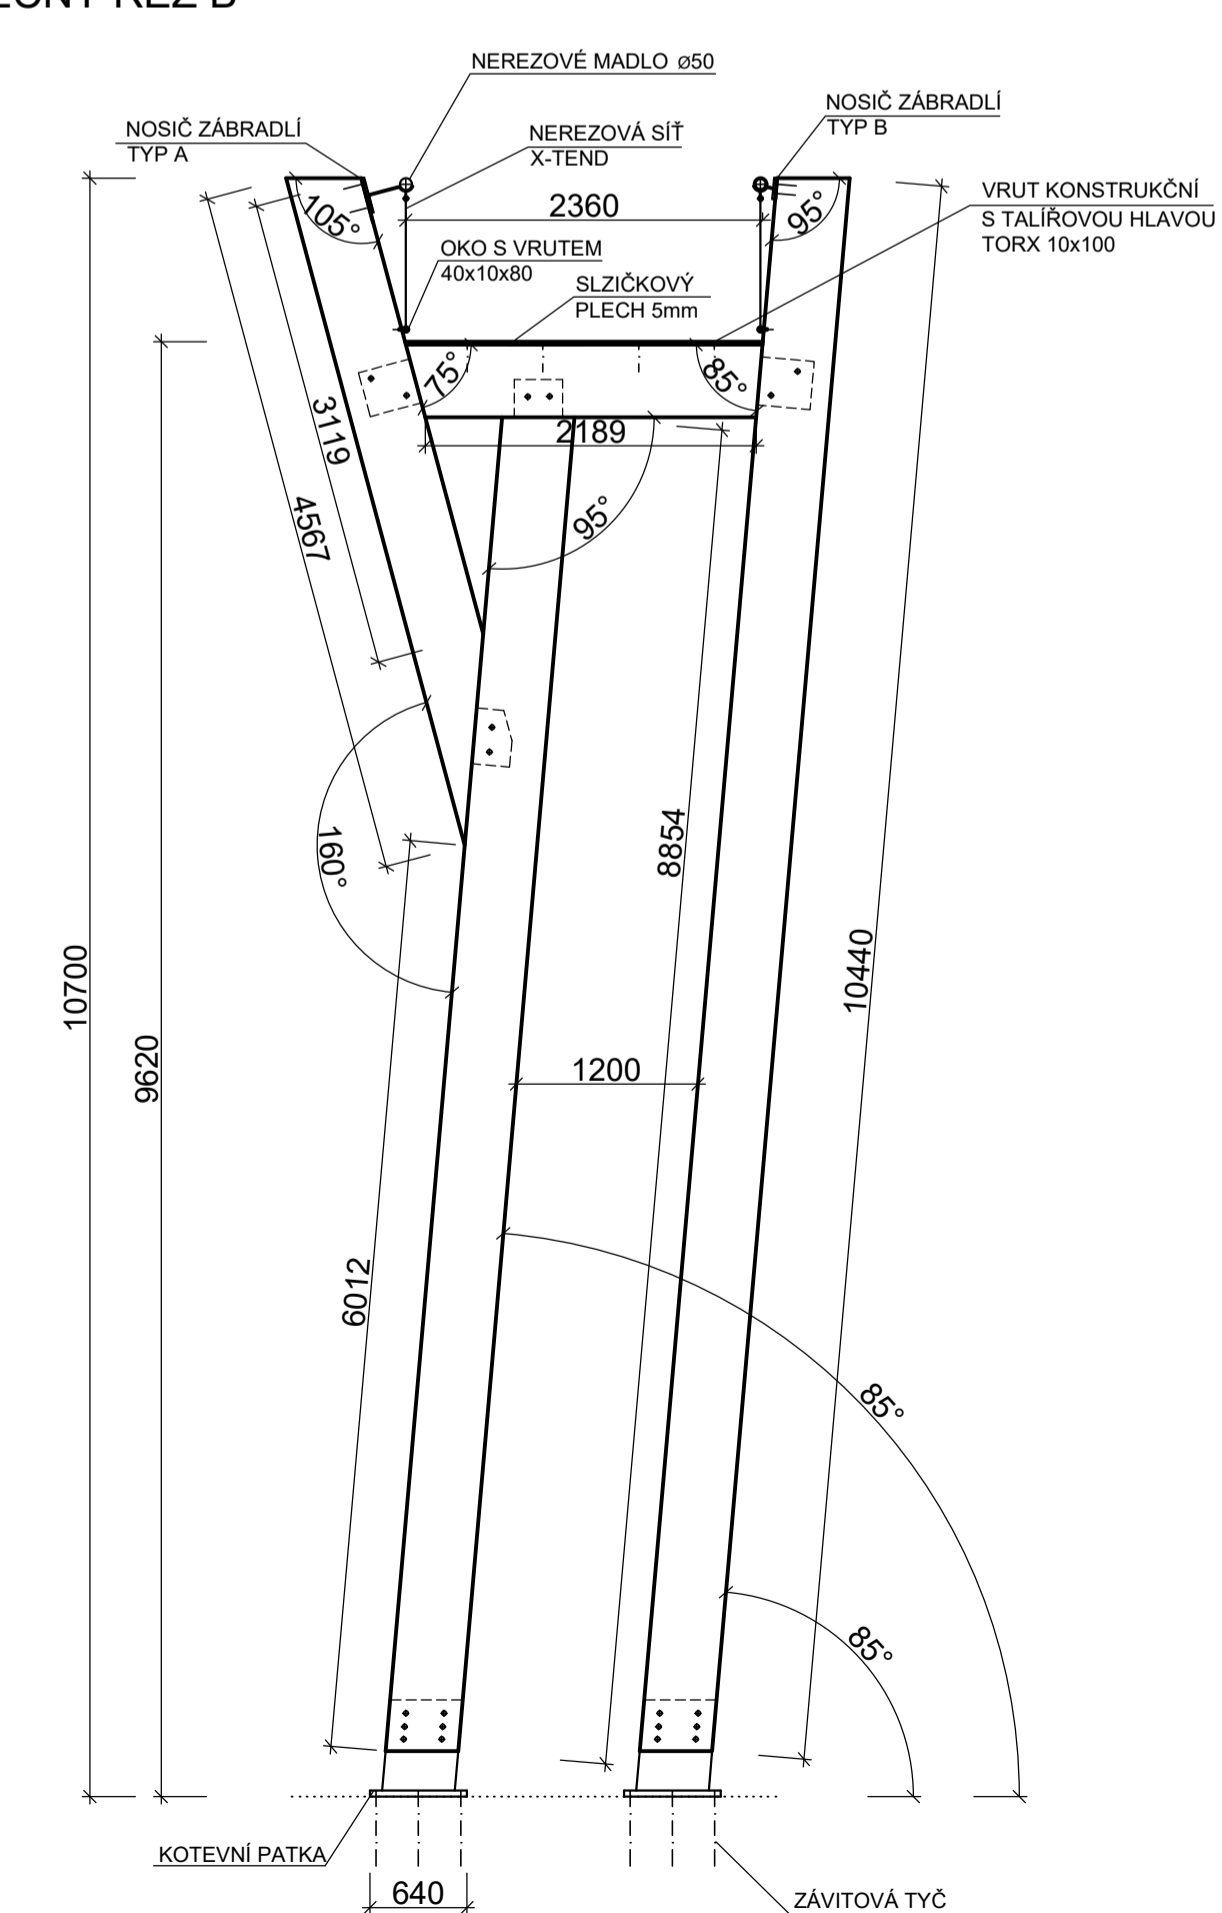

ŘEZ A-A

ČÁSTEČNÝ ŘEZ B

PODÉLNĚ LEPENÝ SMRKOVÝ HRANOL BSH

BETONOVÝ ZÁKLAD

FAKULTA DESIGNU A UMĚNÍ LADISLAVA ŠUTNARA Přízemí 3 501 00	ZÁPADOČESKÁ UNIVERZITA v Plzni Univerzitní 27328 Přízemí 3 501 00
DESIGN NÁBYTKU A INTERIERU	MĚŘÍTKO 1:50
PROJEKT: BAKALÁŘSKÁ PRÁCE - VÝHLÍDKOVÁ KAPLE	Jméno 21.04.2021
OBSAH VÝKRESU: N. B. ŘEZ A, ŘEZ B	Školní výkres 1:5
KRESLILA: ELIŠKA VOŘECHOVSKÁ	3. ročník