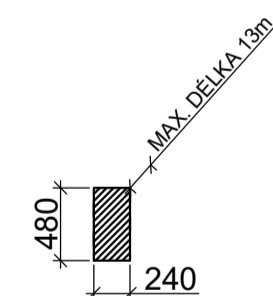

ŘEZ A-A

ČÁSTEČNÝ ŘEZ B

PODÉLNĚ LEPENÝ SMRKOVÝ HRANOL BSH

BETONOVÝ ZÁKLAD

FAKULTA DESIGNU A UMĚNÍ LADISLAVA ŠUTNARA Přízemí 3 501 00	ZÁPADOČESKÁ UNIVERZITA v Plzni Univerzitní 27328 Přízemí 3 501 00
DESIGN NÁBYTKU A INTERIERU	MĚŘÍTKO 1:50
PROJEKT: BAKALÁŘSKÁ PRÁCE - VÝHLÍDKOVÁ KAPLE	Jméno 21.04.2021
OBSAH VÝKRESU: N. B. ŘEZ A, ŘEZ B	Školní výkres 1:5
KRESLILA: ELIŠKA VOŘECHOVSKÁ	3. ročník