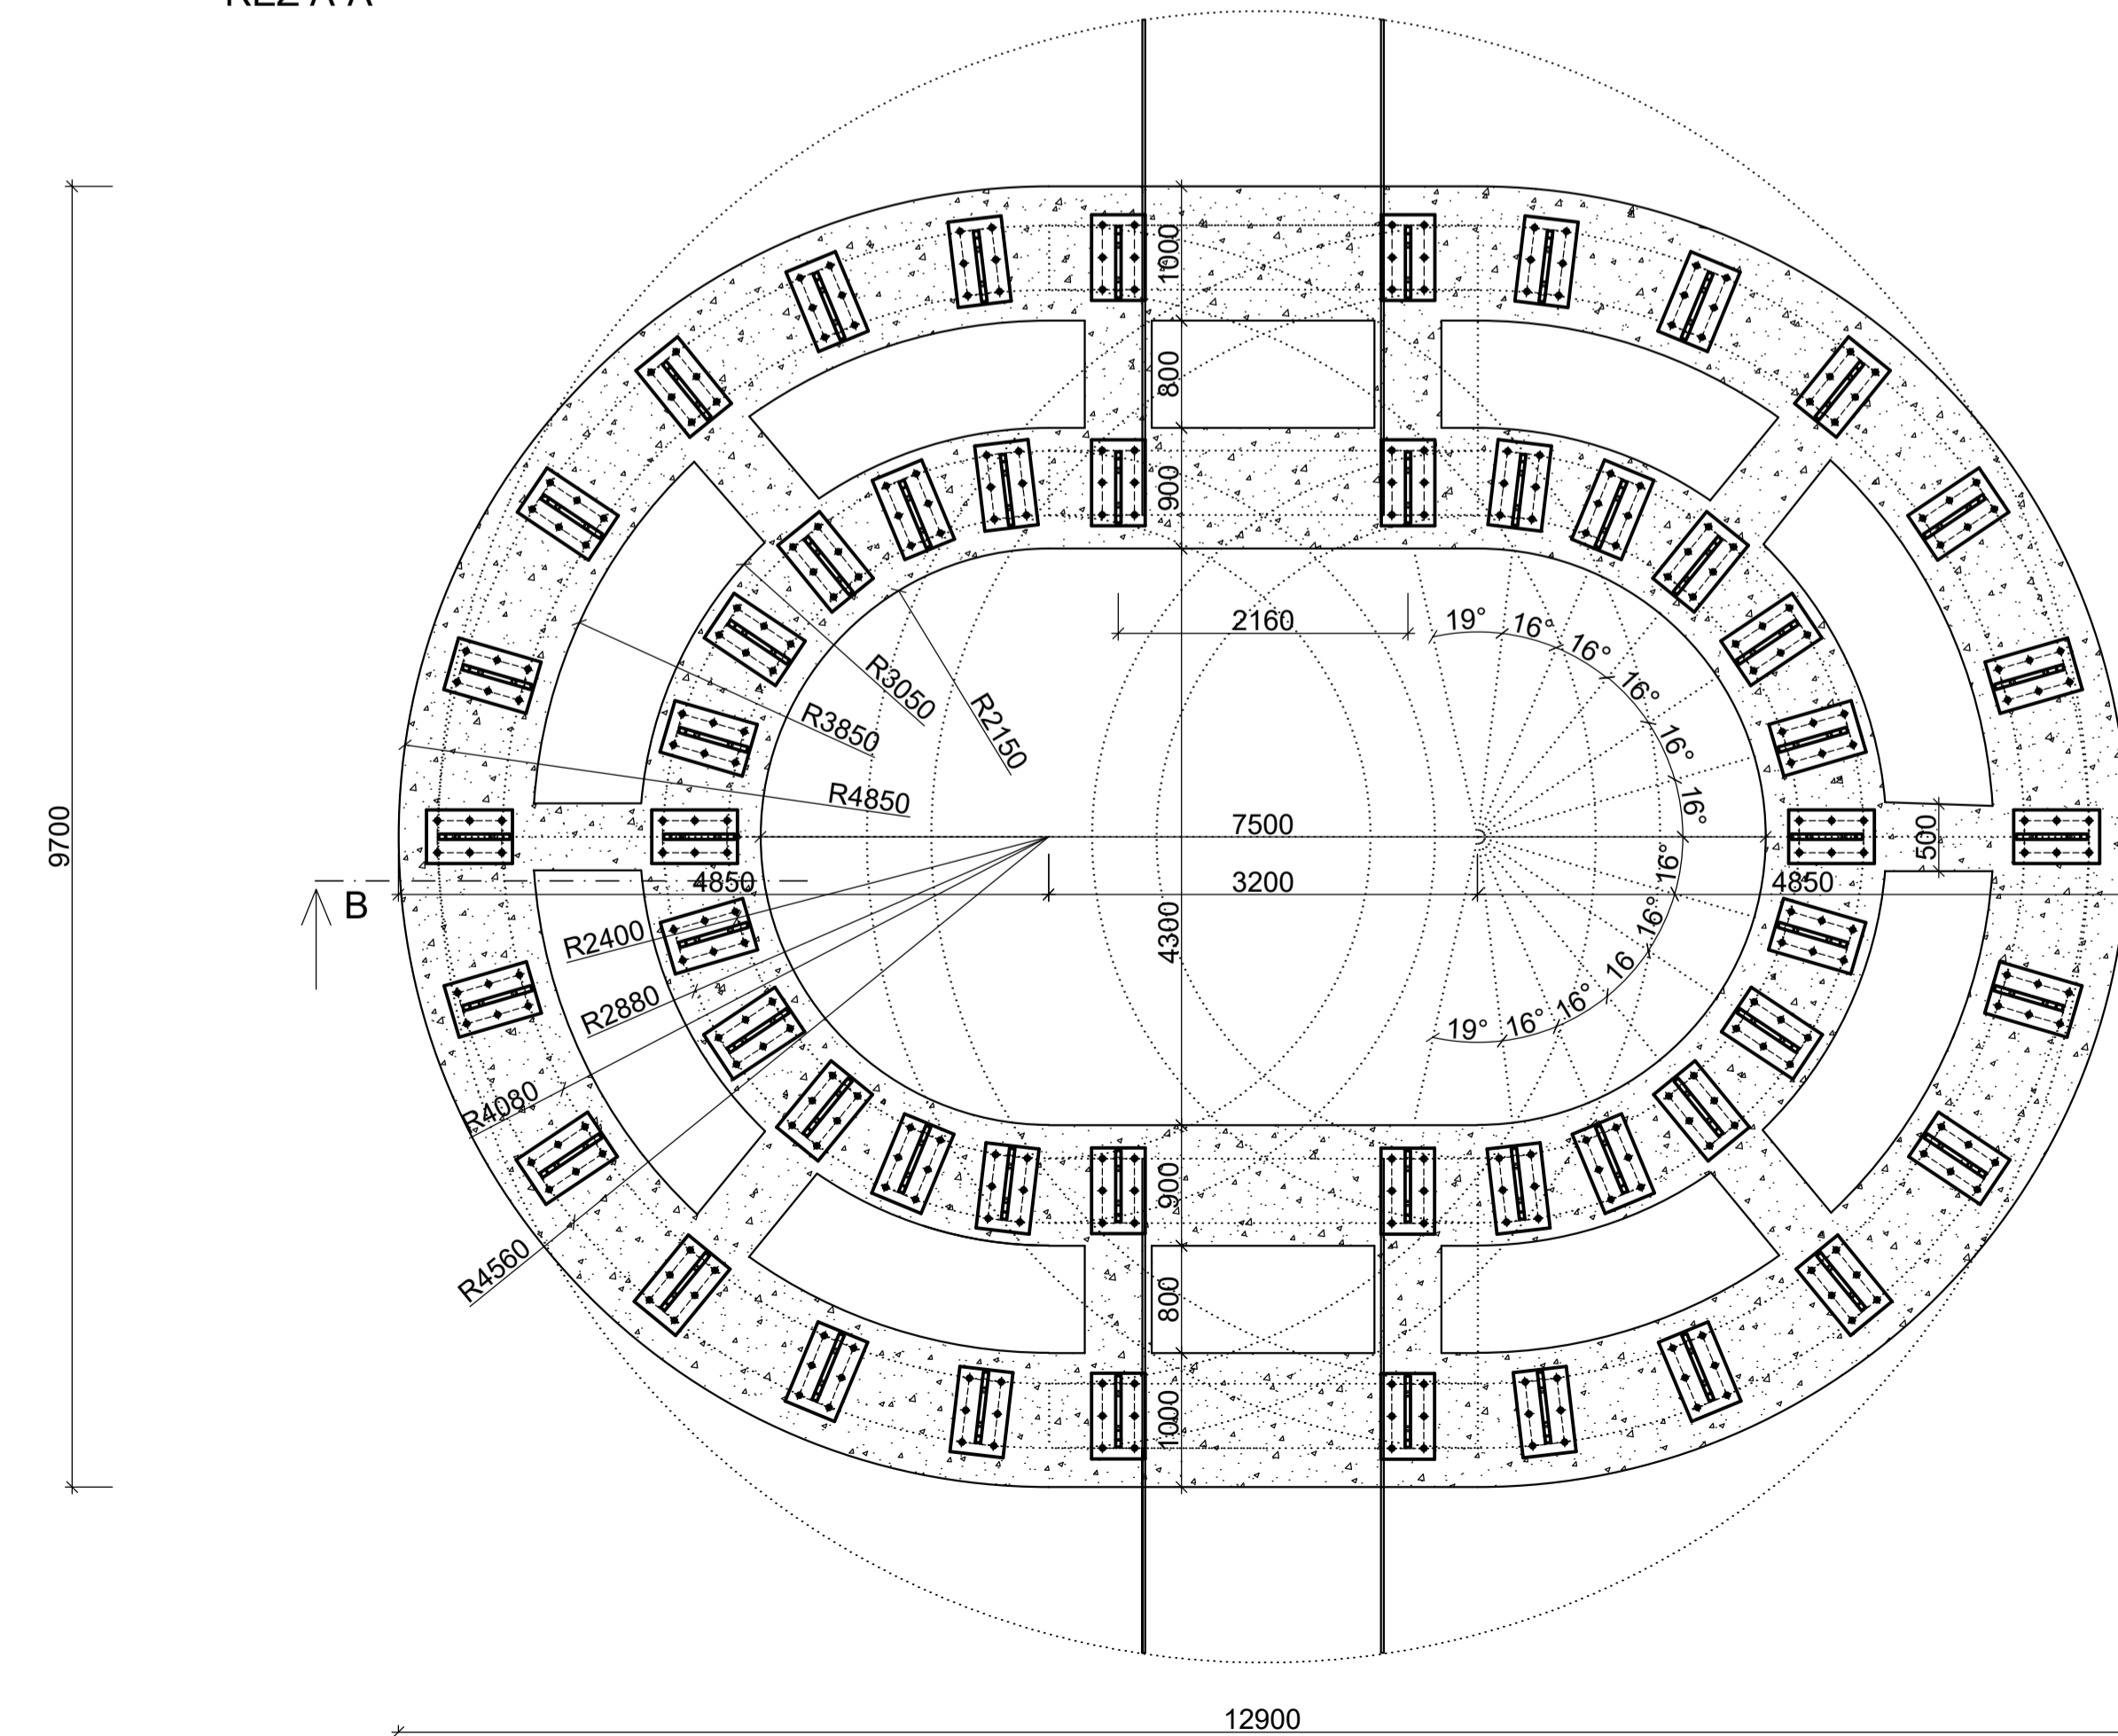

ŘEZ A-A

ČÁSTEČNÝ ŘEZ B

PODÉLNĚ LEPENÝ SMRKOVÝ HRANOL BSH

BETONOVÝ ZÁKLAD

FAKULTA DESIGNU A UMĚNÍ LADISLAVA ŠUTNARA Přízemí 3 501 00	ZÁPADOČESKÁ UNIVERZITA v Plzni Univerzitní 27328 Přízemí 3 501 00
DESIGN NÁBYTKU A INTERIERU	MĚŘÍTKO 1:50
PROJEKT: BAKALÁŘSKÁ PRÁCE - VÝHLÍDKOVÁ KAPLE	Jméno 21.04.2021
OBSAH VÝKRESU: N. B. ŘEZ A, ŘEZ B	Školní výkres 1:5
KRESLILA: ELIŠKA VOŘECHOVSKÁ	3. ročník