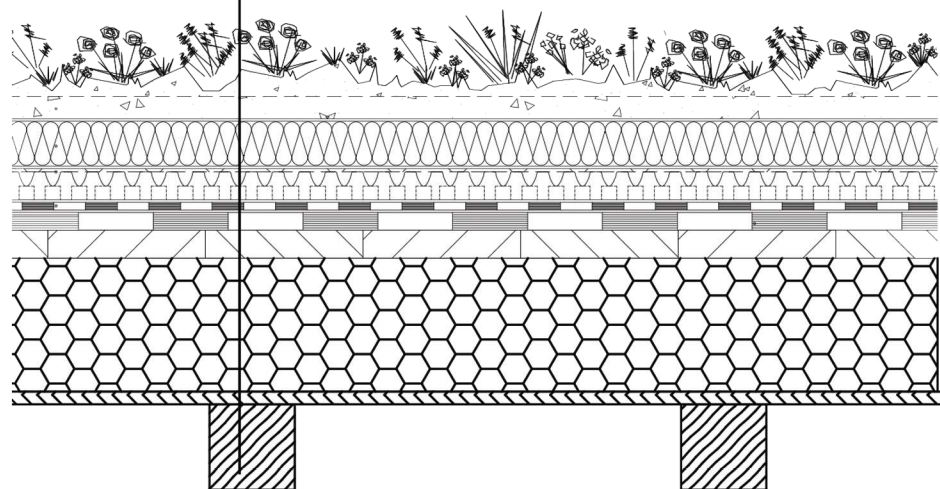

- vegetácia-koberec 30 mm
- zelená rolka- veg. vrstva 40 mm
- drenážna a retenčná vrstva 25 mm
- ochranná vrsva proti korenkom -
- hydroizolácia 4 mm
- drevené bednenie 50 mm
- tepelná izolácia 250 mm
- KVH profily 160x160 mm -

- doska fermacell 12,5 mm
- dr. lať 40/60 (v inštalačnej medzere) 40 mm
- parotesná zábrana -
- TI z minerálnej vlny 120 mm
- doska fermacell 12,5 mm
- dr. lať 40/60 (v inštalačnej medzere) 40 mm
- drevený obklad 20 mm