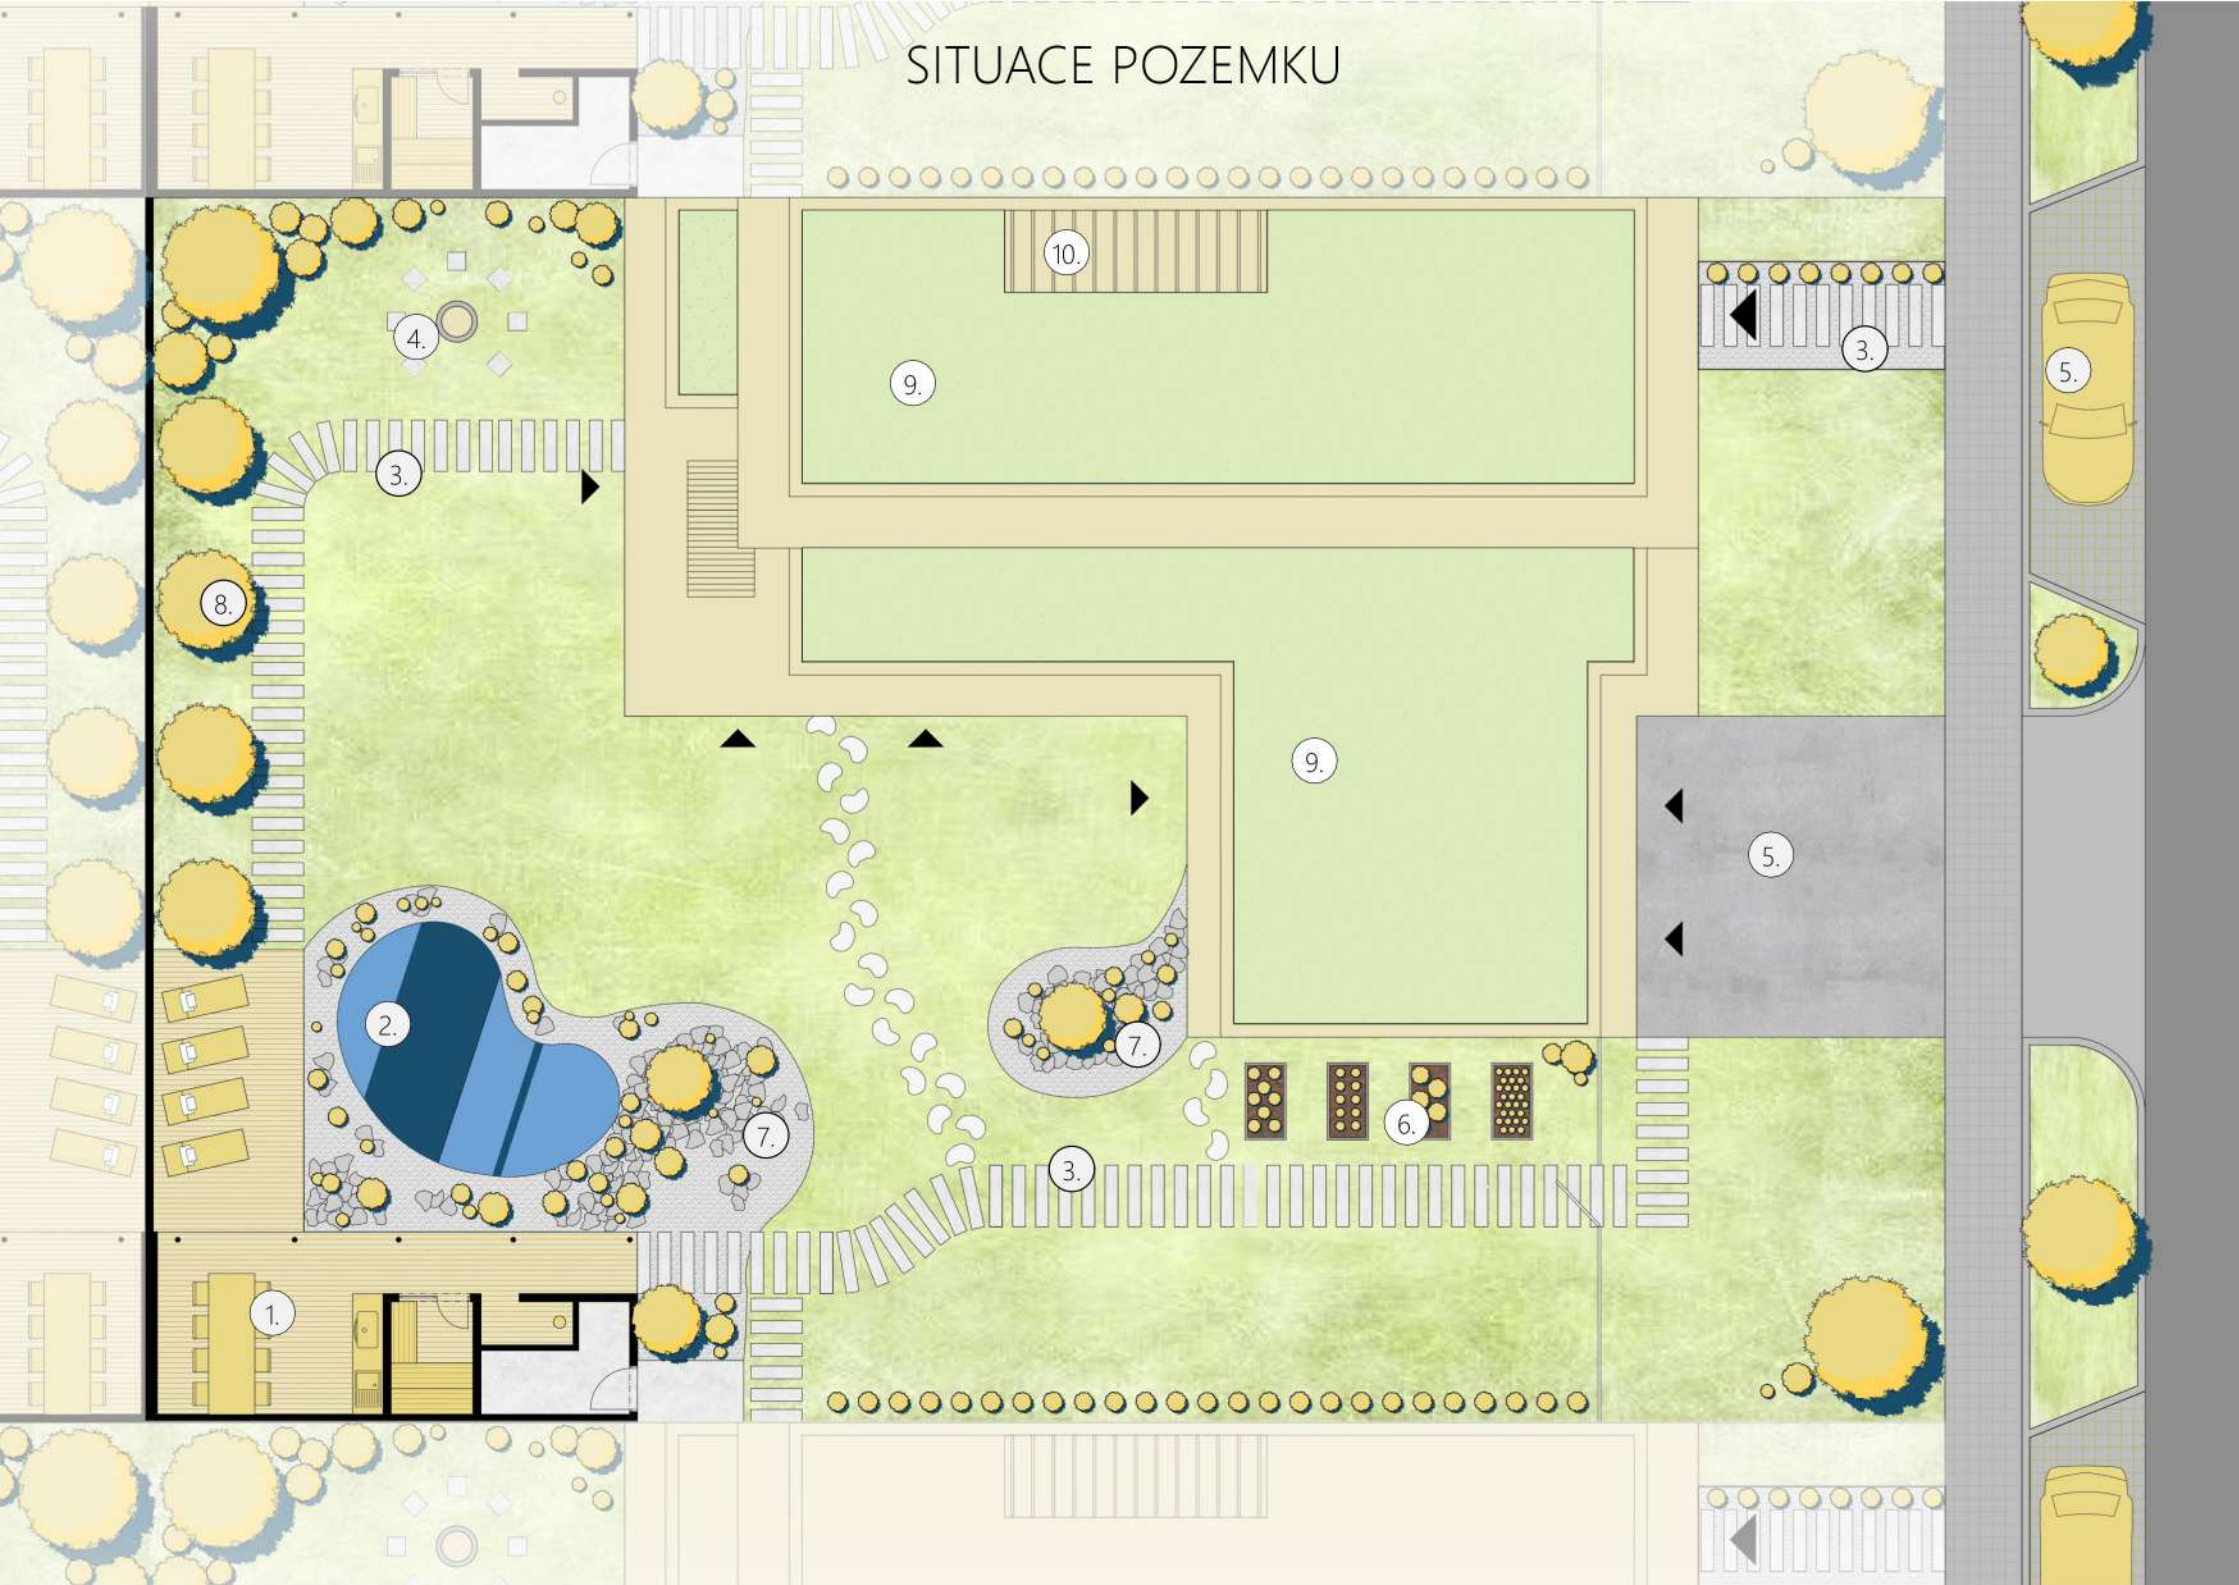

SITUACE POZEMKU

① Zahradní terasa - letní kuchyně s posezením, sauna, zahradní sklad

② Koupací jezírko

③ Nášlapné betonové bloky

④ Monolitické zahradní ohniště

⑤ Doplnkové parkovací stání

⑥ Zvýšené záhony

⑦ Zahradní skalka

⑧ Ovocný sad

⑨ Zelená střecha

⑩ Střešní světlík

MĚŘÍTKO 1:150